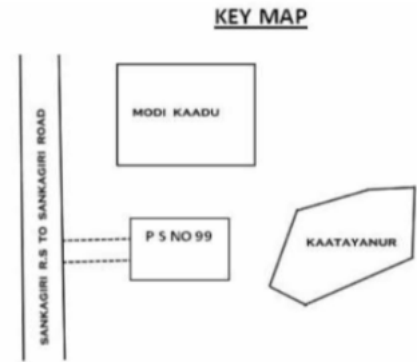

Google Map View

Polling Station Building Front View

Polling Station Front View

Cad View

Key MAP View

1	XTU1095835	பெயர் : அஜித்குமார் - தந்தையின் பெயர்: அர்ஜுனன் - வீட்டு எண் : 1 வயது : 27 பாலினம் : ஆண்	Photo is available	2	XTU0284513	பெயர் : மூர்த்தி - தாயின் பெயர்: சந்தரா - வீட்டு எண் : 1-5-27B வயது : 39 பாலினம் : ஆண்	Photo is available	3	BMP4000915	பெயர் : ரமேஷ் - தந்தையின் பெயர்: வெங்கடாசலம் - வீட்டு எண் : 1-14-5A வயது : 43 பாலினம் : ஆண்	Photo is available
4	XTU1202472	பெயர் : ஜெயரக்ஷணா தந்தையின் பெயர்: ஜெயவேல் வீட்டு எண் : 1/17/11எப்2 வயது : 26 பாலினம் : பெண்	Photo is available	5	BMP3919545	பெயர் : பழனிவேல் - தந்தையின் பெயர்: பழனிப்பகவண்டர் - வீட்டு எண் : 1-17-39-2 வயது : 66 பாலினம் : ஆண்	Photo is available	6	XTU1222462	பெயர் : பழனியம்மாள் கணவர் பெயர்: பழனிவேல் வீட்டு எண் : 1-17-39-2 வயது : 62 பாலினம் : பெண்	Photo is available
7	XTU0940999	பெயர் : சுகன்யா - தந்தையின் பெயர்: சக்திவேல் - வீட்டு எண் : 1-120 வயது : 31 பாலினம் : பெண்	Photo is available	8	XTU0941054	பெயர் : கீர்த்தனா - தந்தையின் பெயர்: வீரமணி - வீட்டு எண் : 1-195/1 வயது : 28 பாலினம் : பெண்	Photo is available	9	BMP2408920	பெயர் : வெங்கடேஸ்வரன் - தந்தையின் பெயர்: மாதேஸ்வரன் - வீட்டு எண் : 1E வயது : 44 பாலினம் : ஆண்	Photo is available
10	XTU0834671	பெயர் : கோபால் - தந்தையின் பெயர்: பழனிசாமி - வீட்டு எண் : 1E வயது : 29 பாலினம் : ஆண்	Photo is available	11	BMP2410827	பெயர் : சரோஜா - கணவர் பெயர்: ராஜகோபால் - வீட்டு எண் : 2E வயது : 54 பாலினம் : பெண்	Photo is available	12	BMP2411650	பெயர் : சூமதி - கணவர் பெயர்: கணேசன் - வீட்டு எண் : 2E வயது : 45 பாலினம் : பெண்	Photo is available
13	XTU2358729	பெயர் : திவ்யபாரதி ச தந்தையின் பெயர்: சரவணன் வீட்டு எண் : 3/49பி வயது : 20 பாலினம் : பெண்	Photo is available	14	XTU0834754	பெயர் : தினேஷ்குமார் - தந்தையின் பெயர்: முருகேசன் - வீட்டு எண் : 3/65ஏ/20 வயது : 29 பாலினம் : ஆண்	Photo is available	15	XTU1273325	பெயர் : சத்யா கணவர் பெயர்: யுவராஜ் வீட்டு எண் : 3/65 ஜே வயது : 38 பாலினம் : பெண்	Photo is available
16	XTU0941047	பெயர் : சுதா - தந்தையின் பெயர்: கிருஷ்ணன் - வீட்டு எண் : 3-66-1 வயது : 28 பாலினம் : பெண்	Photo is available	17	XTU1147420	பெயர் : மோகன்ராஜ் தந்தையின் பெயர்: கிருஷ்ணன் வீட்டு எண் : 3-66-1 வயது : 26 பாலினம் : ஆண்	Photo is available	18	XTU0834713	பெயர் : நிவிதா - தந்தையின் பெயர்: பாலகிருஷ்ணன் - வீட்டு எண் : 3-78B வயது : 29 பாலினம் : பெண்	Photo is available
19	XTU2406742	பெயர் : கஸ்தூரி கணவர் பெயர்: செல்லப்பன் வீட்டு எண் : 3/103-ஏ வயது : 52 பாலினம் : பெண்	Photo is available	20	XTU0834689	பெயர் : செந்தில்குமார் - தந்தையின் பெயர்: பழனிசாமி - வீட்டு எண் : 3-653 வயது : 47 பாலினம் : ஆண்	Photo is available	21	XTU0834705	பெயர் : திலகவதி - கணவர் பெயர்: செந்தில்குமார் - வீட்டு எண் : 3-653 வயது : 41 பாலினம் : பெண்	Photo is available
22	XTU1067008	பெயர் : பாஸ்கர் - தந்தையின் பெயர்: செந்தில்குமார் - வீட்டு எண் : 3-653 வயது : 28 பாலினம் : ஆண்	Photo is available	23	XTU2238509	பெயர் : சிவசங்கர் தந்தையின் பெயர்: செந்தில்குமார் வீட்டு எண் : 3/653 வயது : 26 பாலினம் : ஆண்	Photo is available	24	XTU0508341	பெயர் : சசிகுமார் - தந்தையின் பெயர்: ஆறுமுகம் - வீட்டு எண் : 4D வயது : 34 பாலினம் : ஆண்	Photo is available
25	XTU0706986	பெயர் : செங்கோட்டுவேல் - தந்தையின் பெயர்: நடராஜன் - வீட்டு எண் : 5-2 வயது : 46 பாலினம் : ஆண்	Photo is available	26	XTU0706994	பெயர் : புவனேஸ்வரி - கணவர் பெயர்: செங்கோட்டுவேல் - வீட்டு எண் : 5-2 வயது : 38 பாலினம் : பெண்	Photo is available	27	XTU2072106	பெயர் : பவித்ரா தாயின் பெயர்: கலமணி வீட்டு எண் : 5-2-4 வயது : 24 பாலினம் : பெண்	Photo is available
28	BMP2409548	பெயர் : கலாமணி - கணவர் பெயர்: தங்கராசு - வீட்டு எண் : 5-2D-4 வயது : 47 பாலினம் : பெண்	Photo is available	29	XTU0616383	பெயர் : வெங்கடேஸ்வரன் - தந்தையின் பெயர்: ராஜேந்திரன் - வீட்டு எண் : 5/8 வயது : 44 பாலினம் : ஆண்	Photo is available	30	XTU0616623	பெயர் : ரோகினி - கணவர் பெயர்: வெங்கடேஷ்வரன் - வீட்டு எண் : 5-8 வயது : 32 பாலினம் : பெண்	Photo is available