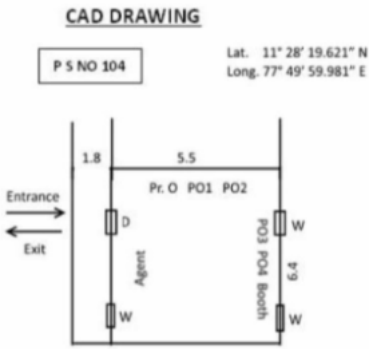

Google Map View

Polling Station Building Front View

Polling Station Front View

Cad View

Key MAP View

1 பெயர் : பழனிசாமி - தந்தையின் பெயர்: திருமலை - வீட்டு எண் : 1 வயது : 47 பாலினம் : ஆண்	XTU0942235 Photo is available	2 பெயர் : பிந்து - கணவர் பெயர்: பழனிசாமி - வீட்டு எண் : 1 வயது : 45 பாலினம் : பெண்	XTU0942359 Photo is available	3 பெயர் : பிரேமா - கணவர் பெயர்: செல்வராஜ் - வீட்டு எண் : 1 வயது : 40 பாலினம் : பெண்	XTU0942367 Photo is available
4 பெயர் : அத்தாயி - கணவர் பெயர்: முத்துசாமி - வீட்டு எண் : 1-32a வயது : 68 பாலினம் : பெண்	XTU0287854 Photo is available	5 பெயர் : சின்னுசாமி - தந்தையின் பெயர்: முத்துசாமி - வீட்டு எண் : 1-32a வயது : 49 பாலினம் : ஆண்	XTU0287862 Photo is available	6 பெயர் : மலர்கொடி - கணவர் பெயர்: ரவிசுமார் - வீட்டு எண் : 1/32 சி2 வயது : 46 பாலினம் : பெண்	XTU0026781 Photo is available
7 பெயர் : சத்தியா - கணவர் பெயர்: வெங்கடேசன் - வீட்டு எண் : 1-36 வயது : 44 பாலினம் : பெண்	XTU0619056 Photo is available	8 பெயர் : மஞ்சளா - கணவர் பெயர்: பிச்சமுத்து - வீட்டு எண் : 1-83 வயது : 39 பாலினம் : பெண்	XTU0619080 Photo is available	9 பெயர் : சபா - கணவர் பெயர்: ராஜேஸ்வரமார் - வீட்டு எண் : 1-93 வயது : 41 பாலினம் : பெண்	XTU0288456 Photo is available
10 பெயர் : ரேவதி - கணவர் பெயர்: கலைஅமுதன் - வீட்டு எண் : 1-95 வயது : 35 பாலினம் : பெண்	XTU0619098 Photo is available	11 பெயர் : சத்தியா - தாயின் பெயர்: மணி - வீட்டு எண் : 1-141 வயது : 37 பாலினம் : பெண்	ULN0531632 Photo is available	12 பெயர் : வேல்முருகன் - தந்தையின் பெயர்: சுப்ரமணி - வீட்டு எண் : 1-146 வயது : 46 பாலினம் : ஆண்	BMP2439040 Photo is available
13 பெயர் : சாந்தி கணவர் பெயர்: பழனியப்பன் வீட்டு எண் : 1/179 வயது : 56 பாலினம் : பெண்	XTU2279214 Photo is available	14 பெயர் : ராஜேஷ்வரி - கணவர் பெயர்: சிவக்குமார் - வீட்டு எண் : 1-e வயது : 47 பாலினம் : பெண்	XTU0835728 Photo is available	15 பெயர் : பிரகாஷ் - தந்தையின் பெயர்: வேலு - வீட்டு எண் : 1-e வயது : 35 பாலினம் : ஆண்	XTU0835686 Photo is available
16 பெயர் : சீத்தா - கணவர் பெயர்: மூர்த்தி - வீட்டு எண் : 2 வயது : 39 பாலினம் : பெண்	XTU0189035 Photo is available	17 பெயர் : ரத்னா - கணவர் பெயர்: மதியழகன் - வீட்டு எண் : 2 வயது : 37 பாலினம் : பெண்	XTU0818450 Photo is available	18 பெயர் : பாலாஜி - தந்தையின் பெயர்: சக்திவேல் - வீட்டு எண் : 2 வயது : 31 பாலினம் : ஆண்	XTU0818468 Photo is available
19 பெயர் : மீனா - கணவர் பெயர்: பிரகாஷ் - வீட்டு எண் : 2 வயது : 31 பாலினம் : பெண்	XTU0818443 Photo is available	20 பெயர் : பூங்கொடி - கணவர் பெயர்: மாறன் - வீட்டு எண் : 2-2-1 வயது : 63 பாலினம் : பெண்	XTU0026690 Photo is available	21 பெயர் : சக்திவேல் - தந்தையின் பெயர்: அய்யாவு - வீட்டு எண் : 2-5 வயது : 38 பாலினம் : ஆண்	XTU0126516 Photo is available
22 பெயர் : பிரகாஷ் - தந்தையின் பெயர்: அய்யாவு - வீட்டு எண் : 2-5 வயது : 34 பாலினம் : ஆண்	XTU0619148 Photo is available	23 பெயர் : கார்த்திகேயன் - தந்தையின் பெயர்: சுப்ரமணி - வீட்டு எண் : 2-14 வயது : 35 பாலினம் : ஆண்	XTU1011071 Photo is available	24 பெயர் : மகாலட்சுமி - கணவர் பெயர்: கார்த்திகேயன் - வீட்டு எண் : 2-14 வயது : 34 பாலினம் : பெண்	XTU1011089 Photo is available
25 பெயர் : பேபி - கணவர் பெயர்: குப்பன் - வீட்டு எண் : 2-18 வயது : 31 பாலினம் : பெண்	XTU1010958 Photo is available	26 பெயர் : நித்யா - கணவர் பெயர்: செந்தில் - வீட்டு எண் : 2-34 வயது : 36 பாலினம் : பெண்	XTU0510529 Photo is available	27 பெயர் : ஆறுமுகம் - தந்தையின் பெயர்: கிருஷ்ணன் - வீட்டு எண் : 2-40 வயது : 68 பாலினம் : ஆண்	XTU1493675 Photo is available
28 பெயர் : குஞ்சுமான் - கணவர் பெயர்: ஆறுமுகம் - வீட்டு எண் : 2-40 வயது : 67 பாலினம் : பெண்	XTU1493683 Photo is available	29 பெயர் : ஆறுமுகம் - தந்தையின் பெயர்: முத்தான் - வீட்டு எண் : 2-40 வயது : 44 பாலினம் : ஆண்	BMP3137049 Photo is available	30 பெயர் : வெங்கடேஷ்வரன் - தந்தையின் பெயர்: வேலு - வீட்டு எண் : 2-44 வயது : 41 பாலினம் : ஆண்	XTU0026807 Photo is available