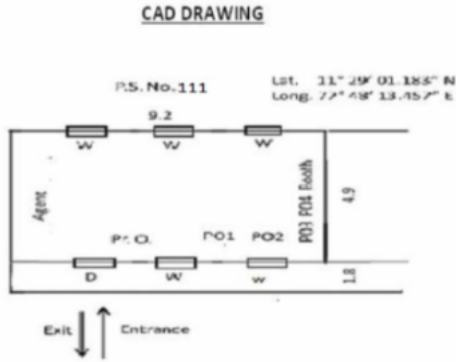

Google Map View

Polling Station Building Front View

Polling Station Front View

Cad View

Key MAP View

S 1 பெயர் : முருகேசன் - தந்தையின் பெயர்: ராமசாமி - வீட்டு எண் : 1-2 வயது : 43 பாலினம் : ஆண்	XTU0215046 Photo is available	S 2 பெயர் : ரோஜாரமணி - கணவர் பெயர்: சின்னராசு - வீட்டு எண் : 1-15 வயது : 46 பாலினம் : பெண்	XTU0711317 Photo is available	3 பெயர் : தங்கராசு - தந்தையின் பெயர்: சுப்பிரமணி - வீட்டு எண் : 1-27 வயது : 46 பாலினம் : ஆண்	XTU0215038 Photo is available
S 4 பெயர் : கார்த்திக் தந்தையின் பெயர்: பெருமாள் - வீட்டு எண் : 1/37 வயது : 31 பாலினம் : ஆண்	XTU0620831 Photo is available	S 5 பெயர் : வீரன் - தந்தையின் பெயர்: வரதராஜ் - வீட்டு எண் : 1-70 வயது : 56 பாலினம் : ஆண்	BMP3878717 Photo is available	6 பெயர் : ஜெயந்தி - கணவர் பெயர்: சுப்பிரமணி - வீட்டு எண் : 1-92 வயது : 56 பாலினம் : பெண்	XTU0620807 Photo is available
7 பெயர் : பெருமாள் - தந்தையின் பெயர்: பழனி - வீட்டு எண் : 1-121 வயது : 64 பாலினம் : ஆண்	XTU0375576 Photo is available	S 8 பெயர் : சதீஸ்குமார் - தந்தையின் பெயர்: ஆறுமுகம் - வீட்டு எண் : 1-133 வயது : 31 பாலினம் : ஆண்	XTU0620815 Photo is available	S 9 பெயர் : சகுந்தலா - கணவர் பெயர்: பழனிசாமி - வீட்டு எண் : 1-37 வயது : 47 பாலினம் : பெண்	BMP3137486 Photo is available
S 10 பெயர் : பிரகாஷ் - தந்தையின் பெயர்: பழனிசாமி - வீட்டு எண் : 1-137 வயது : 33 பாலினம் : ஆண்	XTU0711432 Photo is available	S 11 பெயர் : தமிழரசி கணவர் பெயர்: பிரகாஷ் வீட்டு எண் : 1/137 வயது : 27 பாலினம் : பெண்	XTU2287241 Photo is available	S 12 பெயர் : பரமேஸ்வரி கணவர் பெயர்: சுந்தரம் - வீட்டு எண் : 1-138 வயது : 34 பாலினம் : பெண்	XTU0620823 Photo is available
S 13 பெயர் : பழனிவேல் - தந்தையின் பெயர்: கருப்பன் - வீட்டு எண் : 1-141 வயது : 31 பாலினம் : ஆண்	XTU0620849 Photo is available	S 14 பெயர் : பெருமாயி - கணவர் பெயர்: கந்தன் - வீட்டு எண் : 1-151 வயது : 52 பாலினம் : பெண்	XTU0620856 Photo is available	S 15 பெயர் : காவேரி - கணவர் பெயர்: பழனிசாமி - வீட்டு எண் : 1-152 வயது : 44 பாலினம் : பெண்	XTU0375568 Photo is available
S 16 பெயர் : நந்தகோபால் - தந்தையின் பெயர்: சுடையப்பன் - வீட்டு எண் : 1-153 வயது : 31 பாலினம் : ஆண்	XTU0620864 Photo is available	17 பெயர் : கந்தன் - தந்தையின் பெயர்: முனியன் - வீட்டு எண் : 1-158 வயது : 80 பாலினம் : ஆண்	XTU1551407 Photo is available	18 பெயர் : குப்பன் - கணவர் பெயர்: கந்தன் - வீட்டு எண் : 1-158 வயது : 75 பாலினம் : பெண்	XTU1551415 Photo is available
S 19 பெயர் : முருகன் - தந்தையின் பெயர்: கந்தன் - வீட்டு எண் : 1-158 வயது : 49 பாலினம் : ஆண்	BMP2435956 Photo is available	S 20 பெயர் : லதா - கணவர் பெயர்: முருகன் - வீட்டு எண் : 1-158 வயது : 45 பாலினம் : பெண்	BMP2435964 Photo is available	S 21 பெயர் : சுந்தரம் - தந்தையின் பெயர்: கந்தன் - வீட்டு எண் : 1-158 வயது : 43 பாலினம் : ஆண்	BMP2435741 Photo is available
S 22 பெயர் : விஜயகுமார் தந்தையின் பெயர்: கந்தசாமி - வீட்டு எண் : 1-172 வயது : 31 பாலினம் : ஆண்	XTU0620880 Photo is available	23 பெயர் : அருணாசலம் - தந்தையின் பெயர்: சின்னசாமி - வீட்டு எண் : 1-175 வயது : 35 பாலினம் : ஆண்	XTU0620898 Photo is available	S 24 பெயர் : உசேன்டீபி கணவர் பெயர்: பூபாலன் - வீட்டு எண் : 1-178 வயது : 34 பாலினம் : பெண்	XTU0447540 Photo is available
S 25 பெயர் : இளங்கோவன் - தந்தையின் பெயர்: தங்கவேல் - வீட்டு எண் : 1-179 வயது : 40 பாலினம் : ஆண்	BMP3141744 Photo is available	S 26 பெயர் : தனுஷியா தந்தையின் பெயர்: இளங்கோவன் வீட்டு எண் : 1/179 வயது : 20 பாலினம் : பெண்	XTU2427003 Photo is available	S 27 பெயர் : கலைசெல்வி - கணவர் பெயர்: ராமசாமி - வீட்டு எண் : 1-181 வயது : 43 பாலினம் : பெண்	BMP3140951 Photo is available
S 28 பெயர் : முத்துசாமி - தந்தையின் பெயர்: வரதராஜ் - வீட்டு எண் : 1-184 வயது : 45 பாலினம் : ஆண்	BMP3136934 Photo is available	S 29 பெயர் : ராஜேஸ்வரி கணவர் பெயர்: முத்துசாமி - வீட்டு எண் : 1-184 வயது : 40 பாலினம் : பெண்	BMP3136942 Photo is available	30 பெயர் : கோகிலா - கணவர் பெயர்: மெய்வேல் - வீட்டு எண் : 1-184 வயது : 37 பாலினம் : பெண்	XTU1011691 Photo is available