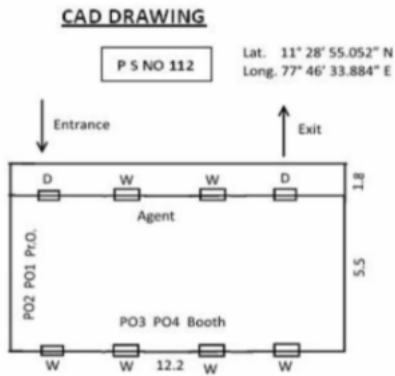

Cad View

Key MAP View