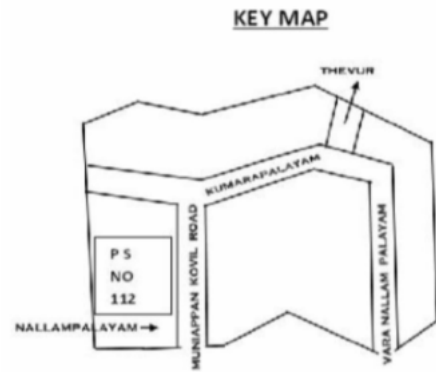

Cad View

Key MAP View