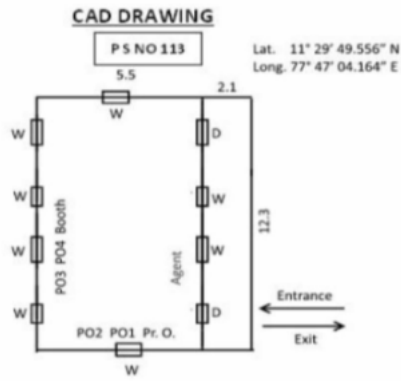

Google Map View

Polling Station Building Front View

Polling Station Front View

Cad View

Key MAP View

1 பெயர் : ரம்பா தர்ஷினி தந்தையின் பெயர்: பெரியசாமி வீட்டு எண் : 1/3 வயது : 26 பாலினம் : பெண் Photo is available	XTU2094886	2 பெயர் : தீபிகா - தந்தையின் பெயர்: பழனிசாமி - வீட்டு எண் : 1-4 வயது : 27 பாலினம் : பெண் Photo is available	XTU1126796	3 பெயர் : ஜெயவேல் - தந்தையின் பெயர்: முத்தண்ணன் - வீட்டு எண் : 1/25 வயது : 51 பாலினம் : ஆண் Photo is available	BMP1361740
4 பெயர் : கலையரசன் ஜெயவேல் தந்தையின் பெயர்: ஜெயவேல் - வீட்டு எண் : 1-63,கவுண்டர் தெரு வயது : 31 பாலினம் : ஆண் Photo is available	XTU0621383	5 பெயர் : கவிதா கணவர் பெயர்: ராஜ்குமார் வீட்டு எண் : 2-40 வயது : 31 பாலினம் : பெண் Photo is available	XTU2298230	6 பெயர் : செங்கோடன் தந்தையின் பெயர்: கொமரவேல்கவுண்டர் வீட்டு எண் : 2/44 வயது : 57 பாலினம் : ஆண் Photo is available	BMP1361427
7 பெயர் : ராகுல் தந்தையின் பெயர்: செங்கோடன் வீட்டு எண் : 2/44 வயது : 31 பாலினம் : ஆண் Photo is available	XTU0621474	8 பெயர் : வேல்விழி சு கணவர் பெயர்: பெருமாள்சாமி வீட்டு எண் : 2-80 வயது : 29 பாலினம் : பெண் Photo is available	XTU2298180	9 பெயர் : பெருமாயி கொண்டர் தெரு கணவர் பெயர்: ராமசாமி வீட்டு எண் : 2-126 வயது : 81 பாலினம் : பெண் Photo is available	XTU2298156
10 பெயர் : தங்கமணி - கணவர் பெயர்: வேலப்பகவுண்டர் - வீட்டு எண் : 3-70 வயது : 48 பாலினம் : பெண் Photo is available	XTU0943613	11 பெயர் : செல்வமணி - கணவர் பெயர்: சுப்பிரமணியம் - வீட்டு எண் : 4-1 வயது : 57 பாலினம் : பெண் Photo is available	XTU1529684	12 பெயர் : கார்த்திகேயன் - தந்தையின் பெயர்: சுப்பிரமணி - வீட்டு எண் : 4-1 வயது : 29 பாலினம் : ஆண் Photo is available	XTU0836858
13 பெயர் : முத்துசாமி - தந்தையின் பெயர்: பழனிக்கவுண்டர் - வீட்டு எண் : 4-2 வயது : 69 பாலினம் : ஆண் Photo is available	BMP1362003	14 பெயர் : பாப்பாத்தி - கணவர் பெயர்: முத்துசாமி - வீட்டு எண் : 4-2 வயது : 67 பாலினம் : பெண் Photo is available	BMP3879962	15 பெயர் : சுப்பிரமணியம் - தந்தையின் பெயர்: பழனிக்கவுண்டர் - வீட்டு எண் : 4-2 வயது : 65 பாலினம் : ஆண் Photo is available	XTU1529692
16 பெயர் : ராஜவேல் - தந்தையின் பெயர்: முத்துசாமி - வீட்டு எண் : 4-2 வயது : 48 பாலினம் : ஆண் Photo is available	XTU1529700	17 பெயர் : செல்வி - கணவர் பெயர்: ராஜவேல் - வீட்டு எண் : 4-2 வயது : 41 பாலினம் : பெண் Photo is available	BMP4010500	18 பெயர் : சரண் தந்தையின் பெயர்: ராஜவேல் வீட்டு எண் : 4-2 வயது : 20 பாலினம் : ஆண் Photo is available	XTU2359156
19 பெயர் : பெரியண்ணன் - தந்தையின் பெயர்: ராமசாமிகவுண்டர் - வீட்டு எண் : 4-3 வயது : 70 பாலினம் : ஆண் Photo is available	XTU1529718	20 பெயர் : பெரியசாமி - தந்தையின் பெயர்: பெரியண்ணன் - வீட்டு எண் : 4-3 வயது : 51 பாலினம் : ஆண் Photo is available	XTU1529726	21 பெயர் : நீதிமணி - கணவர் பெயர்: பழனிசாமி - வீட்டு எண் : 4-4 வயது : 46 பாலினம் : பெண் Photo is available	XTU0621359
22 பெயர் : பாலகிருஷ்ணன் - தந்தையின் பெயர்: குருசாமிஆசாரி - வீட்டு எண் : 4-6 வயது : 66 பாலினம் : ஆண் Photo is available	XTU1529734	23 பெயர் : அலமேது - கணவர் பெயர்: பாலகிருஷ்ணன் - வீட்டு எண் : 4-6 வயது : 59 பாலினம் : பெண் Photo is available	XTU1529742	24 பெயர் : ரேவதி - கணவர் பெயர்: ஜெகநாதன் - வீட்டு எண் : 4-6 வயது : 52 பாலினம் : பெண் Photo is available	BMP4003620
25 பெயர் : ஜெகநாதன் - தந்தையின் பெயர்: செங்கோடன் - வீட்டு எண் : 4-6 வயது : 45 பாலினம் : ஆண் Photo is available	BMP4003612	26 பெயர் : வெங்கடேஷ் - தந்தையின் பெயர்: பாலகிருஷ்ணன் - வீட்டு எண் : 4-7 வயது : 34 பாலினம் : ஆண் Photo is available	XTU0191254	27 பெயர் : துரைமுருகன் - தந்தையின் பெயர்: செங்கோடன் - வீட்டு எண் : 4-7B வயது : 35 பாலினம் : ஆண் Photo is available	XTU0127217
28 பெயர் : ரங்கநாதன் - தந்தையின் பெயர்: குருசாமிஆசாரி - வீட்டு எண் : 4-8 வயது : 65 பாலினம் : ஆண் Photo is available	XTU1529759	29 பெயர் : தனசேகரன் - தந்தையின் பெயர்: ரங்கநாதன் - வீட்டு எண் : 4-8 வயது : 42 பாலினம் : ஆண் Photo is available	BMP1108703	30 பெயர் : பாக்கியம் - கணவர் பெயர்: மாணிக்கம் - வீட்டு எண் : 4-10 வயது : 69 பாலினம் : பெண் Photo is available	XTU1529775