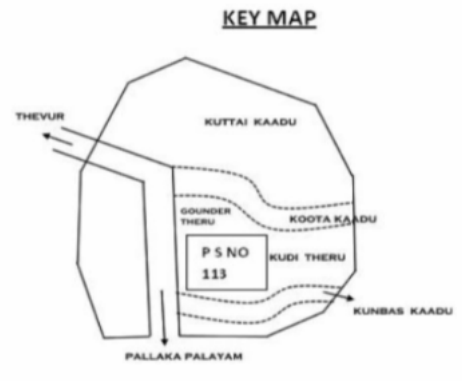

Google Map View

Polling Station Building Front View

Polling Station Front View

Cad View

Key MAP View

1 பெயர் : ரம்பா தர்ஷினி தந்தையின் பெயர்: பெரியசாமி வீட்டு எண் : 1/3 வயது : 26 பாலினம் : பெண் Photo is available	XTU2094886	2 பெயர் : தீபிகா - தந்தையின் பெயர்: பழனிசாமி - வீட்டு எண் : 1-4 வயது : 27 பாலினம் : பெண் Photo is available	XTU1126796	3 பெயர் : ஜெயவேல் - தந்தையின் பெயர்: முத்தண்ணன் - வீட்டு எண் : 1/25 வயது : 51 பாலினம் : ஆண் Photo is available	BMP1361740
4 பெயர் : கலையரசன் ஜெயவேல் தந்தையின் பெயர்: ஜெயவேல் - வீட்டு எண் : 1-63,கவுண்டர் தெரு வயது : 31 பாலினம் : ஆண் Photo is available	XTU0621383	5 பெயர் : கவிதா கணவர் பெயர்: ராஜ்குமார் வீட்டு எண் : 2-40 வயது : 31 பாலினம் : பெண் Photo is available	XTU2298230	6 பெயர் : செங்கோடன் தந்தையின் பெயர்: கொமரவேல்கவுண்டர் வீட்டு எண் : 2/44 வயது : 57 பாலினம் : ஆண் Photo is available	BMP1361427
7 பெயர் : ராகுல் தந்தையின் பெயர்: செங்கோடன் வீட்டு எண் : 2/44 வயது : 31 பாலினம் : ஆண் Photo is available	XTU0621474	8 பெயர் : வேல்விழி சு கணவர் பெயர்: பெருமாள்சாமி வீட்டு எண் : 2-80 வயது : 29 பாலினம் : பெண் Photo is available	XTU2298180	9 பெயர் : பெருமாயி கொண்டர் தெரு கணவர் பெயர்: ராமசாமி வீட்டு எண் : 2-126 வயது : 81 பாலினம் : பெண் Photo is available	XTU2298156
10 பெயர் : தங்கமணி - கணவர் பெயர்: வேலப்பகவுண்டர் - வீட்டு எண் : 3-70 வயது : 48 பாலினம் : பெண் Photo is available	XTU0943613	11 பெயர் : செல்வமணி - கணவர் பெயர்: சுப்பிரமணியம் - வீட்டு எண் : 4-1 வயது : 57 பாலினம் : பெண் Photo is available	XTU1529684	12 பெயர் : கார்த்திகேயன் - தந்தையின் பெயர்: சுப்பிரமணி - வீட்டு எண் : 4-1 வயது : 29 பாலினம் : ஆண் Photo is available	XTU0836858
13 பெயர் : முத்துசாமி - தந்தையின் பெயர்: பழனிக்கவுண்டர் - வீட்டு எண் : 4-2 வயது : 69 பாலினம் : ஆண் Photo is available	BMP1362003	14 பெயர் : பாப்பாத்தி - கணவர் பெயர்: முத்துசாமி - வீட்டு எண் : 4-2 வயது : 67 பாலினம் : பெண் Photo is available	BMP3879962	15 பெயர் : சுப்பிரமணியம் - தந்தையின் பெயர்: பழனிக்கவுண்டர் - வீட்டு எண் : 4-2 வயது : 65 பாலினம் : ஆண் Photo is available	XTU1529692
16 பெயர் : ராஜவேல் - தந்தையின் பெயர்: முத்துசாமி - வீட்டு எண் : 4-2 வயது : 48 பாலினம் : ஆண் Photo is available	XTU1529700	17 பெயர் : செல்வி - கணவர் பெயர்: ராஜவேல் - வீட்டு எண் : 4-2 வயது : 41 பாலினம் : பெண் Photo is available	BMP4010500	18 பெயர் : சரண் தந்தையின் பெயர்: ராஜவேல் வீட்டு எண் : 4-2 வயது : 20 பாலினம் : ஆண் Photo is available	XTU2359156
19 பெயர் : பெரியண்ணன் - தந்தையின் பெயர்: ராமசாமிகவுண்டர் - வீட்டு எண் : 4-3 வயது : 70 பாலினம் : ஆண் Photo is available	XTU1529718	20 பெயர் : பெரியசாமி - தந்தையின் பெயர்: பெரியண்ணன் - வீட்டு எண் : 4-3 வயது : 51 பாலினம் : ஆண் Photo is available	XTU1529726	21 பெயர் : நீதிமணி - கணவர் பெயர்: பழனிசாமி - வீட்டு எண் : 4-4 வயது : 46 பாலினம் : பெண் Photo is available	XTU0621359
22 பெயர் : பாலகிருஷ்ணன் - தந்தையின் பெயர்: குருசாமிஆசாரி - வீட்டு எண் : 4-6 வயது : 66 பாலினம் : ஆண் Photo is available	XTU1529734	23 பெயர் : அலமேது - கணவர் பெயர்: பாலகிருஷ்ணன் - வீட்டு எண் : 4-6 வயது : 59 பாலினம் : பெண் Photo is available	XTU1529742	24 பெயர் : ரேவதி - கணவர் பெயர்: ஜெகநாதன் - வீட்டு எண் : 4-6 வயது : 52 பாலினம் : பெண் Photo is available	BMP4003620
25 பெயர் : ஜெகநாதன் - தந்தையின் பெயர்: செங்கோடன் - வீட்டு எண் : 4-6 வயது : 45 பாலினம் : ஆண் Photo is available	BMP4003612	26 பெயர் : வெங்கடேஷ் - தந்தையின் பெயர்: பாலகிருஷ்ணன் - வீட்டு எண் : 4-7 வயது : 34 பாலினம் : ஆண் Photo is available	XTU0191254	27 பெயர் : துரைமுருகன் - தந்தையின் பெயர்: செங்கோடன் - வீட்டு எண் : 4-7B வயது : 35 பாலினம் : ஆண் Photo is available	XTU0127217
28 பெயர் : ரங்கநாதன் - தந்தையின் பெயர்: குருசாமிஆசாரி - வீட்டு எண் : 4-8 வயது : 65 பாலினம் : ஆண் Photo is available	XTU1529759	29 பெயர் : தனசேகரன் - தந்தையின் பெயர்: ரங்கநாதன் - வீட்டு எண் : 4-8 வயது : 42 பாலினம் : ஆண் Photo is available	BMP1108703	30 பெயர் : பாக்கியம் - கணவர் பெயர்: மாணிக்கம் - வீட்டு எண் : 4-10 வயது : 69 பாலினம் : பெண் Photo is available	XTU1529775