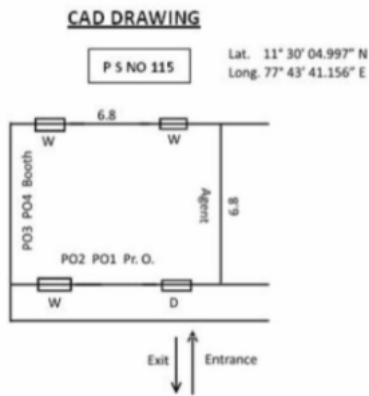

Google Map View

Polling Station Building Front View

Polling Station Front View

Cad View

Key MAP View

1 பெயர் : ஜீவிதா - கணவர் பெயர் : லோகநாதன் - வீட்டு எண் : 1-128 வயது : 40 பாலினம் : பெண் Photo is available	XTU0621755	2 பெயர் : துளசியம்மரன் - கணவர் பெயர் : சத்தியராஜ் - வீட்டு எண் : 2-162 வயது : 40 பாலினம் : பெண் Photo is available	XTU0712885	3 பெயர் : கார்த்தி - தாயின் பெயர் : ராசம்மாள் - வீட்டு எண் : 2-217 வயது : 31 பாலினம் : ஆண் Photo is available	XTU0621813
4 பெயர் : நந்தகுமார் செ தந்தையின் பெயர் : செந்தில் மு வீட்டு எண் : 2/220 வயது : 25 பாலினம் : ஆண் Photo is available	XTU1256645	5 பெயர் : ஆனந்தராஜ் - தந்தையின் பெயர் : பெருமாள் - வீட்டு எண் : 2-228 வயது : 31 பாலினம் : ஆண் Photo is available	XTU0621748	6 பெயர் : நதியா - கணவர் பெயர் : வீரன் - வீட்டு எண் : 2-254 வயது : 40 பாலினம் : பெண் Photo is available	XTU0376004
7 பெயர் : துரைராஜ் - தந்தையின் பெயர் : ஈஸ்வரன் - வீட்டு எண் : 3-33 வயது : 31 பாலினம் : ஆண் Photo is available	XTU0712182	8 பெயர் : இளவரசன் - தந்தையின் பெயர் : பழனிசாமி - வீட்டு எண் : 3-64 வயது : 28 பாலினம் : ஆண் Photo is available	XTU1012145	9 பெயர் : ஆனந்தராஜ் - தந்தையின் பெயர் : சுப்பிரமணி - வீட்டு எண் : 3-184 வயது : 40 பாலினம் : ஆண் Photo is available	BMP2478675
10 பெயர் : மாராயி - கணவர் பெயர் : நல்லையன் - வீட்டு எண் : 4 வயது : 77 பாலினம் : பெண் Photo is available	XTU0712265	11 பெயர் : ராஜமாணிக்கம் - தந்தையின் பெயர் : நல்லையன் - வீட்டு எண் : 4 வயது : 59 பாலினம் : ஆண் Photo is available	XTU0712307	12 பெயர் : நிர்மலா தேவி - கணவர் பெயர் : ராஜமாணிக்கம் - வீட்டு எண் : 4 வயது : 55 பாலினம் : பெண் Photo is available	XTU0712299
13 பெயர் : ராசு - தந்தையின் பெயர் : செல்லி - வீட்டு எண் : 4 வயது : 47 பாலினம் : ஆண் Photo is available	XTU0712315	14 பெயர் : தங்கதுரை - தந்தையின் பெயர் : பழனிக்கவுண்டன் - வீட்டு எண் : 4-3 வயது : 51 பாலினம் : ஆண் Photo is available	XTU1507607	15 பெயர் : சாந்தாமணி - கணவர் பெயர் : தங்கதுரை - வீட்டு எண் : 4-3 வயது : 47 பாலினம் : பெண் Photo is available	XTU0029751
16 பெயர் : சரவணன் - தந்தையின் பெயர் : பழனியப்பன் - வீட்டு எண் : 4-3 வயது : 41 பாலினம் : ஆண் Photo is available	BMP2479335	17 பெயர் : வெங்கடாசலம் - தந்தையின் பெயர் : பெருமாள் - வீட்டு எண் : 4-4 வயது : 73 பாலினம் : ஆண் Photo is available	BMP3881802	18 பெயர் : பெருமாயி - கணவர் பெயர் : வெங்கடாசலம் - வீட்டு எண் : 4-4 வயது : 71 பாலினம் : பெண் Photo is available	BMP3881810
19 பெயர் : இளங்கோ - தந்தையின் பெயர் : வெங்கடாசலம் - வீட்டு எண் : 4-4 வயது : 46 பாலினம் : ஆண் Photo is available	BMP3881828	20 பெயர் : மாதேஸ்வரன் - தந்தையின் பெயர் : முனியகவுண்டர் - வீட்டு எண் : 4-5 வயது : 73 பாலினம் : ஆண் Photo is available	XTU1507615	21 பெயர் : நாகராஜன் தந்தையின் பெயர் : மாதேஸ்வரன் வீட்டு எண் : 4/5 வயது : 51 பாலினம் : ஆண் Photo is available	XTU1317080
22 பெயர் : ராஜாமணி - கணவர் பெயர் : மாதேஸ்வரன் - வீட்டு எண் : 4-5 வயது : 49 பாலினம் : பெண் Photo is available	XTU1507623	23 பெயர் : சித்தாயி - கணவர் பெயர் : மாரிமுத்து - வீட்டு எண் : 4-7 வயது : 65 பாலினம் : பெண் Photo is available	BMP2478246	24 பெயர் : ஈசாயி - கணவர் பெயர் : பெருமாள் - வீட்டு எண் : 4-9 வயது : 83 பாலினம் : பெண் Photo is available	XTU1507649
25 பெயர் : பாப்பாத்தி - கணவர் பெயர் : சந்திரன் - வீட்டு எண் : 4-14 வயது : 73 பாலினம் : பெண் Photo is available	XTU1507664	26 பெயர் : செல்வராஜ் - தந்தையின் பெயர் : சந்திரன் - வீட்டு எண் : 4-14 வயது : 45 பாலினம் : ஆண் Photo is available	BMP3881836	27 பெயர் : கார்த்திகேயன் - தந்தையின் பெயர் : பழனியப்பன் - வீட்டு எண் : 4-15 வயது : 43 பாலினம் : ஆண் Photo is available	XTU0513697
28 பெயர் : பூங்கோதை - கணவர் பெயர் : கார்த்திகேயன் - வீட்டு எண் : 4-15 வயது : 41 பாலினம் : பெண் Photo is available	XTU0899609	29 பெயர் : சம்பத் - தந்தையின் பெயர் : ஜெமினி - வீட்டு எண் : 4-16 வயது : 58 பாலினம் : ஆண் Photo is available	XTU1507672	30 பெயர் : சரஸ்வதி - கணவர் பெயர் : சம்பத் - வீட்டு எண் : 4-16 வயது : 52 பாலினம் : பெண் Photo is available	XTU1507680