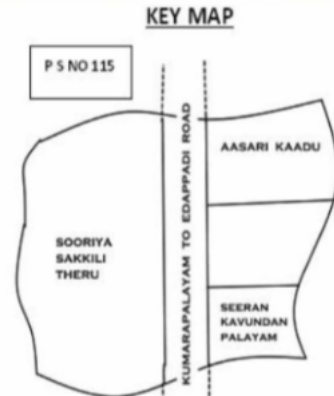

Google Map View

Polling Station Building Front View

Polling Station Front View

Cad View

Key MAP View

1 பெயர் : ஜீவிதா - கணவர் பெயர் : லோகநாதன் - வீட்டு எண் : 1-128 வயது : 40 பாலினம் : பெண் Photo is available	XTU0621755	2 பெயர் : துளசியம்மரன் - கணவர் பெயர் : சத்தியராஜ் - வீட்டு எண் : 2-162 வயது : 40 பாலினம் : பெண் Photo is available	XTU0712885	3 பெயர் : கார்த்தி - தாயின் பெயர் : ராசம்மாள் - வீட்டு எண் : 2-217 வயது : 31 பாலினம் : ஆண் Photo is available	XTU0621813
4 பெயர் : நந்தகுமார் செ தந்தையின் பெயர் : செந்தில் மு வீட்டு எண் : 2/220 வயது : 25 பாலினம் : ஆண் Photo is available	XTU1256645	5 பெயர் : ஆனந்தராஜ் - தந்தையின் பெயர் : பெருமாள் - வீட்டு எண் : 2-228 வயது : 31 பாலினம் : ஆண் Photo is available	XTU0621748	6 பெயர் : நதியா - கணவர் பெயர் : வீரன் - வீட்டு எண் : 2-254 வயது : 40 பாலினம் : பெண் Photo is available	XTU0376004
7 பெயர் : துரைராஜ் - தந்தையின் பெயர் : ஈஸ்வரன் - வீட்டு எண் : 3-33 வயது : 31 பாலினம் : ஆண் Photo is available	XTU0712182	8 பெயர் : இளவரசன் - தந்தையின் பெயர் : பழனிசாமி - வீட்டு எண் : 3-64 வயது : 28 பாலினம் : ஆண் Photo is available	XTU1012145	9 பெயர் : ஆனந்தராஜ் - தந்தையின் பெயர் : சுப்பிரமணி - வீட்டு எண் : 3-184 வயது : 40 பாலினம் : ஆண் Photo is available	BMP2478675
10 பெயர் : மாராயி - கணவர் பெயர் : நல்லையன் - வீட்டு எண் : 4 வயது : 77 பாலினம் : பெண் Photo is available	XTU0712265	11 பெயர் : ராஜமாணிக்கம் - தந்தையின் பெயர் : நல்லையன் - வீட்டு எண் : 4 வயது : 59 பாலினம் : ஆண் Photo is available	XTU0712307	12 பெயர் : நிர்மலா தேவி - கணவர் பெயர் : ராஜமாணிக்கம் - வீட்டு எண் : 4 வயது : 55 பாலினம் : பெண் Photo is available	XTU0712299
13 பெயர் : ராசு - தந்தையின் பெயர் : செல்லி - வீட்டு எண் : 4 வயது : 47 பாலினம் : ஆண் Photo is available	XTU0712315	14 பெயர் : தங்கதுரை - தந்தையின் பெயர் : பழனிக்கவுண்டன் - வீட்டு எண் : 4-3 வயது : 51 பாலினம் : ஆண் Photo is available	XTU1507607	15 பெயர் : சாந்தாமணி - கணவர் பெயர் : தங்கதுரை - வீட்டு எண் : 4-3 வயது : 47 பாலினம் : பெண் Photo is available	XTU0029751
16 பெயர் : சரவணன் - தந்தையின் பெயர் : பழனியப்பன் - வீட்டு எண் : 4-3 வயது : 41 பாலினம் : ஆண் Photo is available	BMP2479335	17 பெயர் : வெங்கடாசலம் - தந்தையின் பெயர் : பெருமாள் - வீட்டு எண் : 4-4 வயது : 73 பாலினம் : ஆண் Photo is available	BMP3881802	18 பெயர் : பெருமாயி - கணவர் பெயர் : வெங்கடாசலம் - வீட்டு எண் : 4-4 வயது : 71 பாலினம் : பெண் Photo is available	BMP3881810
19 பெயர் : இளங்கோ - தந்தையின் பெயர் : வெங்கடாசலம் - வீட்டு எண் : 4-4 வயது : 46 பாலினம் : ஆண் Photo is available	BMP3881828	20 பெயர் : மாதேஸ்வரன் - தந்தையின் பெயர் : முனியகவுண்டர் - வீட்டு எண் : 4-5 வயது : 73 பாலினம் : ஆண் Photo is available	XTU1507615	21 பெயர் : நாகராஜன் தந்தையின் பெயர் : மாதேஸ்வரன் வீட்டு எண் : 4/5 வயது : 51 பாலினம் : ஆண் Photo is available	XTU1317080
22 பெயர் : ராஜாமணி - கணவர் பெயர் : மாதேஸ்வரன் - வீட்டு எண் : 4-5 வயது : 49 பாலினம் : பெண் Photo is available	XTU1507623	23 பெயர் : சித்தாயி - கணவர் பெயர் : மாரிமுத்து - வீட்டு எண் : 4-7 வயது : 65 பாலினம் : பெண் Photo is available	BMP2478246	24 பெயர் : ஈசாயி - கணவர் பெயர் : பெருமாள் - வீட்டு எண் : 4-9 வயது : 83 பாலினம் : பெண் Photo is available	XTU1507649
25 பெயர் : பாப்பாத்தி - கணவர் பெயர் : சந்திரன் - வீட்டு எண் : 4-14 வயது : 73 பாலினம் : பெண் Photo is available	XTU1507664	26 பெயர் : செல்வராஜ் - தந்தையின் பெயர் : சந்திரன் - வீட்டு எண் : 4-14 வயது : 45 பாலினம் : ஆண் Photo is available	BMP3881836	27 பெயர் : கார்த்திகேயன் - தந்தையின் பெயர் : பழனியப்பன் - வீட்டு எண் : 4-15 வயது : 43 பாலினம் : ஆண் Photo is available	XTU0513697
28 பெயர் : பூங்கோதை - கணவர் பெயர் : கார்த்திகேயன் - வீட்டு எண் : 4-15 வயது : 41 பாலினம் : பெண் Photo is available	XTU0899609	29 பெயர் : சம்பத் - தந்தையின் பெயர் : ஜெமினி - வீட்டு எண் : 4-16 வயது : 58 பாலினம் : ஆண் Photo is available	XTU1507672	30 பெயர் : சரஸ்வதி - கணவர் பெயர் : சம்பத் - வீட்டு எண் : 4-16 வயது : 52 பாலினம் : பெண் Photo is available	XTU1507680