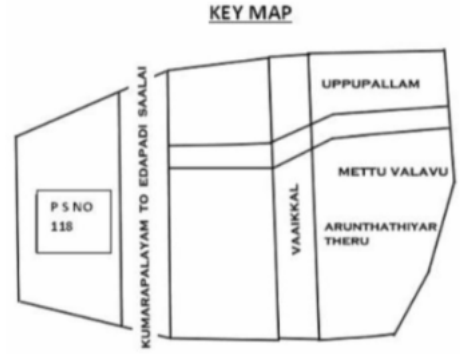

Google Map View

Polling Station Building Front View

Polling Station Front View

Cad View

Key MAP View

1 பெயர் : கௌரி சங்கர் - தந்தையின் பெயர்: பழனிசாமி - வீட்டு எண் : 1 வயது : 30 பாலினம் : ஆண்	XTU0714493 Photo is available	2 பெயர் : நேதாஜி தந்தையின் பெயர்: பழனியப்பன் வீட்டு எண் : 1/49 வயது : 25 பாலினம் : ஆண்	XTU2108017 Photo is available	3 பெயர் : அஜித்தா கணவர் பெயர்: மதேஷ் வீட்டு எண் : 1/49 வயது : 23 பாலினம் : பெண்	XTU2517654 Photo is available
4 பெயர் : நவீன்குமார் தந்தையின் பெயர்: அப்புசாமி வீட்டு எண் : 1/55 வயது : 24 பாலினம் : ஆண்	XTU2072643 Photo is available	5 பெயர் : தனுஷ்குமார் தந்தையின் பெயர்: அர்ஜுன் வீட்டு எண் : 1/73 வயது : 20 பாலினம் : ஆண்	XTU2352789 Photo is available	6 பெயர் : ராஜேஷ்வரி கணவர் பெயர்: செல்வராஜ் வீட்டு எண் : 1/76 வயது : 30 பாலினம் : பெண்	XTU2108181 Photo is available
7 பெயர் : சந்திரா கணவர் பெயர்: பிரபு வீட்டு எண் : 1/102 வயது : 25 பாலினம் : பெண்	XTU2154565 Photo is available	8 பெயர் : தனலட்சுமி கணவர் பெயர்: சுரேஷ் வீட்டு எண் : 1/114 வயது : 33 பாலினம் : பெண்	XTU2251676 Photo is available	9 பெயர் : கோபாலகிருஷ்ணன் தந்தையின் பெயர்: குருசாமி வீட்டு எண் : 1/115 வயது : 28 பாலினம் : ஆண்	XTU2177368 Photo is available
10 பெயர் : சுகன்யா கணவர் பெயர்: கோபால கிருஷ்ணன் வீட்டு எண் : 1/115 வயது : 23 பாலினம் : பெண்	XTU2159721 Photo is available	11 பெயர் : ஆனந்த் - தந்தையின் பெயர்: பழனிச்சாமி - வீட்டு எண் : 1/118-3 வயது : 36 பாலினம் : ஆண்	RTW0466912 Photo is available	12 பெயர் : கதிர்வேல் தந்தையின் பெயர்: நரசிம்மன் வீட்டு எண் : 1/130-3 வயது : 75 பாலினம் : ஆண்	XTU2287472 Photo is available
13 பெயர் : லட்சுமி கணவர் பெயர்: கதிர்வேல் வீட்டு எண் : 1/130-3 வயது : 71 பாலினம் : பெண்	XTU2287464 Photo is available	14 பெயர் : ரவி தந்தையின் பெயர்: சேமலை வீட்டு எண் : 1/132 வயது : 57 பாலினம் : ஆண்	XTU2177350 Photo is available	15 பெயர் : கார்த்திக் தந்தையின் பெயர்: ரவி வீட்டு எண் : 1/132 வயது : 27 பாலினம் : ஆண்	XTU2177335 Photo is available
16 பெயர் : ஞானசந்திரி முனியன் கணவர் பெயர்: வெற்றிவேல் வீட்டு எண் : 1/132-3 வயது : 31 பாலினம் : பெண்	XTU2518108 Photo is available	Q 17 பெயர் : கௌரி - கணவர் பெயர்: செந்திலு வீட்டு எண் : 1-833 வயது : 38 பாலினம் : பெண்	XTU0622431 Photo is available	18 பெயர் : ஆனந்தராஜ் - தந்தையின் பெயர்: கிருஷ்ணன் - வீட்டு எண் : 2 வயது : 31 பாலினம் : ஆண்	XTU0714501 Photo is available
19 பெயர் : செங்கோடன் - தந்தையின் பெயர்: மாரன் - வீட்டு எண் : 2-11 வயது : 73 பாலினம் : ஆண்	XTU1533488 Photo is available	20 பெயர் : ஆராயி - கணவர் பெயர்: செங்கோடன் - வீட்டு எண் : 2-11 வயது : 69 பாலினம் : பெண்	XTU1533496 Photo is available	21 பெயர் : ராஜவேல் - தந்தையின் பெயர்: செங்கோடன் - வீட்டு எண் : 2-12 வயது : 47 பாலினம் : ஆண்	BMP2471654 Photo is available
22 பெயர் : ஜோதி - கணவர் பெயர்: ராஜவேல் - வீட்டு எண் : 2-12 வயது : 44 பாலினம் : பெண்	BMP2471530 Photo is available	23 பெயர் : வேலாயி கணவர் பெயர்: செங்கோட கவுண்டர் வீட்டு எண் : 2/25 வயது : 60 பாலினம் : பெண்	XTU2107795 Photo is available	24 பெயர் : கண்ணாயாள் - கணவர் பெயர்: முனியன் - வீட்டு எண் : 2-32A வயது : 56 பாலினம் : பெண்	XTU1533504 Photo is available
25 பெயர் : ராசாத்தி - கணவர் பெயர்: பழனிசாமி - வீட்டு எண் : 2-34 வயது : 59 பாலினம் : பெண்	XTU0515452 Photo is available	S 26 பெயர் : மாரக்காள் - கணவர் பெயர்: குப்பன் - வீட்டு எண் : 2-43 வயது : 54 பாலினம் : பெண்	XTU1533512 Photo is available	S 27 பெயர் : தேவராஜ் - தந்தையின் பெயர்: குப்புசாமி - வீட்டு எண் : 2-43 வயது : 54 பாலினம் : ஆண்	BMP2928174 Photo is available
S 28 பெயர் : நாகராஜன் தந்தையின் பெயர்: குப்பன் - வீட்டு எண் : 2-43 வயது : 42 பாலினம் : ஆண்	BMP2920759 Photo is available	S 29 பெயர் : ராதிகா - கணவர் பெயர்: நாகராஜன் வீட்டு எண் : 2-43A வயது : 40 பாலினம் : பெண்	XTU0128942 Photo is available	30 பெயர் : பூங்கொடி - கணவர் பெயர்: அப்புசாமி - வீட்டு எண் : 2-43A வயது : 49 பாலினம் : பெண்	BMP2470482 Photo is available