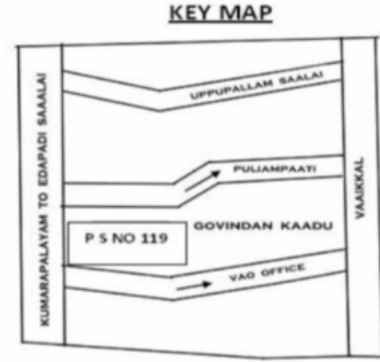

Google Map View

Polling Station Building Front View

Polling Station Front View

Cad View

Key MAP View

சட்டமன்றத் தொகுதியின் எண் மற்றும் பெயர் : 87-சங்ககிரி
பிரிவு எண் மற்றும் பெயர் 1-புள்ளாகவுண்டம்பட்டி அக்ரஹாரம் (ஊ), கோவிந்தன்காடு வார்டு-1