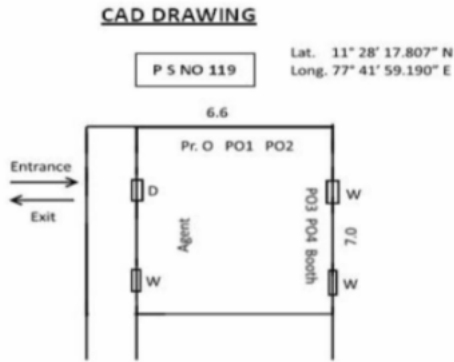

Google Map View

Polling Station Building Front View

Polling Station Front View

Cad View

Key MAP View

சட்டமன்றத் தொகுதியின் எண் மற்றும் பெயர் : 87-சங்ககிரி
பிரிவு எண் மற்றும் பெயர் 1-புள்ளாகவுண்டம்பட்டி அக்ரஹாரம் (ஊ), கோவிந்தன்காடு வார்டு-1