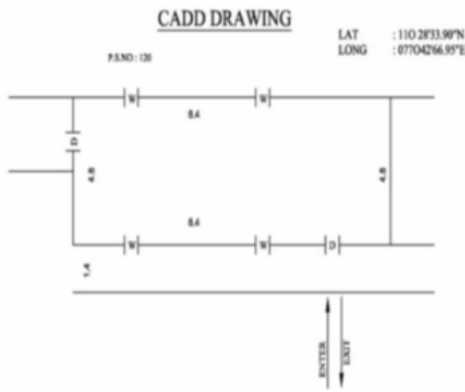

Google Map View

Polling Station Building Front View

Polling Station Front View

Cad View

Key MAP View

1 பெயர் : கீர்த்தனா - கணவர் பெயர்: ரவி - வீட்டு எண் : 1 வயது : 33 பாலினம் : பெண் Photo is available	XTU0714956	2 பெயர் : மோகன் தந்தையின் பெயர்: செங்கோடன் வீட்டு எண் : 1-2 வயது : 42 பாலினம் : ஆண் Photo is available	XTU1278506	3 பெயர் : ரேவதி கணவர் பெயர்: மோகன் வீட்டு எண் : 1-2 வயது : 32 பாலினம் : பெண் Photo is available	XTU1278522
4 பெயர் : கோகிலா கணவர் பெயர்: ஆனந்த் வீட்டு எண் : 1/118-3 வயது : 29 பாலினம் : பெண் Photo is available	XTU1278563	5 பெயர் : ஜெயபுத் கணவர் பெயர்: சதீஷ்குமார் வீட்டு எண் : 1-120 வயது : 24 பாலினம் : பெண் Photo is available	XTU2473395	6 பெயர் : தமிழரசி கணவர் பெயர்: கந்தசாமி வீட்டு எண் : 1/131-1 வயது : 51 பாலினம் : பெண் Photo is available	XTU1184845
7 பெயர் : துளசிமணி - கணவர் பெயர்: ரவி - வீட்டு எண் : 1-132 வயது : 51 பாலினம் : பெண் Photo is available	XTU1047802	8 பெயர் : செல்வராஜ் - தந்தையின் பெயர்: கந்தசாமி - வீட்டு எண் : 1-140 வயது : 40 பாலினம் : ஆண் Photo is available	XTU1070044	9 பெயர் : பாக்கியம் - கணவர் பெயர்: ரங்கசாமி - வீட்டு எண் : 1-178 வயது : 64 பாலினம் : பெண் Photo is available	XTU1541796
10 பெயர் : லட்சுமி - கணவர் பெயர்: குப்புசாமி - வீட்டு எண் : 1-221A வயது : 84 பாலினம் : பெண் Photo is available	BMP2476778	11 பெயர் : முருகேசன் - தந்தையின் பெயர்: செல்லமுத்து - வீட்டு எண் : 1-222 வயது : 46 பாலினம் : ஆண் Photo is available	BMP2474179	12 பெயர் : பழனிசாமி - தந்தையின் பெயர்: காளிகவுண்டர் - வீட்டு எண் : 1-223 வயது : 47 பாலினம் : ஆண் Photo is available	BMP2475374
13 பெயர் : சாந்தி - கணவர் பெயர்: குருநாதன் - வீட்டு எண் : 1-229 வயது : 46 பாலினம் : பெண் Photo is available	BMP2475556	14 பெயர் : பழனிசாமி - தந்தையின் பெயர்: முனியன் - வீட்டு எண் : 1-229 வயது : 44 பாலினம் : ஆண் Photo is available	BMP2469005	Q 15 பெயர் : சீதா - கணவர் பெயர்: செந்தில் வீட்டு எண் : 1-232 வயது : 32 பாலினம் : பெண் DELETED Photo is available	XTU1013333
16 பெயர் : நாகேஸ்வரி - கணவர் பெயர்: ரங்கநாதன் - வீட்டு எண் : 1-242 வயது : 61 பாலினம் : பெண் Photo is available	XTU0714832	17 பெயர் : தமிழ்செல்வி - கணவர் பெயர்: மாரிமுத்து - வீட்டு எண் : 1-327 வயது : 33 பாலினம் : பெண் Photo is available	XTU0622936	Q 18 பெயர் : கௌரி - கணவர் பெயர்: செந்தில் வீட்டு எண் : 1-330 வயது : 33 பாலினம் : பெண் DELETED Photo is available	XTU0622944
19 பெயர் : உத்தராசு - கணவர் பெயர்: சண்முகம் - வீட்டு எண் : 1-332A வயது : 47 பாலினம் : பெண் Photo is available	BMP2472033	Q 20 பெயர் : கார்த்தி - தந்தையின் பெயர்: பழனிசாமி வீட்டு எண் : 1-333 வயது : 38 பாலினம் : ஆண் DELETED Photo is available	XTU0516013	21 பெயர் : செல்வி - கணவர் பெயர்: அர்ச்சுணன் - வீட்டு எண் : 1-352 வயது : 42 பாலினம் : பெண் Photo is available	XTU0129288
22 பெயர் : சாலம்மாள் - கணவர் பெயர்: மாதையன் - வீட்டு எண் : 1-353 வயது : 67 பாலினம் : பெண் Photo is available	XTU1541838	S 23 பெயர் : வடிவேலு - தந்தையின் பெயர்: மாதன் - வீட்டு எண் : 1-353 வயது : 54 பாலினம் : ஆண் DELETED Photo is available	BMP1589316	24 பெயர் : குள்ளம்மாள் - கணவர் பெயர்: பெருமாள் - வீட்டு எண் : 1-365 வயது : 76 பாலினம் : பெண் Photo is available	XTU0377150
Q 25 பெயர் : குமார் - தந்தையின் பெயர்: பெருமாள் வீட்டு எண் : 1-365 வயது : 51 பாலினம் : ஆண் DELETED Photo is available	BMP1587187	26 பெயர் : மாரியப்பன் - தந்தையின் பெயர்: பெருமாள் - வீட்டு எண் : 1-366 வயது : 58 பாலினம் : ஆண் Photo is available	XTU0622951	27 பெயர் : தேவகுமார் தந்தையின் பெயர்: சுப்ரமணி வீட்டு எண் : 2/8 அருந்ததியர் தெரு வயது : 27 பாலினம் : ஆண் Photo is available	XTU2518686
28 பெயர் : சிவா - தந்தையின் பெயர்: பெருமாள் - வீட்டு எண் : 2-9 வயது : 36 பாலினம் : ஆண் Photo is available	XTU0944553	29 பெயர் : மேகலா - கணவர் பெயர்: சிவா - வீட்டு எண் : 2-9 வயது : 29 பாலினம் : பெண் Photo is available	XTU0944561	Q 30 பெயர் : ஜெயசுதா - கணவர் பெயர்: பழனிவேலு வீட்டு எண் : 2-12 வயது : 49 பாலினம் : பெண் DELETED Photo is available	XTU0191833