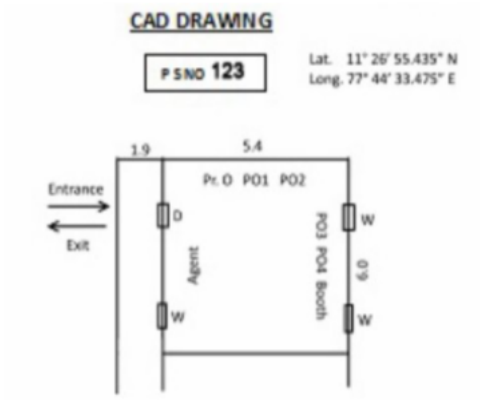

Google Map View

Polling Station Building Front View

Polling Station Front View

Cad View

Key MAP View

1 பெயர் : கௌதம் - தந்தையின் பெயர்: ராஜ் - வீட்டு எண் : 1E வயது : 30 பாலினம் : ஆண்	XTU0837617 Photo is available	2 பெயர் : சிவக்குமார் - தந்தையின் பெயர்: துரைசாமி - வீட்டு எண் : 1E வயது : 29 பாலினம் : ஆண்	XTU0837542 Photo is available	3 பெயர் : பிரகதீஷ் ப தந்தையின் பெயர்: பழனிவேல் வீட்டு எண் : 2/1 வயது : 20 பாலினம் : ஆண்	XTU2403723 Photo is available
4 பெயர் : செளமியா கணவர் பெயர்: சக்திவேல் வீட்டு எண் : 2/2 வயது : 30 பாலினம் : பெண்	XTU2472843 Photo is available	5 பெயர் : செல்லம்மாள் கணவர் பெயர்: முத்துசாமி வீட்டு எண் : 2/3 வயது : 72 பாலினம் : பெண்	XTU2071165 Photo is available	6 பெயர் : சக்திவேல் - தந்தையின் பெயர்: பழனிசாமி - வீட்டு எண் : 2-3 வயது : 33 பாலினம் : ஆண்	XTU0582676 Photo is available
7 பெயர் : தியாகராஜன் - தந்தையின் பெயர்: தங்கராசு - வீட்டு எண் : 2/20 வயது : 54 பாலினம் : ஆண்	XTU0032656 Photo is available	8 பெயர் : தினேஷ்குமார் தந்தையின் பெயர்: தியாகராஜன் வீட்டு எண் : 2/20 வயது : 26 பாலினம் : ஆண்	XTU1232776 Photo is available	9 பெயர் : மோகன்குமார் தந்தையின் பெயர்: பழனிசாமி வீட்டு எண் : 2/199 வயது : 33 பாலினம் : ஆண்	XTU1228600 Photo is available
10 பெயர் : சுஜிதா - கணவர் பெயர்: ராஜேந்திரன் - வீட்டு எண் : 2-206 வயது : 38 பாலினம் : பெண்	XTU1070291 Photo is available	11 பெயர் : பழனிசாமி - தந்தையின் பெயர்: ராமசாமி - வீட்டு எண் : 2-226 வயது : 54 பாலினம் : ஆண்	XTU0624023 Photo is available	12 பெயர் : அஸ்வின்குமார் - தாயின் பெயர்: சாவித்திரி - வீட்டு எண் : 2-258 வயது : 32 பாலினம் : ஆண்	XTU0624031 Photo is available
13 பெயர் : சுந்தராஜன் - தந்தையின் பெயர்: முனியப்பன் - வீட்டு எண் : 2-258B வயது : 56 பாலினம் : ஆண்	XTU0584334 Photo is available	14 பெயர் : சாவித்திரி - கணவர் பெயர்: செங்கோடன் - வீட்டு எண் : 2-258B வயது : 51 பாலினம் : பெண்	XTU0584367 Photo is available	15 பெயர் : சந்தியா - தந்தையின் பெயர்: வெங்கடாசலம் - வீட்டு எண் : 2-281 வயது : 32 பாலினம் : பெண்	XTU0837450 Photo is available
16 பெயர் : விசா தந்தையின் பெயர்: பாணுராஜ் வீட்டு எண் : 2/292 வயது : 25 பாலினம் : பெண்	XTU1233154 Photo is available	17 பெயர் : ஷாஜி டேனியல் தந்தையின் பெயர்: டேனியல் வீட்டு எண் : 3/1 வயது : 53 பாலினம் : ஆண்	XTU2499606 Photo is available	18 பெயர் : பேபி ஜோயல் தந்தையின் பெயர்: ஜோயல் வீட்டு எண் : 3/1 வயது : 52 பாலினம் : பெண்	XTU2499614 Photo is available
19 பெயர் : ஆனந்தராஜ் - தந்தையின் பெயர்: சண்முகம் - வீட்டு எண் : 3-1 வயது : 31 பாலினம் : ஆண்	XTU0624049 Photo is available	20 பெயர் : சண்முகம் - தந்தையின் பெயர்: செங்கோடன் - வீட்டு எண் : 3-2 வயது : 65 பாலினம் : ஆண்	BMP1591320 Photo is available	21 பெயர் : முத்துலட்சுமி - கணவர் பெயர்: சண்முகம் - வீட்டு எண் : 3-2 வயது : 54 பாலினம் : பெண்	BMP2498236 Photo is available
22 பெயர் : பாவாயி - கணவர் பெயர்: செங்கோடகவுண்டர் - வீட்டு எண் : 3-3 வயது : 81 பாலினம் : பெண்	XTU1508704 Photo is available	23 பெயர் : நடராஜ் நல்லையகவுண்டர் தந்தையின் பெயர்: நல்லையகவுண்டர் வீட்டு எண் : 3/3 வயது : 51 பாலினம் : ஆண்	XTU1508910 Photo is available	24 பெயர் : லீலாவதி நடராஜ் கணவர் பெயர்: நடராஜ் வீட்டு எண் : 3/3 வயது : 44 பாலினம் : பெண்	BMP3887304 Photo is available
S 25 பெயர் : சின்னப்பிள்ளை - கணவர் பெயர்: முனியப்பன் - வீட்டு எண் : 3-4 வயது : 59 பாலினம் : பெண்	BMP3147295 Photo is available	26 பெயர் : கோபிநாத் - தந்தையின் பெயர்: ரகுபதி - வீட்டு எண் : 3-4 வயது : 32 பாலினம் : ஆண்	XTU0624056 Photo is available	27 பெயர் : முத்துக்குமார் - தந்தையின் பெயர்: ரகுபதி - வீட்டு எண் : 3-4 வயது : 30 பாலினம் : ஆண்	XTU0715797 Photo is available
28 பெயர் : ஜீவிதன் த தந்தையின் பெயர்: தங்கமணி வீட்டு எண் : 3/4/36/1 வயது : 22 பாலினம் : ஆண்	XTU2355493 Photo is available	29 பெயர் : சுப்பம்மாள் - கணவர் பெயர்: மாரிமுத்து - வீட்டு எண் : 3-5 வயது : 76 பாலினம் : பெண்	XTU1508720 Photo is available	30 பெயர் : வேலப்பன் - தந்தையின் பெயர்: பழனிப்பகவுண்டர் - வீட்டு எண் : 3-6 வயது : 76 பாலினம் : ஆண்	XTU1508738 Photo is available