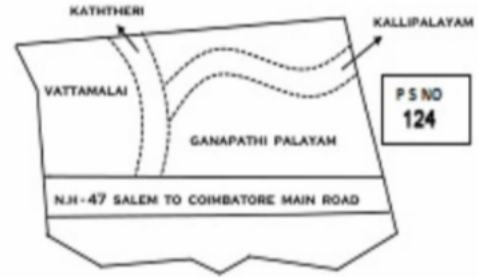

Google Map View

Polling Station Building Front View

Polling Station Front View

Cad View

Key MAP View

1	BMP1629450	பெயர் : ராஜமாணிக்கம் - தந்தையின் பெயர்: செல்லவேல் - வீட்டு எண் : 3-66 வயது : 75 பாலினம் : ஆண்	Photo is available	2	BMP1629468	பெயர் : பூங்கொடி - கணவர் பெயர்: ராஜமாணிக்கம் - வீட்டு எண் : 3-66 வயது : 69 பாலினம் : பெண்	Photo is available	3	BMP1629302	பெயர் : செல்வராஜ் - தந்தையின் பெயர்: செல்லவேல் - வீட்டு எண் : 3-66 வயது : 65 பாலினம் : ஆண்	Photo is available
4	BMP1629294	பெயர் : சிவகாமி - கணவர் பெயர்: செல்லராஜ் - வீட்டு எண் : 3-66 வயது : 53 பாலினம் : பெண்	Photo is available	5	XTU0032748	பெயர் : ராஜசேகர் - தந்தையின் பெயர்: அத்தியண்ணன் - வீட்டு எண் : 3-76 வயது : 66 பாலினம் : ஆண்	Photo is available	6	XTU0032755	பெயர் : விஜயா - கணவர் பெயர்: ராஜசேகர் - வீட்டு எண் : 3-76 வயது : 61 பாலினம் : பெண்	Photo is available
7	XTU2390284	பெயர் : அமுதா கணவர் பெயர்: துரை வீட்டு எண் : 3/177 வயது : 33 பாலினம் : பெண்	Photo is available	8	BMP3887734	பெயர் : மதியழகன் - தந்தையின் பெயர்: அருணகிரி - வீட்டு எண் : 3-234 வயது : 69 பாலினம் : ஆண்	Photo is available	9	BMP2494557	பெயர் : சுகுணா - கணவர் பெயர்: மதியழகன் - வீட்டு எண் : 3-234 வயது : 65 பாலினம் : பெண்	Photo is available
10	BMP3887742	பெயர் : கண்ணையா - தந்தையின் பெயர்: மதியழகன் - வீட்டு எண் : 3-234 வயது : 43 பாலினம் : ஆண்	Photo is available	11	BMP2494565	பெயர் : கண்மணி - தந்தையின் பெயர்: மதியழகன் - வீட்டு எண் : 3-234 வயது : 42 பாலினம் : பெண்	Photo is available	12	BMP2494862	பெயர் : ராஜா - தந்தையின் பெயர்: சூப்பசாமி - வீட்டு எண் : 3-235 வயது : 55 பாலினம் : ஆண்	Photo is available
13	BMP2494870	பெயர் : ராசாமணி - கணவர் பெயர்: ராஜா - வீட்டு எண் : 3-235 வயது : 53 பாலினம் : பெண்	Photo is available	14	XTU0293860	பெயர் : பிரியதர்சினி - தந்தையின் பெயர்: ஹரீஹரன் - வீட்டு எண் : 3-270 வயது : 39 பாலினம் : ஆண்	Photo is available	15	XTU0130583	பெயர் : ராதாமணி - கணவர் பெயர்: லட்சுமணன் - வீட்டு எண் : 3-277 வயது : 44 பாலினம் : பெண்	Photo is available
S 16	BMP3137221	பெயர் : உமா - கணவர் பெயர்: சக்திவேல் - வீட்டு எண் : 3-279 வயது : 48 பாலினம் : பெண்	Photo is available	S 17	XTU2427466	பெயர் : வினோதினி சே கணவர் பெயர்: மோகன்குமார் வீட்டு எண் : 3/281 வயது : 28 பாலினம் : பெண்	Photo is available	18	XTU1097120	பெயர் : பூந்மதி - தந்தையின் பெயர்: கிருஷ்ணமூர்த்தி - வீட்டு எண் : 3-284-1 வயது : 27 பாலினம் : பெண்	Photo is available
19	BMP1108042	பெயர் : வெங்கடேசன் - தந்தையின் பெயர்: வெங்கடராமன் - வீட்டு எண் : 3-285 வயது : 55 பாலினம் : ஆண்	Photo is available	20	BMP1104272	பெயர் : சுப்ரமணியன் - தந்தையின் பெயர்: வெங்கடராமன் - வீட்டு எண் : 3-285 வயது : 53 பாலினம் : ஆண்	Photo is available	21	BMP2495232	பெயர் : நடராஜன் - தந்தையின் பெயர்: வெங்கடராமன் - வீட்டு எண் : 3-285 வயது : 51 பாலினம் : ஆண்	Photo is available
22	BMP2495315	பெயர் : கண்ணன் - தந்தையின் பெயர்: வெங்கடராமன் - வீட்டு எண் : 3-285 வயது : 49 பாலினம் : ஆண்	Photo is available	23	BMP2495133	பெயர் : சூரிநாராயணன் - தந்தையின் பெயர்: வெங்கடராமன் - வீட்டு எண் : 3-285 வயது : 45 பாலினம் : ஆண்	Photo is available	24	BMP1592112	பெயர் : கந்தசாமி - தந்தையின் பெயர்: ராமசாமி - வீட்டு எண் : 3-286-2 வயது : 61 பாலினம் : ஆண்	Photo is available
25	BMP3888369	பெயர் : பூங்கொடி - கணவர் பெயர்: கந்தசாமி - வீட்டு எண் : 3-286-2 வயது : 54 பாலினம் : பெண்	Photo is available	26	BMP3887296	பெயர் : ரமேஷ்குமார் - தந்தையின் பெயர்: கந்தசாமி - வீட்டு எண் : 3-286-2 வயது : 44 பாலினம் : ஆண்	Photo is available	27	XTU0587287	பெயர் : சித்ரா - கணவர் பெயர்: ரமேஷ்குமார் - வீட்டு எண் : 3-286-2 வயது : 36 பாலினம் : பெண்	Photo is available
28	XTU0192393	பெயர் : லதா - தந்தையின் பெயர்: லட்சுமணன் - வீட்டு எண் : 3-290 வயது : 34 பாலினம் : பெண்	Photo is available	29	BMP1591627	பெயர் : ஈஸ்வரி - கணவர் பெயர்: சுந்தரம் - வீட்டு எண் : 3/292 வயது : 61 பாலினம் : பெண்	Photo is available	30	BMP1591635	பெயர் : சுந்தரம் - தந்தையின் பெயர்: சின்னண்ணன் - வீட்டு எண் : 3/292 வயது : 60 பாலினம் : ஆண்	Photo is available