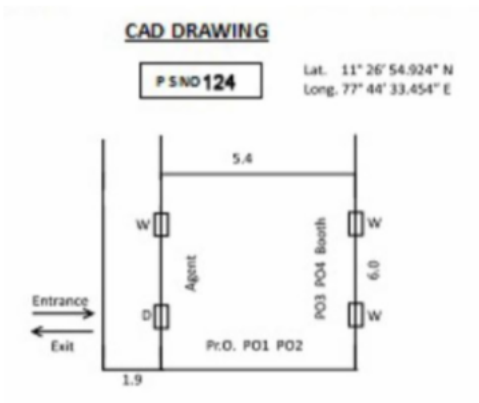

Google Map View

Polling Station Building Front View

Polling Station Front View

Cad View

Key MAP View

1	BMP1629450	பெயர் : ராஜமாணிக்கம் - தந்தையின் பெயர்: செல்லவேல் - வீட்டு எண் : 3-66 வயது : 75 பாலினம் : ஆண்	Photo is available	2	BMP1629468	பெயர் : பூங்கொடி - கணவர் பெயர்: ராஜமாணிக்கம் - வீட்டு எண் : 3-66 வயது : 69 பாலினம் : பெண்	Photo is available	3	BMP1629302	பெயர் : செல்வராஜ் - தந்தையின் பெயர்: செல்லவேல் - வீட்டு எண் : 3-66 வயது : 65 பாலினம் : ஆண்	Photo is available
4	BMP1629294	பெயர் : சிவகாமி - கணவர் பெயர்: செல்லராஜ் - வீட்டு எண் : 3-66 வயது : 53 பாலினம் : பெண்	Photo is available	5	XTU0032748	பெயர் : ராஜசேகர் - தந்தையின் பெயர்: அத்தியண்ணன் - வீட்டு எண் : 3-76 வயது : 66 பாலினம் : ஆண்	Photo is available	6	XTU0032755	பெயர் : விஜயா - கணவர் பெயர்: ராஜசேகர் - வீட்டு எண் : 3-76 வயது : 61 பாலினம் : பெண்	Photo is available
7	XTU2390284	பெயர் : அமுதா கணவர் பெயர்: துரை வீட்டு எண் : 3/177 வயது : 33 பாலினம் : பெண்	Photo is available	8	BMP3887734	பெயர் : மதியழகன் - தந்தையின் பெயர்: அருணகிரி - வீட்டு எண் : 3-234 வயது : 69 பாலினம் : ஆண்	Photo is available	9	BMP2494557	பெயர் : சுகுணா - கணவர் பெயர்: மதியழகன் - வீட்டு எண் : 3-234 வயது : 65 பாலினம் : பெண்	Photo is available
10	BMP3887742	பெயர் : கண்ணையா - தந்தையின் பெயர்: மதியழகன் - வீட்டு எண் : 3-234 வயது : 43 பாலினம் : ஆண்	Photo is available	11	BMP2494565	பெயர் : கண்மணி - தந்தையின் பெயர்: மதியழகன் - வீட்டு எண் : 3-234 வயது : 42 பாலினம் : பெண்	Photo is available	12	BMP2494862	பெயர் : ராஜா - தந்தையின் பெயர்: சூப்பசாமி - வீட்டு எண் : 3-235 வயது : 55 பாலினம் : ஆண்	Photo is available
13	BMP2494870	பெயர் : ராசாமணி - கணவர் பெயர்: ராஜா - வீட்டு எண் : 3-235 வயது : 53 பாலினம் : பெண்	Photo is available	14	XTU0293860	பெயர் : பிரியதர்சினி - தந்தையின் பெயர்: ஹரீஹரன் - வீட்டு எண் : 3-270 வயது : 39 பாலினம் : ஆண்	Photo is available	15	XTU0130583	பெயர் : ராதாமணி - கணவர் பெயர்: லட்சுமணன் - வீட்டு எண் : 3-277 வயது : 44 பாலினம் : பெண்	Photo is available
S 16	BMP3137221	பெயர் : உமா - கணவர் பெயர்: சக்திவேல் - வீட்டு எண் : 3-279 வயது : 48 பாலினம் : பெண்	Photo is available	S 17	XTU2427466	பெயர் : வினோதினி சே கணவர் பெயர்: மோகன்குமார் வீட்டு எண் : 3/281 வயது : 28 பாலினம் : பெண்	Photo is available	18	XTU1097120	பெயர் : பூந்மதி - தந்தையின் பெயர்: கிருஷ்ணமூர்த்தி - வீட்டு எண் : 3-284-1 வயது : 27 பாலினம் : பெண்	Photo is available
19	BMP1108042	பெயர் : வெங்கடேசன் - தந்தையின் பெயர்: வெங்கடராமன் - வீட்டு எண் : 3-285 வயது : 55 பாலினம் : ஆண்	Photo is available	20	BMP1104272	பெயர் : சுப்ரமணியன் - தந்தையின் பெயர்: வெங்கடராமன் - வீட்டு எண் : 3-285 வயது : 53 பாலினம் : ஆண்	Photo is available	21	BMP2495232	பெயர் : நடராஜன் - தந்தையின் பெயர்: வெங்கடராமன் - வீட்டு எண் : 3-285 வயது : 51 பாலினம் : ஆண்	Photo is available
22	BMP2495315	பெயர் : கண்ணன் - தந்தையின் பெயர்: வெங்கடராமன் - வீட்டு எண் : 3-285 வயது : 49 பாலினம் : ஆண்	Photo is available	23	BMP2495133	பெயர் : சூரிநாராயணன் - தந்தையின் பெயர்: வெங்கடராமன் - வீட்டு எண் : 3-285 வயது : 45 பாலினம் : ஆண்	Photo is available	24	BMP1592112	பெயர் : கந்தசாமி - தந்தையின் பெயர்: ராமசாமி - வீட்டு எண் : 3-286-2 வயது : 61 பாலினம் : ஆண்	Photo is available
25	BMP3888369	பெயர் : பூங்கொடி - கணவர் பெயர்: கந்தசாமி - வீட்டு எண் : 3-286-2 வயது : 54 பாலினம் : பெண்	Photo is available	26	BMP3887296	பெயர் : ரமேஷ்குமார் - தந்தையின் பெயர்: கந்தசாமி - வீட்டு எண் : 3-286-2 வயது : 44 பாலினம் : ஆண்	Photo is available	27	XTU0587287	பெயர் : சித்ரா - கணவர் பெயர்: ரமேஷ்குமார் - வீட்டு எண் : 3-286-2 வயது : 36 பாலினம் : பெண்	Photo is available
28	XTU0192393	பெயர் : லதா - தந்தையின் பெயர்: லட்சுமணன் - வீட்டு எண் : 3-290 வயது : 34 பாலினம் : பெண்	Photo is available	29	BMP1591627	பெயர் : ஈஸ்வரி - கணவர் பெயர்: சுந்தரம் - வீட்டு எண் : 3/292 வயது : 61 பாலினம் : பெண்	Photo is available	30	BMP1591635	பெயர் : சுந்தரம் - தந்தையின் பெயர்: சின்னண்ணன் - வீட்டு எண் : 3/292 வயது : 60 பாலினம் : ஆண்	Photo is available