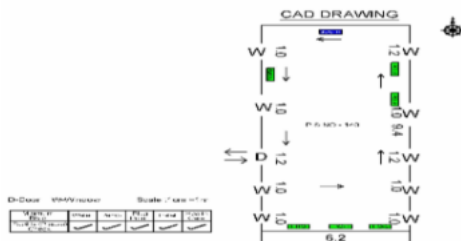

Google Map View

Polling Station Building Front View

Polling Station Front View

Cad View

Key MAP View

1	XTU0793422	பெயர் : தினேஷ்குமார் - தந்தையின் பெயர்: துரைராஜ் - வீட்டு எண் : 1 வயது : 35 பாலினம் : ஆண்	Photo is available	2	XTU0793380	பெயர் : சாமுனா - தந்தையின் பெயர்: பாஸ்கர் - வீட்டு எண் : 1 வயது : 34 பாலினம் : பெண்	Photo is available	3	XTU0423996	பெயர் : வேல்முருகன் - தந்தையின் பெயர்: முத்துசாமி - வீட்டு எண் : 1/34 வயது : 33 பாலினம் : ஆண்	Photo is available
4	BMP3136454	பெயர் : சேட்டு - தந்தையின் பெயர்: ராஜ் - வீட்டு எண் : 2-22A வயது : 58 பாலினம் : ஆண்	Photo is available	5	XTU0793414	பெயர் : கோகிலா - தந்தையின் பெயர்: பொன்னுசாமி - வீட்டு எண் : 2-70 வயது : 31 பாலினம் : பெண்	Photo is available	6	XTU0521435	பெயர் : இந்துமதி - கணவர் பெயர்: செந்தில் - வீட்டு எண் : 2-128 வயது : 43 பாலினம் : பெண்	Photo is available
7	XTU2277515	பெயர் : அக்ஷை தந்தையின் பெயர்: அனில்குமார் வீட்டு எண் : 2/185 வயது : 24 பாலினம் : ஆண்	Photo is available	8	AWJ0761312	பெயர் : சங்கீதா - தந்தையின் பெயர்: பசுவராஜ் - வீட்டு எண் : 2/186 வயது : 29 பாலினம் : பெண்	Photo is available	9	XTU1197706	பெயர் : தினேஷ்குமார் தந்தையின் பெயர்: துரைசாமி வீட்டு எண் : 2/189 வயது : 26 பாலினம் : ஆண்	Photo is available
10	XTU2333763	பெயர் : சுதாகர் தாயின் பெயர்: அமராவதி வீட்டு எண் : 2/194 வயது : 22 பாலினம் : ஆண்	Photo is available	11	XTU2470326	பெயர் : கீர்த்திகா செ தந்தையின் பெயர்: செந்தில்குமார் வீட்டு எண் : 2/235 வயது : 19 பாலினம் : பெண்	Photo is available	12	XTU2169092	பெயர் : ஷாலினி தந்தையின் பெயர்: செல்வராஜ் வீட்டு எண் : 2/261 வயது : 27 பாலினம் : பெண்	Photo is available
13	XTU0946756	பெயர் : கன்சலாமேரி - கணவர் பெயர்: மரியண்ணன் - வீட்டு எண் : 3-7 வயது : 56 பாலினம் : பெண்	Photo is available	14	XTU0946749	பெயர் : நலினா - கணவர் பெயர்: மரியண்ணன் - வீட்டு எண் : 3-7 வயது : 32 பாலினம் : பெண்	Photo is available	15	XTU1231901	பெயர் : சங்கர் தந்தையின் பெயர்: ரகுநாதன் வீட்டு எண் : 3/12 வயது : 26 பாலினம் : ஆண்	Photo is available
16	XTU1523935	பெயர் : கண்ணன் - தந்தையின் பெயர்: ராஜப்பன் - வீட்டு எண் : 3-13 வயது : 54 பாலினம் : ஆண்	Photo is available	17	XTU1523943	பெயர் : சிந்து - கணவர் பெயர்: கண்ணன் - வீட்டு எண் : 3-13 வயது : 50 பாலினம் : பெண்	Photo is available	18	XTU1523950	பெயர் : செல்லப்பன் - தந்தையின் பெயர்: செங்கோடன் - வீட்டு எண் : 3-16 வயது : 77 பாலினம் : ஆண்	Photo is available
19	XTU2302073	பெயர் : ஜெகதீஸ் தாயின் பெயர்: சித்ரா வீட்டு எண் : 3/16 வயது : 23 பாலினம் : ஆண்	Photo is available	20	XTU2140945	பெயர் : திவ்யா இளவரசன் கணவர் பெயர்: இளவரசன் வீட்டு எண் : 3/17 வயது : 33 பாலினம் : பெண்	Photo is available	21	XTU0839134	பெயர் : ராஜேஷ்குமார் - தந்தையின் பெயர்: சென்னியப்பன் - வீட்டு எண் : 3-17 வயது : 30 பாலினம் : ஆண்	Photo is available
22	BMP2529634	பெயர் : லோகநாதன் - தந்தையின் பெயர்: தனசேகரன் - வீட்டு எண் : 3-18 வயது : 39 பாலினம் : ஆண்	Photo is available	23	XTU0839001	பெயர் : சசிகலா - கணவர் பெயர்: லோகநாதன் - வீட்டு எண் : 3-18 வயது : 34 பாலினம் : பெண்	Photo is available	24	XTU1524008	பெயர் : அர்த்தனாரீஸ்வரன் - தந்தையின் பெயர்: அத்தியண்ணகவுண்டர் - வீட்டு எண் : 3-20 வயது : 55 பாலினம் : ஆண்	Photo is available
25	BMP1596352	பெயர் : தங்கமணி - கணவர் பெயர்: அர்த்தநாரீஸ்வரன் - வீட்டு எண் : 3-20 வயது : 47 பாலினம் : பெண்	Photo is available	26	XTU0946723	பெயர் : ஆர்த்தி - தந்தையின் பெயர்: அர்த்தனாரீஸ்வரன் - வீட்டு எண் : 3-20 வயது : 28 பாலினம் : பெண்	Photo is available	27	XTU0521468	பெயர் : தங்கம் - கணவர் பெயர்: ராஜசேகர் - வீட்டு எண் : 3-23 வயது : 42 பாலினம் : பெண்	Photo is available
28	BMP2529683	பெயர் : பத்மாவதி - கணவர் பெயர்: ரகுநாதன் - வீட்டு எண் : 3-23-1 வயது : 47 பாலினம் : பெண்	Photo is available	29	XTU1524032	பெயர் : சரஸ்வதி - கணவர் பெயர்: சுந்தரம் - வீட்டு எண் : 3-23-2 வயது : 66 பாலினம் : பெண்	Photo is available	30	BMP1103316	பெயர் : கார்த்திகிரிபு - தந்தையின் பெயர்: சுந்தரம் - வீட்டு எண் : 3-23-2 வயது : 49 பாலினம் : ஆண்	Photo is available