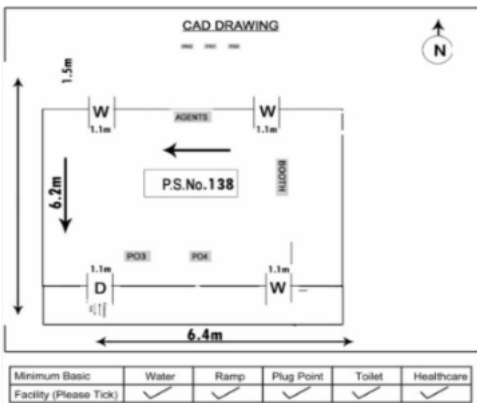

Google Map View

Polling Station Building Front View

Polling Station Front View

Cad View

Key MAP View

<p>S 1</p> <p>பெயர் : நந்தினி - தந்தையின் பெயர்: அருணாச்சலம் - வீட்டு எண் : 2-426 வயது : 31 பாலினம் : பெண்</p> <p>Photo is available</p>	XTU0793885	<p>S 2</p> <p>பெயர் : கண்ணகி - கணவர் பெயர்: பழனிமுத்து - வீட்டு எண் : 2-66 வயது : 43 பாலினம் : பெண்</p> <p>Photo is available</p>	BMP3901766	<p>S 3</p> <p>பெயர் : சித்ரா - கணவர் பெயர்: வேலுமணி - வீட்டு எண் : 2-112 வயது : 37 பாலினம் : பெண்</p> <p>Photo is available</p>	XTU0194472
<p>S 4</p> <p>பெயர் : சின்னாகவுண்டர் தந்தையின் பெயர்: சின்னாகவுண்டர் - வீட்டு எண் : 2-119 வயது : 89 பாலினம் : ஆண்</p> <p>Photo is available</p>	BMP2538163	<p>S 5</p> <p>பெயர் : பந்தர் - தந்தையின் பெயர்: கண்முகம் - வீட்டு எண் : 2-191 வயது : 46 பாலினம் : ஆண்</p> <p>Photo is available</p>	BMP3901774	<p>S 6</p> <p>பெயர் : ஜீவா - தந்தையின் பெயர்: பிரபு - வீட்டு எண் : 2-2485 வயது : 40 பாலினம் : பெண்</p> <p>Photo is available</p>	XTU0793935
<p>S 7</p> <p>பெயர் : லோகாம்பாள் ச கணவர் பெயர்: சந்திரசேகர் - வீட்டு எண் : 2/287 வயது : 42 பாலினம் : பெண்</p> <p>Photo is available</p>	BMP3901758	<p>8</p> <p>பெயர் : ராஜவேலு - தந்தையின் பெயர்: கந்தகவுண்டர் - வீட்டு எண் : 3-1 வயது : 62 பாலினம் : ஆண்</p> <p>Photo is available</p>	XTU1557420	<p>9</p> <p>பெயர் : சௌதீஷ் தந்தையின் பெயர்: ராஜவேல் வீட்டு எண் : 3/1 வயது : 24 பாலினம் : ஆண்</p> <p>Photo is available</p>	XTU2213106
<p>10</p> <p>பெயர் : சரோஜா - கணவர் பெயர்: சென்னியப்பன் - வீட்டு எண் : 3-2 வயது : 66 பாலினம் : பெண்</p> <p>Photo is available</p>	XTU1557446	<p>11</p> <p>பெயர் : பாலசுப்ரமணி - தந்தையின் பெயர்: சென்னியப்பன் - வீட்டு எண் : 3-2 வயது : 49 பாலினம் : ஆண்</p> <p>Photo is available</p>	XTU1557453	<p>12</p> <p>பெயர் : நந்தினி - தாயின் பெயர்: ரேணுகா - வீட்டு எண் : 3/3 வயது : 36 பாலினம் : பெண்</p> <p>Photo is available</p>	RTW0243337
<p>13</p> <p>பெயர் : ஹரிணி இரா இரா தந்தையின் பெயர்: ராஜமோகன் ப வீட்டு எண் : 3/3 வயது : 22 பாலினம் : பெண்</p> <p>Photo is available</p>	XTU2308153	<p>14</p> <p>பெயர் : அன்பழகன் - தந்தையின் பெயர்: பழனிசாமி - வீட்டு எண் : 3-4 வயது : 64 பாலினம் : ஆண்</p> <p>Photo is available</p>	XTU1557479	<p>15</p> <p>பெயர் : ராஜமோகன் - தந்தையின் பெயர்: பழனிசாமி - வீட்டு எண் : 3-4 வயது : 54 பாலினம் : ஆண்</p> <p>Photo is available</p>	XTU1557487
<p>16</p> <p>பெயர் : சந்தோஷம் - கணவர் பெயர்: ராஜமோகன் - வீட்டு எண் : 3-4 வயது : 44 பாலினம் : பெண்</p> <p>Photo is available</p>	BMP3901782	<p>17</p> <p>பெயர் : பழனியப்பன் - தந்தையின் பெயர்: பெரியாக்கவுண்டர் வீட்டு எண் : 3-5 வயது : 80 பாலினம் : ஆண்</p> <p>Photo is available</p>	XTU1557495	<p># 18</p> <p>பெயர் : குழந்தைவேல் பழனியப்பன் தந்தையின் பெயர்: பழனியப்பன் - வீட்டு எண் : 3-5 வயது : 56 பாலினம் : ஆண்</p> <p>Photo is available</p>	BMP3901824
<p>19</p> <p>பெயர் : லதா - கணவர் பெயர்: தங்கவேல் - வீட்டு எண் : 3/5 வயது : 50 பாலினம் : பெண்</p> <p>Photo is available</p>	BMP3901790	<p>20</p> <p>பெயர் : கண்ணன் தந்தையின் பெயர்: தங்கவேல் - வீட்டு எண் : 3/5 வயது : 28 பாலினம் : ஆண்</p> <p>Photo is available</p>	XTU0993709	<p>21</p> <p>பெயர் : கோகிலவாணி - கணவர் பெயர்: கண்ணன் வீட்டு எண் : 3/5 வயது : 28 பாலினம் : பெண்</p> <p>Photo is available</p>	XTU1128289
<p>22</p> <p>பெயர் : கணேசன் - தந்தையின் பெயர்: கந்தசாமி - வீட்டு எண் : 3-6 வயது : 53 பாலினம் : ஆண்</p> <p>Photo is available</p>	BMP3901832	<p>23</p> <p>பெயர் : கலைச்செல்வி - கணவர் பெயர்: கணேசன் - வீட்டு எண் : 3-6/1 வயது : 41 பாலினம் : பெண்</p> <p>Photo is available</p>	XTU0628305	<p>24</p> <p>பெயர் : நல்லியப்பன் - தந்தையின் பெயர்: முத்துக்கவுண்டர் - வீட்டு எண் : 3-7 வயது : 77 பாலினம் : ஆண்</p> <p>Photo is available</p>	BMP3901840
<p>25</p> <p>பெயர் : நல்லம்மாள் - கணவர் பெயர்: நல்லியப்பன் - வீட்டு எண் : 3-7 வயது : 74 பாலினம் : பெண்</p> <p>Photo is available</p>	BMP3901857	<p>26</p> <p>பெயர் : பழனியப்பன் - தந்தையின் பெயர்: நல்லியப்பன் - வீட்டு எண் : 3-7 வயது : 52 பாலினம் : ஆண்</p> <p>Photo is available</p>	BMP3901865	<p>27</p> <p>பெயர் : ஜோதி - கணவர் பெயர்: பழனியப்பன் - வீட்டு எண் : 3-7-1 வயது : 44 பாலினம் : பெண்</p> <p>Photo is available</p>	BMP4076824
<p>28</p> <p>பெயர் : அத்தாயி - கணவர் பெயர்: ஆராக்கவுண்டர் - வீட்டு எண் : 3-8 வயது : 84 பாலினம் : பெண்</p> <p>Photo is available</p>	XTU1557529	<p>29</p> <p>பெயர் : பழனிவேலு - தந்தையின் பெயர்: ஆராக்கவுண்டர் - வீட்டு எண் : 3-8 வயது : 57 பாலினம் : ஆண்</p> <p>Photo is available</p>	XTU1557537	<p>30</p> <p>பெயர் : சண்முகபிரியா - கணவர் பெயர்: பழனிவேலு பழனிவேலு வீட்டு எண் : 3-8 வயது : 46 பாலினம் : பெண்</p> <p>Photo is available</p>	BMP3901873