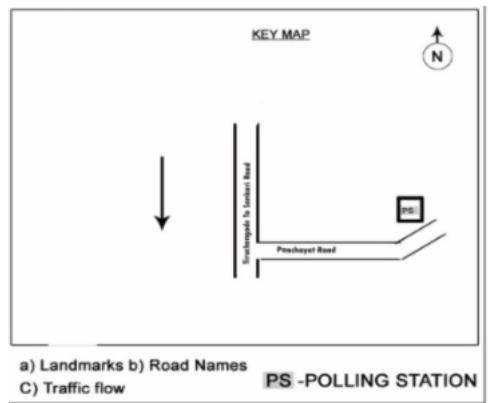

Google Map View

Polling Station Building Front View

Polling Station Front View

Cad View

Key MAP View

<p>S 1</p> <p>பெயர் : நந்தினி - தந்தையின் பெயர்: அருணாச்சலம் - வீட்டு எண் : 2-426 வயது : 31 பாலினம் : பெண்</p> <p>Photo is available</p>	XTU0793885	<p>S 2</p> <p>பெயர் : கண்ணகி - கணவர் பெயர்: பழனிமுத்து - வீட்டு எண் : 2-66 வயது : 43 பாலினம் : பெண்</p> <p>Photo is available</p>	BMP3901766	<p>S 3</p> <p>பெயர் : சித்ரா - கணவர் பெயர்: வேலுமணி - வீட்டு எண் : 2-112 வயது : 37 பாலினம் : பெண்</p> <p>Photo is available</p>	XTU0194472
<p>S 4</p> <p>பெயர் : சின்னாகவுண்டர் தந்தையின் பெயர்: சின்னாகவுண்டர் - வீட்டு எண் : 2-119 வயது : 89 பாலினம் : ஆண்</p> <p>Photo is available</p>	BMP2538163	<p>S 5</p> <p>பெயர் : பந்தர் - தந்தையின் பெயர்: கண்முகம் - வீட்டு எண் : 2-191 வயது : 46 பாலினம் : ஆண்</p> <p>Photo is available</p>	BMP3901774	<p>S 6</p> <p>பெயர் : ஜீவா - தந்தையின் பெயர்: பிரபு - வீட்டு எண் : 2-2485 வயது : 40 பாலினம் : பெண்</p> <p>Photo is available</p>	XTU0793935
<p>S 7</p> <p>பெயர் : லோகாம்பாள் ச கணவர் பெயர்: சந்திரசேகர் - வீட்டு எண் : 2/287 வயது : 42 பாலினம் : பெண்</p> <p>Photo is available</p>	BMP3901758	<p>8</p> <p>பெயர் : ராஜவேலு - தந்தையின் பெயர்: கந்தகவுண்டர் - வீட்டு எண் : 3-1 வயது : 62 பாலினம் : ஆண்</p> <p>Photo is available</p>	XTU1557420	<p>9</p> <p>பெயர் : சௌதீஷ் தந்தையின் பெயர்: ராஜவேல் வீட்டு எண் : 3/1 வயது : 24 பாலினம் : ஆண்</p> <p>Photo is available</p>	XTU2213106
<p>10</p> <p>பெயர் : சரோஜா - கணவர் பெயர்: சென்னியப்பன் - வீட்டு எண் : 3-2 வயது : 66 பாலினம் : பெண்</p> <p>Photo is available</p>	XTU1557446	<p>11</p> <p>பெயர் : பாலசுப்ரமணி - தந்தையின் பெயர்: சென்னியப்பன் - வீட்டு எண் : 3-2 வயது : 49 பாலினம் : ஆண்</p> <p>Photo is available</p>	XTU1557453	<p>12</p> <p>பெயர் : நந்தினி - தாயின் பெயர்: ரேணுகா - வீட்டு எண் : 3/3 வயது : 36 பாலினம் : பெண்</p> <p>Photo is available</p>	RTW0243337
<p>13</p> <p>பெயர் : ஹரிணி இரா இரா தந்தையின் பெயர்: ராஜமோகன் ப வீட்டு எண் : 3/3 வயது : 22 பாலினம் : பெண்</p> <p>Photo is available</p>	XTU2308153	<p>14</p> <p>பெயர் : அன்பழகன் - தந்தையின் பெயர்: பழனிசாமி - வீட்டு எண் : 3-4 வயது : 64 பாலினம் : ஆண்</p> <p>Photo is available</p>	XTU1557479	<p>15</p> <p>பெயர் : ராஜமோகன் - தந்தையின் பெயர்: பழனிசாமி - வீட்டு எண் : 3-4 வயது : 54 பாலினம் : ஆண்</p> <p>Photo is available</p>	XTU1557487
<p>16</p> <p>பெயர் : சந்தோஷம் - கணவர் பெயர்: ராஜமோகன் - வீட்டு எண் : 3-4 வயது : 44 பாலினம் : பெண்</p> <p>Photo is available</p>	BMP3901782	<p>17</p> <p>பெயர் : பழனியப்பன் - தந்தையின் பெயர்: பெரியாக்கவுண்டர் வீட்டு எண் : 3-5 வயது : 80 பாலினம் : ஆண்</p> <p>Photo is available</p>	XTU1557495	<p># 18</p> <p>பெயர் : குழந்தைவேல் பழனியப்பன் தந்தையின் பெயர்: பழனியப்பன் - வீட்டு எண் : 3-5 வயது : 56 பாலினம் : ஆண்</p> <p>Photo is available</p>	BMP3901824
<p>19</p> <p>பெயர் : லதா - கணவர் பெயர்: தங்கவேல் - வீட்டு எண் : 3/5 வயது : 50 பாலினம் : பெண்</p> <p>Photo is available</p>	BMP3901790	<p>20</p> <p>பெயர் : கண்ணன் தந்தையின் பெயர்: தங்கவேல் - வீட்டு எண் : 3/5 வயது : 28 பாலினம் : ஆண்</p> <p>Photo is available</p>	XTU0993709	<p>21</p> <p>பெயர் : கோகிலவாணி - கணவர் பெயர்: கண்ணன் வீட்டு எண் : 3/5 வயது : 28 பாலினம் : பெண்</p> <p>Photo is available</p>	XTU1128289
<p>22</p> <p>பெயர் : கணேசன் - தந்தையின் பெயர்: கந்தசாமி - வீட்டு எண் : 3-6 வயது : 53 பாலினம் : ஆண்</p> <p>Photo is available</p>	BMP3901832	<p>23</p> <p>பெயர் : கலைச்செல்வி - கணவர் பெயர்: கணேசன் - வீட்டு எண் : 3-6/1 வயது : 41 பாலினம் : பெண்</p> <p>Photo is available</p>	XTU0628305	<p>24</p> <p>பெயர் : நல்லியப்பன் - தந்தையின் பெயர்: முத்துக்கவுண்டர் - வீட்டு எண் : 3-7 வயது : 77 பாலினம் : ஆண்</p> <p>Photo is available</p>	BMP3901840
<p>25</p> <p>பெயர் : நல்லம்மாள் - கணவர் பெயர்: நல்லியப்பன் - வீட்டு எண் : 3-7 வயது : 74 பாலினம் : பெண்</p> <p>Photo is available</p>	BMP3901857	<p>26</p> <p>பெயர் : பழனியப்பன் - தந்தையின் பெயர்: நல்லியப்பன் - வீட்டு எண் : 3-7 வயது : 52 பாலினம் : ஆண்</p> <p>Photo is available</p>	BMP3901865	<p>27</p> <p>பெயர் : ஜோதி - கணவர் பெயர்: பழனியப்பன் - வீட்டு எண் : 3-7-1 வயது : 44 பாலினம் : பெண்</p> <p>Photo is available</p>	BMP4076824
<p>28</p> <p>பெயர் : அத்தாயி - கணவர் பெயர்: ஆராக்கவுண்டர் - வீட்டு எண் : 3-8 வயது : 84 பாலினம் : பெண்</p> <p>Photo is available</p>	XTU1557529	<p>29</p> <p>பெயர் : பழனிவேலு - தந்தையின் பெயர்: ஆராக்கவுண்டர் - வீட்டு எண் : 3-8 வயது : 57 பாலினம் : ஆண்</p> <p>Photo is available</p>	XTU1557537	<p>30</p> <p>பெயர் : சண்முகபிரியா - கணவர் பெயர்: பழனிவேலு பழனிவேலு வீட்டு எண் : 3-8 வயது : 46 பாலினம் : பெண்</p> <p>Photo is available</p>	BMP3901873