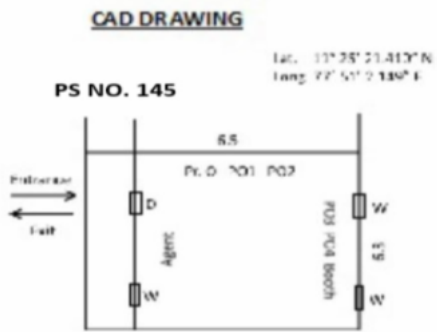

வாக்காளர் பதிவு அலுவலரின்
கையொப்பம்

Nazri Naksha

Google Map View

Polling Station Building Front View

Polling Station Front View

Cad View

Key MAP View

1 பெயர் : யுவராஜ் - தந்தையின் பெயர்: குப்புசாமி - வீட்டு எண் : 2-108 வயது : 44 பாலினம் : ஆண்	BMP4078028 Photo is available	2 பெயர் : காமராஜ் - தந்தையின் பெயர்: குப்புசாமி - வீட்டு எண் : 3-108 வயது : 36 பாலினம் : ஆண்	XTU0038794 Photo is available	3 பெயர் : விஜயலட்சுமி - கணவர் பெயர்: பாலசுப்ரமணியன் - வீட்டு எண் : 5-62 வயது : 41 பாலினம் : பெண்	XTU0133959 Photo is available
4 பெயர் : தீபிகா பாலசுப்ரமணி கணவர் பெயர்: பாலசுப்ரமணி வீட்டு எண் : 5/67 வயது : 23 பாலினம் : பெண்	XTU2377851 Photo is available	5 பெயர் : அறிவழகன் - தந்தையின் பெயர்: நாகராஜன் - வீட்டு எண் : 5/76 வயது : 33 பாலினம் : ஆண்	XTU0196543 Photo is available	6 பெயர் : கோகுலப்பிரியா கணவர் பெயர்: அறிவழகன் வீட்டு எண் : 5/76 வயது : 24 பாலினம் : பெண்	XTU2300150 Photo is available
7 பெயர் : கனகமணி - கணவர் பெயர்: அலெக்சாண்டர் - வீட்டு எண் : 5-123 வயது : 50 பாலினம் : பெண்	BMP2537553 Photo is available	8 பெயர் : சரவணன் - தந்தையின் பெயர்: சிவராமன் - வீட்டு எண் : 5-133 வயது : 50 பாலினம் : ஆண்	BMP2535789 Photo is available	9 பெயர் : யுவராஜ் - தந்தையின் பெயர்: காமராஜ் - வீட்டு எண் : 5-208 வயது : 31 பாலினம் : ஆண்	XTU1073147 Photo is available
10 பெயர் : சரத்குமார் - தந்தையின் பெயர்: செல்வராஜ் - வீட்டு எண் : 7-D வயது : 33 பாலினம் : ஆண்	XTU0630293 Photo is available	11 பெயர் : ராஜவேல் - தந்தையின் பெயர்: கந்தசாமி - வீட்டு எண் : 8 வயது : 56 பாலினம் : ஆண்	XTU1572809 Photo is available	12 பெயர் : சதீஸ் - தந்தையின் பெயர்: குணசேகரன் - வீட்டு எண் : 10-111 வயது : 35 பாலினம் : ஆண்	XTU0196535 Photo is available
13 பெயர் : வைஷ்ணவி தந்தையின் பெயர்: முருகன் வீட்டு எண் : 13/46 வயது : 23 பாலினம் : பெண்	XTU2176725 Photo is available	14 பெயர் : ராஜேஸ்வரி - கணவர் பெயர்: கந்தசாமி - வீட்டு எண் : 14-186 வயது : 34 பாலினம் : பெண்	XTU0840454 Photo is available	15 பெயர் : காளியம்மாள் - கணவர் பெயர்: காளியப்பன் - வீட்டு எண் : 16 வயது : 91 பாலினம் : பெண்	XTU1572833 Photo is available
16 பெயர் : வள்ளியம்மாள் - கணவர் பெயர்: வெங்கடாசலம் - வீட்டு எண் : 16 வயது : 86 பாலினம் : பெண்	XTU1572858 Photo is available	17 பெயர் : பாவாயி - கணவர் பெயர்: கந்தசாமி - வீட்டு எண் : 16 வயது : 86 பாலினம் : பெண்	XTU1572866 Photo is available	18 பெயர் : சிவராமன் - தந்தையின் பெயர்: கருப்பண்ணன் - வீட்டு எண் : 16 வயது : 85 பாலினம் : ஆண்	BMP2536944 Photo is available
19 பெயர் : கந்தாயி - கணவர் பெயர்: பழனியப்பன் - வீட்டு எண் : 16 வயது : 85 பாலினம் : பெண்	BMP2540854 Photo is available	20 பெயர் : பழனியம்மாள் - கணவர் பெயர்: கண்ணுசாமி - வீட்டு எண் : 16 வயது : 84 பாலினம் : பெண்	XTU1572874 Photo is available	21 பெயர் : கமலா - கணவர் பெயர்: காராநாடார் - வீட்டு எண் : 16 வயது : 81 பாலினம் : பெண்	XTU1572908 Photo is available
22 பெயர் : ஆறுமுகம் - தந்தையின் பெயர்: முத்துசாமி - வீட்டு எண் : 16 வயது : 81 பாலினம் : ஆண்	XTU1572916 Photo is available	23 பெயர் : பூங்கா - கணவர் பெயர்: காளியப்பநாடார் - வீட்டு எண் : 16 வயது : 81 பாலினம் : பெண்	BMP2542348 Photo is available	24 பெயர் : பழனியம்மாள் - கணவர் பெயர்: பழனிசாமி - வீட்டு எண் : 16 வயது : 78 பாலினம் : பெண்	BMP4029427 Photo is available
25 பெயர் : முருகேசன் - தந்தையின் பெயர்: முனியப்பன் - வீட்டு எண் : 16 வயது : 77 பாலினம் : ஆண்	XTU1572965 Photo is available	26 பெயர் : பாப்பாத்தி - கணவர் பெயர்: ஆறுமுகம் - வீட்டு எண் : 16 வயது : 76 பாலினம் : பெண்	XTU1572999 Photo is available	27 பெயர் : ராசம்மாள் - கணவர் பெயர்: பழனிவேல் - வீட்டு எண் : 16 வயது : 74 பாலினம் : பெண்	BMP2541142 Photo is available
28 பெயர் : விஜயலட்சுமி - கணவர் பெயர்: சிவராமன் - வீட்டு எண் : 16 வயது : 73 பாலினம் : பெண்	XTU1573021 Photo is available	29 பெயர் : சுந்தரம் - தந்தையின் பெயர்: சின்னப்பன் - வீட்டு எண் : 16 வயது : 72 பாலினம் : ஆண்	XTU1573039 Photo is available	30 பெயர் : லட்சுமி - கணவர் பெயர்: பழனியப்பன் - வீட்டு எண் : 16 வயது : 72 பாலினம் : பெண்	XTU1573047 Photo is available