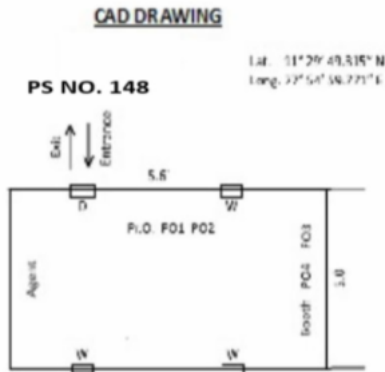

Google Map View

Polling Station Building Front View

Polling Station Front View

Cad View

Key MAP View

1 பெயர் : ரமேஷ் - தந்தையின் பெயர்: கந்தசாமி - வீட்டு எண் : 1-359-5 வயது : 29 பாலினம் : ஆண்	XTU0948737 Photo is available	2 பெயர் : கார்த்திக் - தந்தையின் பெயர்: கந்தசாமி - வீட்டு எண் : 1-359-5 வயது : 28 பாலினம் : ஆண்	XTU1128693 Photo is available	3 பெயர் : அசோக் - தந்தையின் பெயர்: ராமசாமி - வீட்டு எண் : 4-5-486-1 வயது : 36 பாலினம் : ஆண்	XTU0526251 Photo is available
4 பெயர் : செளந்தரராஜன் - தந்தையின் பெயர்: நடேசன் - வீட்டு எண் : 5-21 வயது : 39 பாலினம் : ஆண்	XTU0134981 Photo is available	5 பெயர் : சுகந்தா - கணவர் பெயர்: சிவகுமார் - வீட்டு எண் : 5-143-1 வயது : 43 பாலினம் : பெண்	XTU0794800 Photo is available	6 பெயர் : பொன்னாயாள் - இதரர் பெயர்: பெரியசாமி - வீட்டு எண் : 5-190-1 வயது : 81 பாலினம் : பெண்	KLS1868561 Photo is available
7 பெயர் : கோகிலா தந்தையின் பெயர்: கந்தசாமி வீட்டு எண் : 5/250 வயது : 26 பாலினம் : பெண்	XTU1190495 Photo is available	8 பெயர் : பழனி - தந்தையின் பெயர்: பெருமாள் - வீட்டு எண் : 5-271 வயது : 76 பாலினம் : ஆண்	XTU1632603 Photo is available	9 பெயர் : ஜனகர் - தந்தையின் பெயர்: கோந்தசாமிநாயுடு வீட்டு எண் : 5-354 வயது : 58 பாலினம் : ஆண்	XTU1632611 Photo is available
10 பெயர் : வசந்தா - கணவர் பெயர்: ஜனகர் - வீட்டு எண் : 5-354 வயது : 53 பாலினம் : பெண்	XTU1632629 Photo is available	11 பெயர் : சுகதி - கணவர் பெயர்: ராமசாமி - வீட்டு எண் : 5-358 வயது : 58 பாலினம் : பெண்	XTU1632637 Photo is available	12 பெயர் : இராமாயி - கணவர் பெயர்: செல்லமுத்து - வீட்டு எண் : 5-359-2 வயது : 67 பாலினம் : பெண்	KLS1868678 Photo is available
13 பெயர் : பாவாயி - கணவர் பெயர்: முத்துக்கவுண்டர் - வீட்டு எண் : 5-359-3 வயது : 71 பாலினம் : பெண்	XTU1632645 Photo is available	14 பெயர் : கணேசன் - தந்தையின் பெயர்: கந்தசாமி - வீட்டு எண் : 5-359-4 வயது : 75 பாலினம் : ஆண்	XTU1632652 Photo is available	15 பெயர் : சம்பூரணம் - கணவர் பெயர்: கந்தசாமி - வீட்டு எண் : 5-359-4 வயது : 60 பாலினம் : பெண்	XTU1632660 Photo is available
16 பெயர் : பிரபாகரன் - தந்தையின் பெயர்: கணேசன் - வீட்டு எண் : 5-359-4 வயது : 38 பாலினம் : ஆண்	KLS3644176 Photo is available	17 பெயர் : கந்தன் - தந்தையின் பெயர்: கந்தன் - வீட்டு எண் : 5-359-5 வயது : 86 பாலினம் : ஆண்	KLS1867761 Photo is available	18 பெயர் : கந்தசாமி - தந்தையின் பெயர்: பெரியசாமி - வீட்டு எண் : 5-359-5 வயது : 58 பாலினம் : ஆண்	XTU1632678 Photo is available
19 பெயர் : ராஜா - தாயின் பெயர்: கருப்பாயி - வீட்டு எண் : 5-359-5 வயது : 55 பாலினம் : ஆண்	XTU1632686 Photo is available	20 பெயர் : செல்லமுத்து தந்தையின் பெயர்: கந்தன் - வீட்டு எண் : 5-359-5 வயது : 51 பாலினம் : ஆண்	KLS1867936 Photo is available	21 பெயர் : பழனியம்மாள் - கணவர் பெயர்: கந்தசாமி - வீட்டு எண் : 5-359-5 வயது : 50 பாலினம் : பெண்	KLS3579885 Photo is available
22 பெயர் : பெருமாள் - தந்தையின் பெயர்: கந்தன் - வீட்டு எண் : 5-359-5 வயது : 49 பாலினம் : ஆண்	KLS1868033 Photo is available	23 பெயர் : ரித்திகா தந்தையின் பெயர்: ராஜா வீட்டு எண் : 5-359-5 வயது : 19 பாலினம் : பெண்	XTU2490001 Photo is available	24 பெயர் : சுப்பிரமணி - தாயின் பெயர்: பெரியசாமி - வீட்டு எண் : 5-359-7 வயது : 63 பாலினம் : ஆண்	KLS1868439 Photo is available
25 பெயர் : சிவகாமி - கணவர் பெயர்: சுப்பிரமணி - வீட்டு எண் : 5-359-7 வயது : 58 பாலினம் : பெண்	KLS1868629 Photo is available	26 பெயர் : வசந்தாமணி - கணவர் பெயர்: ராஜா - வீட்டு எண் : 5-360 வயது : 45 பாலினம் : பெண்	XTU0902775 Photo is available	27 பெயர் : இரத்தினம் - தந்தையின் பெயர்: மாணிக்கம் - வீட்டு எண் : 5-361 வயது : 61 பாலினம் : ஆண்	XTU1638972 Photo is available
28 பெயர் : தங்கமணி - கணவர் பெயர்: இரத்தினம் - வீட்டு எண் : 5-361 வயது : 56 பாலினம் : பெண்	XTU1638980 Photo is available	29 பெயர் : முனியம்மாள் - கணவர் பெயர்: செல்லப்பன் - வீட்டு எண் : 5-363 வயது : 65 பாலினம் : பெண்	XTU1639004 Photo is available	30 பெயர் : ராமசாமி - தந்தையின் பெயர்: செல்லப்பன் - வீட்டு எண் : 5-363 வயது : 60 பாலினம் : ஆண்	KLS3579893 Photo is available