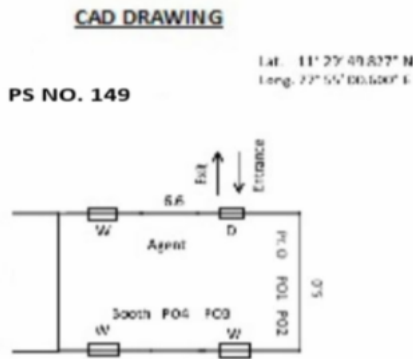

வாக்காளர் பதிவு அலுவலரின்  
கையொப்பம்

**Nazri Naksha**

**Google Map View**

**Polling Station Building Front View**

**Polling Station Front View**

**Cad View**

**Key MAP View**

|    |            |  |                    |    |            |  |                    |    |            |  |                    |
|----|------------|--|--------------------|----|------------|--|--------------------|----|------------|--|--------------------|
| 1  | XTU1657410 | பெயர் : மணி -<br>தந்தையின் பெயர்: வருதராஜ் -<br>வீட்டு எண் : 1<br>வயது : 57 பாலினம் : ஆண்              | Photo is available | 2  | XTU0631143 | பெயர் : செளந்தராஜன் -<br>தந்தையின் பெயர்: துரைசாமி -<br>வீட்டு எண் : 1<br>வயது : 31 பாலினம் : ஆண்          | Photo is available | 3  | XTU0380501 | பெயர் : ஆர்த்தி -<br>கணவர் பெயர்: ரமேஷ் குமார் -<br>வீட்டு எண் : 5-39<br>வயது : 37 பாலினம் : பெண்  | Photo is available |
| 4  | XTU2495455 | பெயர் : கௌசிகா<br>தந்தையின் பெயர்: சரவணன்<br>வீட்டு எண் : 5/44<br>வயது : 19 பாலினம் : பெண்             | Photo is available | 5  | XTU1656867 | பெயர் : சின்னப்பிள்ளை -<br>கணவர் பெயர்: வேங்காங்கோனார் -<br>வீட்டு எண் : 5-185<br>வயது : 78 பாலினம் : பெண் | Photo is available | 6  | XTU1656875 | பெயர் : பாக்கியம் -<br>கணவர் பெயர்: மணி -<br>வீட்டு எண் : 5-185<br>வயது : 61 பாலினம் : பெண்        | Photo is available |
| 7  | KLS1643709 | பெயர் : சுரேஷ் -<br>தந்தையின் பெயர்: மணி -<br>வீட்டு எண் : 5-185<br>வயது : 44 பாலினம் : ஆண்            | Photo is available | 8  | XTU0302836 | பெயர் : பேபி -<br>கணவர் பெயர்: சுரேஷ் -<br>வீட்டு எண் : 5-185<br>வயது : 43 பாலினம் : பெண்                  | Photo is available | 9  | XTU2484343 | பெயர் : ஹரிப்பிரியா<br>தந்தையின் பெயர்: சுரேஷ்<br>வீட்டு எண் : 5/185<br>வயது : 19 பாலினம் : பெண்   | Photo is available |
| 10 | XTU1656883 | பெயர் : கோவிந்தம்மாள் -<br>இதரர் பெயர்: சண்முகம் -<br>வீட்டு எண் : 5-190-6<br>வயது : 73 பாலினம் : பெண் | Photo is available | 11 | XTU1656891 | பெயர் : ராமசாமி -<br>தந்தையின் பெயர்: திருமலைகோனார் -<br>வீட்டு எண் : 5-204<br>வயது : 71 பாலினம் : ஆண்     | Photo is available | 12 | XTU1656909 | பெயர் : பாப்பா -<br>கணவர் பெயர்: ராமசாமி -<br>வீட்டு எண் : 5-204<br>வயது : 63 பாலினம் : பெண்       | Photo is available |
| 13 | KLS1868140 | பெயர் : சிவகாமி -<br>கணவர் பெயர்: ராமசாமி -<br>வீட்டு எண் : 5-204<br>வயது : 47 பாலினம் : பெண்          | Photo is available | 14 | XTU0302844 | பெயர் : துரைசாமி -<br>கணவர் பெயர்: ராமசாமி -<br>வீட்டு எண் : 5-204<br>வயது : 39 பாலினம் : பெண்             | Photo is available | 15 | XTU1016351 | பெயர் : பவித்ரா -<br>கணவர் பெயர்: துரைசாமி -<br>வீட்டு எண் : 5-204<br>வயது : 29 பாலினம் : பெண்     | Photo is available |
| 16 | XTU1656917 | பெயர் : பொன்னாயாள் -<br>கணவர் பெயர்: சுந்தரம் -<br>வீட்டு எண் : 5-206<br>வயது : 67 பாலினம் : பெண்      | Photo is available | 17 | XTU1656925 | பெயர் : பெரியசாமி -<br>தந்தையின் பெயர்: சுந்தரம் -<br>வீட்டு எண் : 5-206<br>வயது : 51 பாலினம் : ஆண்        | Photo is available | 18 | XTU1656933 | பெயர் : செளந்திரம் -<br>கணவர் பெயர்: பெரியசாமி -<br>வீட்டு எண் : 5-206<br>வயது : 49 பாலினம் : பெண் | Photo is available |
| 19 | KLS1065457 | பெயர் : கண்ணுபையன் -<br>தந்தையின் பெயர்: பொன்னான் -<br>வீட்டு எண் : 5-207<br>வயது : 83 பாலினம் : ஆண்   | Photo is available | 20 | XTU1656941 | பெயர் : நல்லம்மாள் -<br>கணவர் பெயர்: கண்ணுபையன் -<br>வீட்டு எண் : 5-207<br>வயது : 73 பாலினம் : பெண்        | Photo is available | 21 | KLS1868306 | பெயர் : சண்முகம் -<br>தாயின் பெயர்: பொன்னாயாள் -<br>வீட்டு எண் : 5-208<br>வயது : 44 பாலினம் : ஆண்  | Photo is available |
| 22 | XTU1656958 | பெயர் : கண்ணன் -<br>தந்தையின் பெயர்: மொட்டையன் -<br>வீட்டு எண் : 5-209<br>வயது : 75 பாலினம் : ஆண்      | Photo is available | 23 | XTU1656966 | பெயர் : குஞ்சாள் -<br>கணவர் பெயர்: கண்ணன் -<br>வீட்டு எண் : 5-209<br>வயது : 67 பாலினம் : பெண்              | Photo is available | 24 | XTU1656982 | பெயர் : தம்பி -<br>தந்தையின் பெயர்: பச்சியண்ணன் -<br>வீட்டு எண் : 5-211<br>வயது : 71 பாலினம் : ஆண் | Photo is available |
| 25 | XTU1656990 | பெயர் : ராஜேஸ்வரி -<br>கணவர் பெயர்: தம்பி -<br>வீட்டு எண் : 5-211<br>வயது : 67 பாலினம் : பெண்          | Photo is available | 26 | KLS1065499 | பெயர் : சுதாகர் -<br>தந்தையின் பெயர்: தம்பி -<br>வீட்டு எண் : 5-211<br>வயது : 46 பாலினம் : ஆண்             | Photo is available | 27 | XTU0302869 | பெயர் : பச்சியம்மாள் -<br>கணவர் பெயர்: சுதாகர் -<br>வீட்டு எண் : 5-211<br>வயது : 37 பாலினம் : பெண் | Photo is available |
| 28 | XTU1657006 | பெயர் : ராமன் -<br>தந்தையின் பெயர்: நடேசன் -<br>வீட்டு எண் : 5-212<br>வயது : 53 பாலினம் : ஆண்          | Photo is available | 29 | XTU1657014 | பெயர் : இலட்சுமணன் -<br>தந்தையின் பெயர்: நடேசன் -<br>வீட்டு எண் : 5-213<br>வயது : 53 பாலினம் : ஆண்         | Photo is available | 30 | KLS1065366 | பெயர் : தமிழரசி -<br>கணவர் பெயர்: இலட்சுமணன் -<br>வீட்டு எண் : 5-213<br>வயது : 50 பாலினம் : பெண்   | Photo is available |