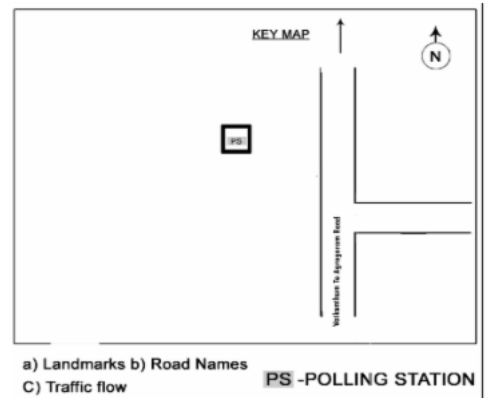

Google Map View

Polling Station Building Front View

Polling Station Building Front View

Polling Station Front View

Polling Station View

Cad View

Key MAP View

1 பெயர் : கந்தசாமி - தந்தையின் பெயர்: தாசன் - வீட்டு எண் : 1 வயது : 62 பாலினம் : ஆண்	JMS253198 Photo is available	2 பெயர் : சின்னப்பாப்பா கந்தசாமி கணவர் பெயர்: கந்தசாமி வீட்டு எண் : 1 வயது : 56 பாலினம் : பெண்	XTU2411684 Photo is available	3 பெயர் : கலை செல்வன் தந்தையின் பெயர்: ராஜ் வீட்டு எண் : 1/1 வயது : 39 பாலினம் : ஆண்	XTU2277028 Photo is available
4 பெயர் : ரோஸ் ராசாத்தி கணவர் பெயர்: கலை செல்வன் வீட்டு எண் : 1/1 வயது : 38 பாலினம் : பெண்	XTU2277036 Photo is available	5 பெயர் : பாவாயி கணவர் பெயர்: ராமசாமி வீட்டு எண் : 2-1 வயது : 79 பாலினம் : பெண்	XTU2285377 Photo is available	6 பெயர் : பிரேம் தந்தையின் பெயர்: செந்தில்குமார் வீட்டு எண் : 2/1 வயது : 25 பாலினம் : ஆண்	XTU2237162 Photo is available
7 பெயர் : விஷாலினி செ தந்தையின் பெயர்: செந்தில்குமார் வீட்டு எண் : 2/1 வயது : 21 பாலினம் : பெண்	XTU2413565 Photo is available	8 பெயர் : செல்வசுந்தரம் - தந்தையின் பெயர்: சின்னு - வீட்டு எண் : 2-2 வயது : 49 பாலினம் : ஆண்	KLS1857895 Photo is available	9 பெயர் : வெங்கடாஜலம் - தந்தையின் பெயர்: சின்னு - வீட்டு எண் : 2-2 வயது : 46 பாலினம் : ஆண்	KLS1853951 Photo is available
10 பெயர் : ரேவதி - கணவர் பெயர்: செல்வசுந்தரம் - வீட்டு எண் : 2-2 வயது : 44 பாலினம் : பெண்	KLS1857879 Photo is available	11 பெயர் : சித்ரா - கணவர் பெயர்: வெங்கடாஜலம் - வீட்டு எண் : 2-2 வயது : 43 பாலினம் : பெண்	XTU0841049 Photo is available	12 பெயர் : ஆம்மாகண்ணு - கணவர் பெயர்: செங்கோடன் - வீட்டு எண் : 2-49-7 வயது : 61 பாலினம் : பெண்	XTU0196931 Photo is available
13 பெயர் : வேலன் - தந்தையின் பெயர்: கருப்பண்ணன் - வீட்டு எண் : 2-67 வயது : 56 பாலினம் : பெண்	XTU1048297 Photo is available	14 பெயர் : விஜயா - கணவர் பெயர்: வேலன் - வீட்டு எண் : 2-67 வயது : 50 பாலினம் : பெண்	XTU1048305 Photo is available	15 பெயர் : குமார் - தந்தையின் பெயர்: வேலன் - வீட்டு எண் : 2-67 வயது : 34 பாலினம் : பெண்	XTU1048438 Photo is available
16 பெயர் : புபதி - தந்தையின் பெயர்: வேலன் - வீட்டு எண் : 2-67 வயது : 28 பாலினம் : பெண்	XTU1048412 Photo is available	17 பெயர் : சத்யா - கணவர் பெயர்: ராஜா - வீட்டு எண் : 2/142-1 வயது : 33 பாலினம் : பெண்	XTU0631523 Photo is available	18 பெயர் : ஸ்ரீ ஹரிஜெகநாத் தந்தையின் பெயர்: ரங்கசாமி - வீட்டு எண் : 2-149-2 வயது : 60 பாலினம் : ஆண்	XTU0631341 Photo is available
19 பெயர் : கவிதா கணவர் பெயர்: கோபி வீட்டு எண் : 2/167 வயது : 31 பாலினம் : பெண்	XTU2372894 Photo is available	20 பெயர் : இந்திராணி - கணவர் பெயர்: மணி வீட்டு எண் : 2-175 வயது : 55 பாலினம் : பெண்	XTU1575141 Photo is available	21 பெயர் : ராஜகவுண்டர் - தந்தையின் பெயர்: முத்துகவுண்டர் - வீட்டு எண் : 2-220-2 வயது : 72 பாலினம் : ஆண்	XTU0724963 Photo is available
22 பெயர் : ஞானசம்பத் சின்னு தந்தையின் பெயர்: சின்னு வீட்டு எண் : 2/298 வயது : 22 பாலினம் : ஆண்	XTU2419869 Photo is available	23 பெயர் : கோகுல்ராஜன் தந்தையின் பெயர்: முருகேசன் வீட்டு எண் : 2/319 வயது : 26 பாலினம் : ஆண்	XTU1264563 Photo is available	24 பெயர் : ரேவதி - கணவர் பெயர்: ராஜகணபதி - வீட்டு எண் : 2-410 வயது : 34 பாலினம் : பெண்	XTU0425132 Photo is available
25 பெயர் : கார்த்திகேயன் - தந்தையின் பெயர்: வெங்கடாசலம் - வீட்டு எண் : 2-448 வயது : 34 பாலினம் : ஆண்	XTU0631358 Photo is available	26 பெயர் : செல்லப்ப கவுண்டர் - தந்தையின் பெயர்: முத்து - வீட்டு எண் : 2-448-3 வயது : 81 பாலினம் : ஆண்	XTU1575166 Photo is available	27 பெயர் : பாப்பாத்தி - கணவர் பெயர்: செல்லப்ப கவுண்டர் - வீட்டு எண் : 2-448-3 வயது : 71 பாலினம் : பெண்	XTU1575174 Photo is available
28 பெயர் : வெங்கடாசலம் - தந்தையின் பெயர்: செல்லப்பன் - வீட்டு எண் : 2-448-3 வயது : 61 பாலினம் : ஆண்	XTU2131043 Photo is available	29 பெயர் : ஜோதி - கணவர் பெயர்: வெங்கடாசலம் - வீட்டு எண் : 2-448-3 வயது : 53 பாலினம் : பெண்	XTU1575190 Photo is available	30 பெயர் : வெங்கடாசலம் - தந்தையின் பெயர்: செல்லப்பகவுண்டர் - வீட்டு எண் : 2-448-4 வயது : 66 பாலினம் : ஆண்	XTU1575208 Photo is available