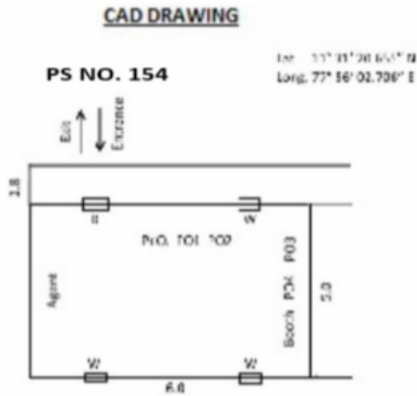

**Google Map View**

**Polling Station Building Front View**

**Polling Station Front View**

**Cad View**

**Key MAP View**

1 பெயர் : அண்ணாமலை - தந்தையின் பெயர்: சின்னண்ணன் - வீட்டு எண் : 1 வயது : 39 பாலினம் : ஆண்	XTU0795237 Photo is available	2 பெயர் : முத்துசாமி - கணவர் பெயர்: அண்ணாமலை - வீட்டு எண் : 1 வயது : 36 பாலினம் : பெண்	XTU0795302 Photo is available	3 பெயர் : ராஜா - தந்தையின் பெயர்: குழந்தைசாமி - வீட்டு எண் : 1 வயது : 30 பாலினம் : ஆண்	XTU0726505 Photo is available
4 பெயர் : பிரதீப் தந்தையின் பெயர்: ராதாகிருஷ்ணன் வீட்டு எண் : 1/7 வயது : 29 பாலினம் : ஆண்	XTU2106011 Photo is available	5 பெயர் : ஜெயந்தி - கணவர் பெயர்: சிவக்குமார் - வீட்டு எண் : 1-12B வயது : 41 பாலினம் : பெண்	XTU0197756 Photo is available	6 பெயர் : கார்த்திகேயன் - தந்தையின் பெயர்: பழனிப்பன் - வீட்டு எண் : 1-13 வயது : 28 பாலினம் : ஆண்	XTU0950329 Photo is available
7 பெயர் : விஜய் தந்தையின் பெயர்: சிவகுமார் வீட்டு எண் : 1/20 வயது : 27 பாலினம் : ஆண்	XTU2106045 Photo is available	8 பெயர் : ரேகா தந்தையின் பெயர்: சேகர் வீட்டு எண் : 1/20-2 வயது : 23 பாலினம் : பெண்	XTU2151835 Photo is available	9 பெயர் : பூங்கொடி - கணவர் பெயர்: ரவி - வீட்டு எண் : 1-21-3 வயது : 50 பாலினம் : பெண்	XTU0633495 Photo is available
10 பெயர் : சமதி தந்தையின் பெயர்: கனகராஜ் வீட்டு எண் : 1/21-11 வயது : 26 பாலினம் : பெண்	XTU2106219 Photo is available	11 பெயர் : உமா - கணவர் பெயர்: கந்தசாமி - வீட்டு எண் : 1-23 வயது : 43 பாலினம் : பெண்	XTU0528174 Photo is available	12 பெயர் : தேவன்பு - தந்தையின் பெயர்: மாரிமுத்து - வீட்டு எண் : 1-25 வயது : 55 பாலினம் : ஆண்	KLS1857564 Photo is available
13 பெயர் : வளர்மதி - கணவர் பெயர்: தேவன்பு - வீட்டு எண் : 1-25 வயது : 54 பாலினம் : பெண்	KLS1857572 Photo is available	14 பெயர் : ஜாஸ்மின் - தந்தையின் பெயர்: தேவன்பு - வீட்டு எண் : 1-25 வயது : 27 பாலினம் : பெண்	XTU1128958 Photo is available	15 பெயர் : மில்டன் தந்தையின் பெயர்: தேவன்பு வீட்டு எண் : 1/25 வயது : 24 பாலினம் : ஆண்	XTU2106110 Photo is available
16 பெயர் : சரவணகுமரவேல் - தந்தையின் பெயர்: கோபாலன் - வீட்டு எண் : 1-25-1 வயது : 51 பாலினம் : ஆண்	XTU0304352 Photo is available	17 பெயர் : காயத்திரி - கணவர் பெயர்: சரவணகுமார் - வீட்டு எண் : 1-25-1 வயது : 48 பாலினம் : பெண்	KLS3671419 Photo is available	18 பெயர் : மல்லிகா - கணவர் பெயர்: பாலு - வீட்டு எண் : 1-26 வயது : 63 பாலினம் : பெண்	XTU0197558 Photo is available
19 பெயர் : ரவி - தந்தையின் பெயர்: குஞ்சான் வீட்டு எண் : 1-26 வயது : 57 பாலினம் : ஆண்	XTU1598234 Photo is available	20 பெயர் : சரஸ்வதி - கணவர் பெயர்: ரவி - வீட்டு எண் : 1-26 வயது : 46 பாலினம் : பெண்	XTU1598242 Photo is available	21 பெயர் : நவீன் குமார் தந்தையின் பெயர்: ரவி வீட்டு எண் : 1/26 வயது : 26 பாலினம் : ஆண்	XTU1200229 Photo is available
22 பெயர் : கண்மணி தந்தையின் பெயர்: ரவி வீட்டு எண் : 1/26-1 வயது : 23 பாலினம் : பெண்	XTU2229128 Photo is available	23 பெயர் : ராஜ்பிரீத் - தந்தையின் பெயர்: பெரியசாமி - வீட்டு எண் : 1-28 வயது : 36 பாலினம் : ஆண்	XTU0136093 Photo is available	24 பெயர் : சுசீலா - தந்தையின் பெயர்: கிருஷ்ணன் - வீட்டு எண் : 1-30 வயது : 73 பாலினம் : பெண்	XTU1598267 Photo is available
25 பெயர் : அண்ணாதுரை - தந்தையின் பெயர்: ராஜீ - வீட்டு எண் : 1-31 வயது : 63 பாலினம் : ஆண்	KLS1065176 Photo is available	26 பெயர் : ஜெயந்தி - கணவர் பெயர்: அண்ணாதுரை - வீட்டு எண் : 1-31 வயது : 55 பாலினம் : பெண்	KLS1065168 Photo is available	27 பெயர் : சதீஸ்குமார் - தந்தையின் பெயர்: அண்ணாதுரை - வீட்டு எண் : 1-31 வயது : 37 பாலினம் : ஆண்	KLS3671443 Photo is available
28 பெயர் : மாலதி கணவர் பெயர்: சதீஸ்குமார் வீட்டு எண் : 1/31 வயது : 37 பாலினம் : பெண்	XTU1138056 Photo is available	29 பெயர் : செளந்தரம் - கணவர் பெயர்: முத்துசாமி - வீட்டு எண் : 1-31-2 வயது : 78 பாலினம் : பெண்	XTU1598275 Photo is available	30 பெயர் : சாமுவேல்ராஜ் - தந்தையின் பெயர்: பெரியசாமி - வீட்டு எண் : 1-31-2 வயது : 37 பாலினம் : ஆண்	KLS3644069 Photo is available