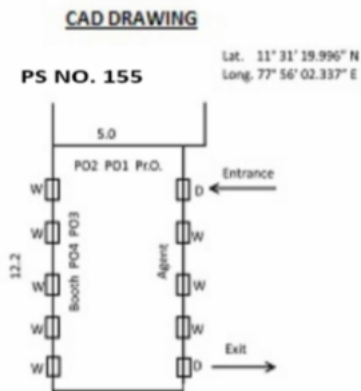

Google Map View

Polling Station Building Front View

Polling Station Front View

Cad View

Key MAP View

1 பெயர் : சூர்யகலா - கணவர் பெயர்: முத்து - வீட்டு எண் : 1 வயது : 31 பாலினம் : பெண் Photo is available	XTU0726521	2 பெயர் : தெரசா இதரர் பெயர்: பாட்டப்பன் வீட்டு எண் : 1/9 வயது : 32 பாலினம் : பெண் Photo is available	XTU1190685	3 பெயர் : சாந்தி - கணவர் பெயர்: சின்னதம்பி - வீட்டு எண் : 2-283 வயது : 44 பாலினம் : பெண் Photo is available	XTU0425918
4 பெயர் : சுகதி - கணவர் பெயர்: ராஜா - வீட்டு எண் : 3 வயது : 40 பாலினம் : பெண் Photo is available	XTU0726596	5 பெயர் : சாந்தி - கணவர் பெயர்: செல்வராஜ் - வீட்டு எண் : 3 வயது : 38 பாலினம் : பெண் Photo is available	XTU0726539	6 பெயர் : குமார் - தந்தையின் பெயர்: முத்து - வீட்டு எண் : 3 வயது : 38 பாலினம் : ஆண் Photo is available	XTU0726562
7 பெயர் : லதா - கணவர் பெயர்: குமார் - வீட்டு எண் : 3 வயது : 36 பாலினம் : பெண் Photo is available	XTU0726554	8 பெயர் : ராஜேஸ்வரி - கணவர் பெயர்: சரவணன் - வீட்டு எண் : 3 வயது : 34 பாலினம் : பெண் Photo is available	XTU0726570	9 பெயர் : கார்த்தி - தந்தையின் பெயர்: பெருமாள் - வீட்டு எண் : 3 வயது : 31 பாலினம் : ஆண் Photo is available	XTU0726547
10 பெயர் : பெரியண்ணன் - தந்தையின் பெயர்: பெரியிருசான் - வீட்டு எண் : 3-1 வயது : 82 பாலினம் : ஆண் Photo is available	XTU1581339	11 பெயர் : சின்னம்மாள் - கணவர் பெயர்: பெரியண்ணன் - வீட்டு எண் : 3-1 வயது : 81 பாலினம் : பெண் Photo is available	XTU1581347	12 பெயர் : பெருமா கவுண்டர் - தந்தையின் பெயர்: பெரியண்ணன் - வீட்டு எண் : 3-1 வயது : 62 பாலினம் : ஆண் Photo is available	KLS1065010
13 பெயர் : கோவிந்தம்மாள் - கணவர் பெயர்: பெருமா கவுண்டர் - வீட்டு எண் : 3-1 வயது : 59 பாலினம் : பெண் Photo is available	KLS1065002	14 பெயர் : பாக்கியம் - கணவர் பெயர்: சீரங்கன் - வீட்டு எண் : 3-2 வயது : 65 பாலினம் : பெண் Photo is available	XTU1581354	15 பெயர் : சின்னபையன் - தந்தையின் பெயர்: பெரியிருசான் - வீட்டு எண் : 3-3 வயது : 77 பாலினம் : ஆண் Photo is available	XTU1581362
16 பெயர் : பெரியம்மாள் - கணவர் பெயர்: சின்னபையன் - வீட்டு எண் : 3-3 வயது : 75 பாலினம் : பெண் Photo is available	XTU1581370	17 பெயர் : சுப்ரமணி தந்தையின் பெயர்: சின்னப்பையன் வீட்டு எண் : 3-3 வயது : 53 பாலினம் : ஆண் Photo is available	XTU1581388	18 பெயர் : தங்கம்மாள் - கணவர் பெயர்: சுப்ரமணி வீட்டு எண் : 3-3 வயது : 50 பாலினம் : பெண் Photo is available	XTU1581396
19 பெயர் : ராஜா - தந்தையின் பெயர்: செல்லாண்டி - வீட்டு எண் : 3-3-39 வயது : 35 பாலினம் : ஆண் Photo is available	XTU0904086	20 பெயர் : பழனியப்பன் சி தந்தையின் பெயர்: சின்னப்பன் - வீட்டு எண் : 3-4 வயது : 74 பாலினம் : ஆண் Photo is available	XTU1581404	21 பெயர் : சரசா - கணவர் பெயர்: பழனியப்பன் வீட்டு எண் : 3-4 வயது : 69 பாலினம் : பெண் Photo is available	XTU1581412
22 பெயர் : கிருஷ்ணமூர்த்தி - தந்தையின் பெயர்: குருநாதன் - வீட்டு எண் : 3-4 வயது : 41 பாலினம் : பெண் Photo is available	XTU0904078	23 பெயர் : சரண்யா - தந்தையின் பெயர்: சத்திவேல் - வீட்டு எண் : 3-4 வயது : 38 பாலினம் : பெண் Photo is available	XTU0795252	24 பெயர் : கௌசல்யா கி கணவர் பெயர்: கிருஷ்ணமூர்த்தி வீட்டு எண் : 3/4 வயது : 33 பாலினம் : பெண் Photo is available	XTU2439339
25 பெயர் : செல்வம் - தந்தையின் பெயர்: சின்னபையன் - வீட்டு எண் : 3-6 வயது : 59 பாலினம் : ஆண் Photo is available	XTU1581420	26 பெயர் : பாக்கியம் - கணவர் பெயர்: செல்வம் - வீட்டு எண் : 3-6 வயது : 51 பாலினம் : பெண் Photo is available	XTU1581438	27 பெயர் : செங்கோடன் - தந்தையின் பெயர்: பெருமாள் - வீட்டு எண் : 3-6-1 வயது : 85 பாலினம் : ஆண் Photo is available	XTU1581446
28 பெயர் : பழனியம்மாள் - கணவர் பெயர்: செங்கோடன் - வீட்டு எண் : 3-6-1 வயது : 76 பாலினம் : பெண் Photo is available	XTU1581453	29 பெயர் : ஜெகநாதன் - தந்தையின் பெயர்: செங்கோட்டையன் வீட்டு எண் : 3-6-1 வயது : 47 பாலினம் : ஆண் Photo is available	XTU0304501	30 பெயர் : கோகிலா - கணவர் பெயர்: ஜெகநாதன் - வீட்டு எண் : 3-6-1 வயது : 38 பாலினம் : பெண் Photo is available	XTU0841908