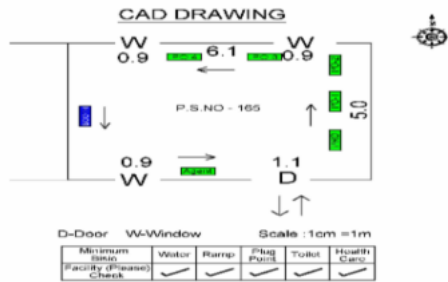

Google Map View

Polling Station Building Front View

Polling Station Front View

Cad View

Key MAP View

1 பெயர் : மஞ்சு தந்தையின் பெயர்: தனசேகர் வீட்டு எண் : 1/32 வயது : 24 பாலினம் : பெண்	XTU2307700 Photo is available	2 பெயர் : பிரவீன் த தந்தையின் பெயர்: தனபால் வீட்டு எண் : 1/150 வயது : 27 பாலினம் : ஆண்	XTU1224740 Photo is available	3 பெயர் : பழனிசாமி தந்தையின் பெயர்: சுப்பிரமணி வீட்டு எண் : 1/157 வயது : 28 பாலினம் : ஆண்	XTU1225192 Photo is available
4 பெயர் : கார்த்திக் - தந்தையின் பெயர்: மாரிமுத்து - வீட்டு எண் : 2-111 வயது : 30 பாலினம் : ஆண்	XTU0727529 Photo is available	5 பெயர் : ரேணுகா தந்தையின் பெயர்: ஏழுமலை வீட்டு எண் : 2/292 வயது : 23 பாலினம் : பெண்	XTU2203826 Photo is available	6 பெயர் : கோவிந்தசாமி - தந்தையின் பெயர்: பெருமாள் - வீட்டு எண் : 3 வயது : 30 பாலினம் : ஆண்	XTU0727545 Photo is available
7 பெயர் : தாமரைச்செல்வன் - தந்தையின் பெயர்: நாகராஜன் - வீட்டு எண் : 3-21 வயது : 32 பாலினம் : ஆண்	XTU0634592 Photo is available	8 பெயர் : முருகன் தந்தையின் பெயர்: சித்தன் வீட்டு எண் : 3/23-1 வயது : 43 பாலினம் : ஆண்	XTU1139112 Photo is available	9 பெயர் : தனசேகர் - தந்தையின் பெயர்: மாரிமுத்து - வீட்டு எண் : 3-32 வயது : 30 பாலினம் : ஆண்	XTU0727511 Photo is available
10 பெயர் : கமலி ஸ்ரீ தந்தையின் பெயர்: மணி வீட்டு எண் : 3-36 வயது : 19 பாலினம் : பெண்	XTU2498608 Photo is available	11 பெயர் : சதீஸ் தந்தையின் பெயர்: நடேசன் வீட்டு எண் : 3/36-1 வயது : 20 பாலினம் : ஆண்	XTU2412690 Photo is available	12 பெயர் : ஜீவா தந்தையின் பெயர்: நடேசன் ஆறுமுகம் வீட்டு எண் : 3/36-1 வயது : 20 பாலினம் : ஆண்	XTU2424430 Photo is available
13 பெயர் : நவீன்குமார் தந்தையின் பெயர்: ராமசாமி வீட்டு எண் : 3/38 வயது : 26 பாலினம் : ஆண்	XTU2304806 Photo is available	14 பெயர் : உமாமகேஸ்வரி தந்தையின் பெயர்: ஜெயராமன் வீட்டு எண் : 3/38 வயது : 25 பாலினம் : பெண்	NEI1758747 Photo is available	15 பெயர் : வெங்கடாசலம் - தந்தையின் பெயர்: பெருமாள் - வீட்டு எண் : 3-46 வயது : 31 பாலினம் : ஆண்	XTU0727487 Photo is available
16 பெயர் : கௌதமன் - தந்தையின் பெயர்: ராஜா - வீட்டு எண் : 3-59 வயது : 29 பாலினம் : ஆண்	XTU0842302 Photo is available	17 பெயர் : சதீஸ்குமார் - தந்தையின் பெயர்: ராஜா - வீட்டு எண் : 3-59A வயது : 31 பாலினம் : ஆண்	XTU0634600 Photo is available	18 பெயர் : ஜஸ்வரயா கணவர் பெயர்: சதீஸ்குமார் வீட்டு எண் : 3/59-ஏ வயது : 24 பாலினம் : பெண்	XTU2219608 Photo is available
19 பெயர் : சதீஸ்குமார் - தந்தையின் பெயர்: சுப்பிரமணி - வீட்டு எண் : 3-65-2 வயது : 33 பாலினம் : ஆண்	XTU0449223 Photo is available	20 பெயர் : மோகனசுந்தரம் - தந்தையின் பெயர்: வெங்கடாசலம் - வீட்டு எண் : 3-66 வயது : 30 பாலினம் : ஆண்	XTU0727495 Photo is available	21 பெயர் : அருள்குமார் - தந்தையின் பெயர்: பழனிப்பன் - வீட்டு எண் : 3-67A வயது : 30 பாலினம் : ஆண்	XTU0904490 Photo is available
22 பெயர் : வினோத்குமார் - தந்தையின் பெயர்: நைனாகவுண்டர் - வீட்டு எண் : 3-68 வயது : 33 பாலினம் : ஆண்	XTU0449249 Photo is available	23 பெயர் : ஜோதிலட்சுமி தந்தையின் பெயர்: நைனாகவுண்டர் வீட்டு எண் : 3/68 வயது : 26 பாலினம் : பெண்	XTU2029817 Photo is available	24 பெயர் : பேபி மாதேஷ் கணவர் பெயர்: ராசு வீட்டு எண் : 3/68 வயது : 23 பாலினம் : பெண்	XTU2426757 Photo is available
25 பெயர் : கவிதா - கணவர் பெயர்: கோபி - வீட்டு எண் : 3-68c வயது : 41 பாலினம் : பெண்	XTU0305250 Photo is available	26 பெயர் : செங்கோட்டையன் தந்தையின் பெயர்: ராமசாமி வீட்டு எண் : 3/71ஏ வயது : 39 பாலினம் : ஆண்	XTU2281871 Photo is available	27 பெயர் : சக்திவேல் - தந்தையின் பெயர்: ஜெயராமன் - வீட்டு எண் : 3/73-1 வயது : 33 பாலினம் : ஆண்	XTU0727388 Photo is available
28 பெயர் : பிரேமா சக்திவேல் தந்தையின் பெயர்: சக்திவேல் வீட்டு எண் : 3/84 வயது : 22 பாலினம் : பெண்	XTU2407807 Photo is available	29 பெயர் : சிவரஞ்சனி தந்தையின் பெயர்: சக்திவேல் வீட்டு எண் : 3/84 வயது : 20 பாலினம் : பெண்	XTU2435055 Photo is available	30 பெயர் : கமலா - கணவர் பெயர்: சீனிவாசன் - வீட்டு எண் : 3-139--1 வயது : 40 பாலினம் : பெண்	XTU0460105 Photo is available