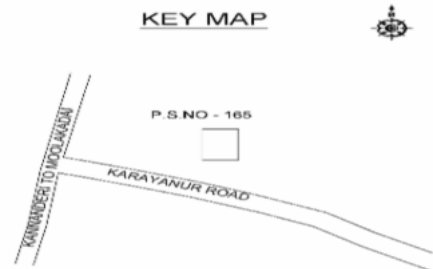

Key MAP View