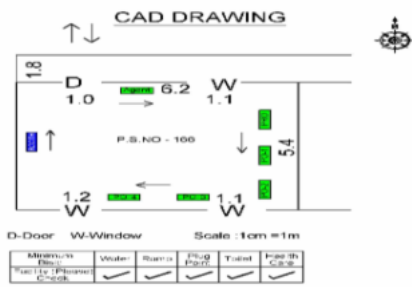

Google Map View

Polling Station Building Front View

Polling Station Front View

Cad View

Key MAP View

1 பெயர் : ரமேஷ் - தந்தையின் பெயர்: பச்சமுத்து - வீட்டு எண் : 1-41 வயது : 34 பாலினம் : ஆண்	XTU0305730 Photo is available	2 பெயர் : நித்யா - கணவர் பெயர்: பூபதி - வீட்டு எண் : 4-86A வயது : 37 பாலினம் : பெண்	XTU0529776 Photo is available	3 பெயர் : நந்தினி தந்தையின் பெயர்: ஈஸ்வரன் வீட்டு எண் : 4/95 வயது : 24 பாலினம் : பெண்	RMK2195956 Photo is available
4 பெயர் : சந்தியா தந்தையின் பெயர்: கோவிந்தன் வீட்டு எண் : 4/97 வயது : 24 பாலினம் : பெண்	XTU2233112 Photo is available	5 பெயர் : ஈஸ்வரி - கணவர் பெயர்: செல்வராஜ் - வீட்டு எண் : 4/98 வயது : 38 பாலினம் : பெண்	XTU0040519 Photo is available	6 பெயர் : முருகேசன் தந்தையின் பெயர்: ஜெகநாதன் வீட்டு எண் : 4/108 வயது : 34 பாலினம் : ஆண்	XTU2354819 Photo is available
7 பெயர் : மாணிக்கம் - தந்தையின் பெயர்: குமாரசாமி - வீட்டு எண் : 4-109 வயது : 62 பாலினம் : ஆண்	XTU1603844 Photo is available	8 பெயர் : ரத்தினம் - கணவர் பெயர்: மாணிக்கம் - வீட்டு எண் : 4-109 வயது : 56 பாலினம் : பெண்	XTU1603851 Photo is available	9 பெயர் : பாப்பாத்தி - தந்தையின் பெயர்: ஏழுமலை - வீட்டு எண் : 4-118 வயது : 43 பாலினம் : பெண்	XTU0634808 Photo is available
10 பெயர் : சுதாபிரியா - கணவர் பெயர்: ரமேஷ் - வீட்டு எண் : 4-120 வயது : 29 பாலினம் : பெண்	XTU0972570 Photo is available	11 பெயர் : தனுஷ் சீ தந்தையின் பெயர்: சீரங்கன் வீட்டு எண் : 4/143ஏ வயது : 21 பாலினம் : ஆண்	XTU2498327 Photo is available	12 பெயர் : மனோஜ்குமார் பெ தந்தையின் பெயர்: பெருமாள் வீட்டு எண் : 4-153பி வயது : 21 பாலினம் : ஆண்	XTU2425635 Photo is available
13 பெயர் : ஏழுமலை - தாயின் பெயர்: கந்தாயி - வீட்டு எண் : 4-154 வயது : 71 பாலினம் : ஆண்	XTU1603869 Photo is available	14 பெயர் : வீரப்பன் - தந்தையின் பெயர்: ஏழுமலை - வீட்டு எண் : 4-154 வயது : 43 பாலினம் : ஆண்	KLS3572492 Photo is available	15 பெயர் : கண்ணன் மா தந்தையின் பெயர்: மாதேஸ் - வீட்டு எண் : 4-155 வயது : 47 பாலினம் : ஆண்	KLS1033240 Photo is available
16 பெயர் : சசிகலா - தந்தையின் பெயர்: கண்ணன் - வீட்டு எண் : 4-155 வயது : 43 பாலினம் : பெண்	XTU0043471 Photo is available	17 பெயர் : பச்சியம்மாள் - கணவர் பெயர்: பச்சமுத்து - வீட்டு எண் : 4-157-1 வயது : 58 பாலினம் : பெண்	XTU0305714 Photo is available	18 பெயர் : குமார் - தந்தையின் பெயர்: பச்சமுத்து - வீட்டு எண் : 4-157-1 வயது : 38 பாலினம் : ஆண்	XTU0305722 Photo is available
19 பெயர் : சண்முகப்பிரியா.ஆர் கணவர் பெயர்: பீ.ராமேஷ் வீட்டு எண் : 4/157-1 வயது : 24 பாலினம் : பெண்	XTU2159762 Photo is available	20 பெயர் : சுமிதா கணவர் பெயர்: குமார் வீட்டு எண் : 4/157-2 வயது : 24 பாலினம் : பெண்	XTU2144236 Photo is available	21 பெயர் : பச்சமுத்து - தந்தையின் பெயர்: பெரியசாமி - வீட்டு எண் : 4-157-a வயது : 66 பாலினம் : ஆண்	XTU0305706 Photo is available
22 பெயர் : சேகர் தந்தையின் பெயர்: செம்மணன் - வீட்டு எண் : 4/158 வயது : 52 பாலினம் : ஆண்	XTU1603885 Photo is available	23 பெயர் : வசந்தா - கணவர் பெயர்: சேகர் வீட்டு எண் : 4-158 வயது : 47 பாலினம் : பெண்	KLS1815943 Photo is available	24 பெயர் : செம்மணன் - தந்தையின் பெயர்: பூவாக் கவுண்டர் - வீட்டு எண் : 4-159 வயது : 85 பாலினம் : ஆண்	XTU1603893 Photo is available
25 பெயர் : பச்சியம்மாள் - கணவர் பெயர்: செம்மணன் - வீட்டு எண் : 4-159 வயது : 76 பாலினம் : பெண்	KLS3572518 Photo is available	26 பெயர் : பூவாக் கவுண்டன் - தந்தையின் பெயர்: பச்சியண்ணன் - வீட்டு எண் : 4-160 வயது : 58 பாலினம் : ஆண்	XTU1603901 Photo is available	27 பெயர் : மயிலி - கணவர் பெயர்: பூவான் - வீட்டு எண் : 4-160 வயது : 53 பாலினம் : பெண்	KLS1051242 Photo is available
28 பெயர் : இந்திராணி - கணவர் பெயர்: பச்சியண்ணன் - வீட்டு எண் : 4-161 வயது : 53 பாலினம் : பெண்	KLS1051259 Photo is available	29 பெயர் : பச்சியண்ணன் தந்தையின் பெயர்: ராமகவுண்டர் வீட்டு எண் : 4-161 வயது : 51 பாலினம் : ஆண்	KLS3572526 Photo is available	30 பெயர் : பூமலை - தந்தையின் பெயர்: செம்மணன் - வீட்டு எண் : 4-162 வயது : 54 பாலினம் : ஆண்	XTU1603919 Photo is available