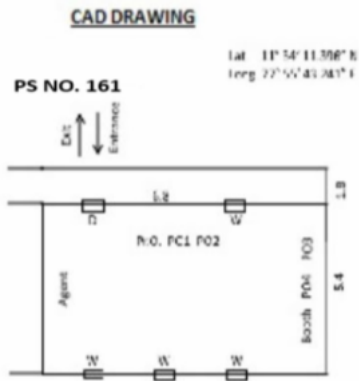

கையொப்பம்

Nazri Naksha

Google Map View

Polling Station Building Front View

Polling Station Front View

Cad View

Key MAP View

| | | |
|--|--|--|
| <p>S 1</p> <p>பெயர் : பச்சமுத்து - தந்தையின் பெயர்: பச்சமுத்து - வீட்டு எண் : 1 வயது : 73 பாலினம் : ஆண்</p> <p>XTU0904797</p> <p>Photo is available</p> | <p>2</p> <p>பெயர் : சுப்பிரமணி - தந்தையின் பெயர்: கருப்பண்ண கவுண்டர் - வீட்டு எண் : 1-18 வயது : 78 பாலினம் : ஆண்</p> <p>KLS1048214</p> <p>Photo is available</p> | <p>3</p> <p>பெயர் : திவ்யா - கணவர் பெயர்: ராஜா - வீட்டு எண் : 1-32 வயது : 31 பாலினம் : பெண்</p> <p>XTU0635490</p> <p>Photo is available</p> |
| <p>4</p> <p>பெயர் : சேகர் - தந்தையின் பெயர்: பச்சமுத்து - வீட்டு எண் : 2-1-2 வயது : 58 பாலினம் : ஆண்</p> <p>XTU0306092</p> <p>Photo is available</p> | <p>5</p> <p>பெயர் : வளர்மதி - கணவர் பெயர்: சேகர் - வீட்டு எண் : 2-1-2 வயது : 51 பாலினம் : பெண்</p> <p>XTU0306100</p> <p>Photo is available</p> | <p>6</p> <p>பெயர் : பிரசாந்த் - தந்தையின் பெயர்: சேகர் - வீட்டு எண் : 2-1-2 வயது : 32 பாலினம் : ஆண்</p> <p>XTU0530360</p> <p>Photo is available</p> |
| <p>7</p> <p>பெயர் : ரஞ்சித் குமார் - தந்தையின் பெயர்: சேகர் - வீட்டு எண் : 2-1-2 வயது : 29 பாலினம் : ஆண்</p> <p>XTU0904847</p> <p>Photo is available</p> | <p>8</p> <p>பெயர் : மணி - தந்தையின் பெயர்: பச்சமுத்து - வீட்டு எண் : 2-1-3 வயது : 54 பாலினம் : ஆண்</p> <p>XTU0306035</p> <p>Photo is available</p> | <p>9</p> <p>பெயர் : செல்லம் - கணவர் பெயர்: மணி - வீட்டு எண் : 2-1-3 வயது : 46 பாலினம் : பெண்</p> <p>XTU0305961</p> <p>Photo is available</p> |
| <p>10</p> <p>பெயர் : கவிபிரியா - தந்தையின் பெயர்: மணி பச்சமுத்து - வீட்டு எண் : 2-1-3 வயது : 23 பாலினம் : பெண்</p> <p>XTU2166445</p> <p>Photo is available</p> | <p>11</p> <p>பெயர் : விவின் ம - தந்தையின் பெயர்: மணி - வீட்டு எண் : 2/1-3 வயது : 21 பாலினம் : ஆண்</p> <p>XTU2474120</p> <p>Photo is available</p> | <p>12</p> <p>பெயர் : பச்சமுத்து - தந்தையின் பெயர்: பச்சமுத்து - வீட்டு எண் : 2-1-4 வயது : 81 பாலினம் : ஆண்</p> <p>XTU0305938</p> <p>Photo is available</p> |
| <p>S 13</p> <p>பெயர் : கலாமணி - கணவர் பெயர்: பச்சமுத்து - வீட்டு எண் : 2-1-3 வயது : 67 பாலினம் : பெண்</p> <p>XTU0904805</p> <p>Photo is available</p> | <p>14</p> <p>பெயர் : ராசேந்திரன் - தந்தையின் பெயர்: செங்கோடன் - வீட்டு எண் : 2-3 வயது : 58 பாலினம் : ஆண்</p> <p>XTU1629930</p> <p>Photo is available</p> | <p>15</p> <p>பெயர் : சகுந்தலா - கணவர் பெயர்: ராசேந்திரன் - வீட்டு எண் : 2-3 வயது : 55 பாலினம் : பெண்</p> <p>XTU1629948</p> <p>Photo is available</p> |
| <p>16</p> <p>பெயர் : அன்பரசு - தந்தையின் பெயர்: ராஜேந்திரன் - வீட்டு எண் : 2-3 வயது : 37 பாலினம் : ஆண்</p> <p>XTU0040774</p> <p>Photo is available</p> | <p>17</p> <p>பெயர் : தங்கமணி - கணவர் பெயர்: மணி - வீட்டு எண் : 2-4 வயது : 57 பாலினம் : பெண்</p> <p>KLS2058089</p> <p>Photo is available</p> | <p>18</p> <p>பெயர் : வெங்கடேஷ் - தந்தையின் பெயர்: மணி - வீட்டு எண் : 2-4 வயது : 41 பாலினம் : ஆண்</p> <p>KLS2058071</p> <p>Photo is available</p> |
| <p>19</p> <p>பெயர் : மேகலா - கணவர் பெயர்: வெங்கடேசன் - வீட்டு எண் : 2-4 வயது : 34 பாலினம் : பெண்</p> <p>XTU0951384</p> <p>Photo is available</p> | <p>20</p> <p>பெயர் : ஜான்சி - கணவர் பெயர்: சாமுவேல் - வீட்டு எண் : 2/5/2 வயது : 39 பாலினம் : பெண்</p> <p>IYE0706903</p> <p>Photo is available</p> | <p>21</p> <p>பெயர் : பரமேஸ்வரன் - தந்தையின் பெயர்: செவத்தான் - வீட்டு எண் : 2-7 வயது : 34 பாலினம் : ஆண்</p> <p>XTU0530386</p> <p>Photo is available</p> |
| <p>22</p> <p>பெயர் : திருப்பதி - தந்தையின் பெயர்: செவந்தன் - வீட்டு எண் : 2-7 வயது : 32 பாலினம் : ஆண்</p> <p>XTU0530378</p> <p>Photo is available</p> | <p>23</p> <p>பெயர் : பழனியம்மாள் - கணவர் பெயர்: முத்துசாமி - வீட்டு எண் : 2-8 வயது : 61 பாலினம் : பெண்</p> <p>XTU1629955</p> <p>Photo is available</p> | <p>24</p> <p>பெயர் : சுரேஷ் - தந்தையின் பெயர்: முத்துசாமி - வீட்டு எண் : 2-8 வயது : 44 பாலினம் : ஆண்</p> <p>KLS2056844</p> <p>Photo is available</p> |
| <p>25</p> <p>பெயர் : வடிவேல் - தந்தையின் பெயர்: முத்துசாமி - வீட்டு எண் : 2-8 வயது : 40 பாலினம் : ஆண்</p> <p>KLS2056786</p> <p>Photo is available</p> | <p>26</p> <p>பெயர் : அம்பிகா - கணவர் பெயர்: சுரேஷ் - வீட்டு எண் : 2-8 வயது : 31 பாலினம் : பெண்</p> <p>XTU0904821</p> <p>Photo is available</p> | <p>27</p> <p>பெயர் : நித்யா - தந்தையின் பெயர்: கோபால் - வீட்டு எண் : 2/08 வயது : 28 பாலினம் : பெண்</p> <p>XTU0968735</p> <p>Photo is available</p> |
| <p>28</p> <p>பெயர் : சண்முகப்ரியா - தந்தையின் பெயர்: பிரசாந்த் - வீட்டு எண் : 2/12 வயது : 27 பாலினம் : பெண்</p> <p>XTU2090561</p> <p>Photo is available</p> | <p>29</p> <p>பெயர் : கார்த்திக் - தந்தையின் பெயர்: ராஜீ - வீட்டு எண் : 2/14 வயது : 23 பாலினம் : ஆண்</p> <p>XTU2166585</p> <p>Photo is available</p> | <p>30</p> <p>பெயர் : இந்துமதி - தந்தையின் பெயர்: ராஜீ - வீட்டு எண் : 2-15 வயது : 29 பாலினம் : பெண்</p> <p>XTU0951285</p> <p>Photo is available</p> |