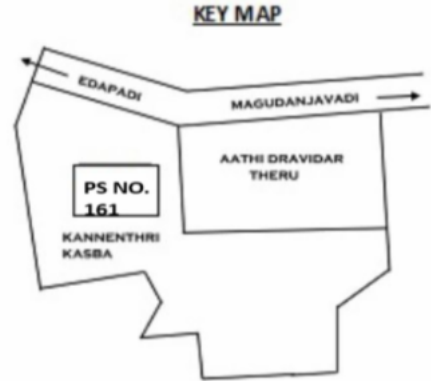

கையொப்பம்

Nazri Naksha

Google Map View

Polling Station Building Front View

Polling Station Front View

Cad View

Key MAP View

| | | |
|--|--|--|
| <p>S 1</p> <p>பெயர் : பச்சமுத்து - தந்தையின் பெயர்: பச்சமுத்து - வீட்டு எண் : 1 வயது : 73 பாலினம் : ஆண்</p> <p>XTU0904797</p> <p>Photo is available</p> | <p>2</p> <p>பெயர் : சுப்பிரமணி - தந்தையின் பெயர்: கருப்பண்ண கவுண்டர் - வீட்டு எண் : 1-18 வயது : 78 பாலினம் : ஆண்</p> <p>KLS1048214</p> <p>Photo is available</p> | <p>3</p> <p>பெயர் : திவ்யா - கணவர் பெயர்: ராஜா - வீட்டு எண் : 1-32 வயது : 31 பாலினம் : பெண்</p> <p>XTU0635490</p> <p>Photo is available</p> |
| <p>4</p> <p>பெயர் : சேகர் - தந்தையின் பெயர்: பச்சமுத்து - வீட்டு எண் : 2-1-2 வயது : 58 பாலினம் : ஆண்</p> <p>XTU0306092</p> <p>Photo is available</p> | <p>5</p> <p>பெயர் : வளர்மதி - கணவர் பெயர்: சேகர் - வீட்டு எண் : 2-1-2 வயது : 51 பாலினம் : பெண்</p> <p>XTU0306100</p> <p>Photo is available</p> | <p>6</p> <p>பெயர் : பிரசாந்த் - தந்தையின் பெயர்: சேகர் - வீட்டு எண் : 2-1-2 வயது : 32 பாலினம் : ஆண்</p> <p>XTU0530360</p> <p>Photo is available</p> |
| <p>7</p> <p>பெயர் : ரஞ்சித் குமார் - தந்தையின் பெயர்: சேகர் - வீட்டு எண் : 2-1-2 வயது : 29 பாலினம் : ஆண்</p> <p>XTU0904847</p> <p>Photo is available</p> | <p>8</p> <p>பெயர் : மணி - தந்தையின் பெயர்: பச்சமுத்து - வீட்டு எண் : 2-1-3 வயது : 54 பாலினம் : ஆண்</p> <p>XTU0306035</p> <p>Photo is available</p> | <p>9</p> <p>பெயர் : செல்லம் - கணவர் பெயர்: மணி - வீட்டு எண் : 2-1-3 வயது : 46 பாலினம் : பெண்</p> <p>XTU0305961</p> <p>Photo is available</p> |
| <p>10</p> <p>பெயர் : கவிபிரியா - தந்தையின் பெயர்: மணி பச்சமுத்து - வீட்டு எண் : 2-1-3 வயது : 23 பாலினம் : பெண்</p> <p>XTU2166445</p> <p>Photo is available</p> | <p>11</p> <p>பெயர் : விவின் ம - தந்தையின் பெயர்: மணி - வீட்டு எண் : 2/1-3 வயது : 21 பாலினம் : ஆண்</p> <p>XTU2474120</p> <p>Photo is available</p> | <p>12</p> <p>பெயர் : பச்சமுத்து - தந்தையின் பெயர்: பச்சமுத்து - வீட்டு எண் : 2-1-4 வயது : 81 பாலினம் : ஆண்</p> <p>XTU0305938</p> <p>Photo is available</p> |
| <p>S 13</p> <p>பெயர் : கலாமணி - கணவர் பெயர்: பச்சமுத்து - வீட்டு எண் : 2-1-3 வயது : 67 பாலினம் : பெண்</p> <p>XTU0904805</p> <p>Photo is available</p> | <p>14</p> <p>பெயர் : ராசேந்திரன் - தந்தையின் பெயர்: செங்கோடன் - வீட்டு எண் : 2-3 வயது : 58 பாலினம் : ஆண்</p> <p>XTU1629930</p> <p>Photo is available</p> | <p>15</p> <p>பெயர் : சகுந்தலா - கணவர் பெயர்: ராசேந்திரன் - வீட்டு எண் : 2-3 வயது : 55 பாலினம் : பெண்</p> <p>XTU1629948</p> <p>Photo is available</p> |
| <p>16</p> <p>பெயர் : அன்பரசு - தந்தையின் பெயர்: ராஜேந்திரன் - வீட்டு எண் : 2-3 வயது : 37 பாலினம் : ஆண்</p> <p>XTU0040774</p> <p>Photo is available</p> | <p>17</p> <p>பெயர் : தங்கமணி - கணவர் பெயர்: மணி - வீட்டு எண் : 2-4 வயது : 57 பாலினம் : பெண்</p> <p>KLS2058089</p> <p>Photo is available</p> | <p>18</p> <p>பெயர் : வெங்கடேஷ் - தந்தையின் பெயர்: மணி - வீட்டு எண் : 2-4 வயது : 41 பாலினம் : ஆண்</p> <p>KLS2058071</p> <p>Photo is available</p> |
| <p>19</p> <p>பெயர் : மேகலா - கணவர் பெயர்: வெங்கடேசன் - வீட்டு எண் : 2-4 வயது : 34 பாலினம் : பெண்</p> <p>XTU0951384</p> <p>Photo is available</p> | <p>20</p> <p>பெயர் : ஜான்சி - கணவர் பெயர்: சாமுவேல் - வீட்டு எண் : 2/5/2 வயது : 39 பாலினம் : பெண்</p> <p>IYE0706903</p> <p>Photo is available</p> | <p>21</p> <p>பெயர் : பரமேஸ்வரன் - தந்தையின் பெயர்: செவத்தான் - வீட்டு எண் : 2-7 வயது : 34 பாலினம் : ஆண்</p> <p>XTU0530386</p> <p>Photo is available</p> |
| <p>22</p> <p>பெயர் : திருப்பதி - தந்தையின் பெயர்: செவந்தன் - வீட்டு எண் : 2-7 வயது : 32 பாலினம் : ஆண்</p> <p>XTU0530378</p> <p>Photo is available</p> | <p>23</p> <p>பெயர் : பழனியம்மாள் - கணவர் பெயர்: முத்துசாமி - வீட்டு எண் : 2-8 வயது : 61 பாலினம் : பெண்</p> <p>XTU1629955</p> <p>Photo is available</p> | <p>24</p> <p>பெயர் : சுரேஷ் - தந்தையின் பெயர்: முத்துசாமி - வீட்டு எண் : 2-8 வயது : 44 பாலினம் : ஆண்</p> <p>KLS2056844</p> <p>Photo is available</p> |
| <p>25</p> <p>பெயர் : வடிவேல் - தந்தையின் பெயர்: முத்துசாமி - வீட்டு எண் : 2-8 வயது : 40 பாலினம் : ஆண்</p> <p>KLS2056786</p> <p>Photo is available</p> | <p>26</p> <p>பெயர் : அம்பிகா - கணவர் பெயர்: சுரேஷ் - வீட்டு எண் : 2-8 வயது : 31 பாலினம் : பெண்</p> <p>XTU0904821</p> <p>Photo is available</p> | <p>27</p> <p>பெயர் : நித்யா - தந்தையின் பெயர்: கோபால் - வீட்டு எண் : 2/08 வயது : 28 பாலினம் : பெண்</p> <p>XTU0968735</p> <p>Photo is available</p> |
| <p>28</p> <p>பெயர் : சண்முகப்ரியா - தந்தையின் பெயர்: பிரசாந்த் - வீட்டு எண் : 2/12 வயது : 27 பாலினம் : பெண்</p> <p>XTU2090561</p> <p>Photo is available</p> | <p>29</p> <p>பெயர் : கார்த்திக் - தந்தையின் பெயர்: ராஜீ - வீட்டு எண் : 2/14 வயது : 23 பாலினம் : ஆண்</p> <p>XTU2166585</p> <p>Photo is available</p> | <p>30</p> <p>பெயர் : இந்துமதி - தந்தையின் பெயர்: ராஜீ - வீட்டு எண் : 2-15 வயது : 29 பாலினம் : பெண்</p> <p>XTU0951285</p> <p>Photo is available</p> |