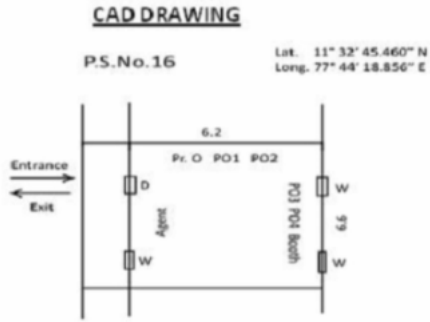

Google Map View

Polling Station Building Front View

Polling Station Front View

Cad View

Key MAP View

சட்டமன்றத் தொகுதியின் எண் மற்றும் பெயர் : 87-சங்ககிரி
பிரிவு எண் மற்றும் பெயர் 1-காவேரிபட்டி (ஊ), காவேரிப்பட்டிபுதூர் வார்டு-8