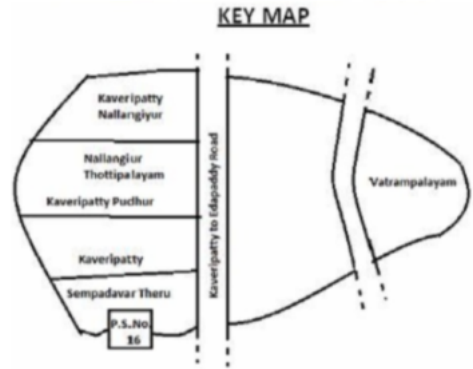

4. வாக்காளர்களின் எண்ணிக்கை

தொடங்கும் வரிசை எண்	முடியும் வரிசை எண்.	நிகர வாக்காளர்களின் எண்ணிக்கை			
		ஆண்	பெண்	மூன்றாம் பாலினம்	மொத்தம்
1	939	458	472	0	930

வாக்காளர் பதிவு அலுவலரின்
கையொப்பம்

Nazri Naksha

Google Map View

Polling Station Building Front View

Polling Station Front View

Cad View

Key MAP View

சட்டமன்றத் தொகுதியின் எண் மற்றும் பெயர் : 87-சங்ககிரி
பிரிவு எண் மற்றும் பெயர் 1-காவேரிபட்டி (ஊ), காவேரிப்பட்டிபுதூர் வார்டு-8