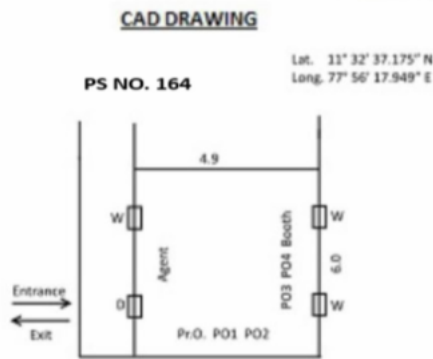

Google Map View

Polling Station Building Front View

Polling Station Front View

Cad View

Key MAP View

1 பெயர் : கவிதா - தந்தையின் பெயர்: சின்னுசாமி - வீட்டு எண் : 1-6 வயது : 45 பாலினம் : பெண்	KLS3571064 Photo is available	2 பெயர் : மகாலட்சுமி - கணவர் பெயர்: பரமசிவம் - வீட்டு எண் : 1-234 வயது : 41 பாலினம் : பெண்	XTU0636571 Photo is available	3 பெயர் : சக்திகணபதி - தந்தையின் பெயர்: ராமலிங்கம் - வீட்டு எண் : 2-100 வயது : 32 பாலினம் : ஆண்	XTU0531863 Photo is available
4 பெயர் : செண்பகவள்ளி - தந்தையின் பெயர்: சீனிவாசன் - வீட்டு எண் : 3-202 வயது : 65 பாலினம் : பெண்	KLS3668969 Photo is available	5 பெயர் : சீனிவாசன் - தந்தையின் பெயர்: சின்னுசாமி - வீட்டு எண் : 7-66A வயது : 57 பாலினம் : ஆண்	KLS1048875 Photo is available	6 பெயர் : பவுனம்மாள் - கணவர் பெயர்: முத்துசாமி எ இராஜப்பன் - வீட்டு எண் : 8-1 வயது : 68 பாலினம் : பெண்	XTU1608769 Photo is available
7 பெயர் : சீனிவாசன் - தந்தையின் பெயர்: ராஜப்பன் வீட்டு எண் : 8-2 வயது : 54 பாலினம் : ஆண்	XTU1608777 Photo is available	8 பெயர் : மலர் - கணவர் பெயர்: சீனிவாசன் - வீட்டு எண் : 8-2 வயது : 49 பாலினம் : பெண்	KLS3570975 Photo is available	9 பெயர் : முகேஷ் தந்தையின் பெயர்: ஸ்ரீநிவாசன் வீட்டு எண் : 8/2 வயது : 25 பாலினம் : ஆண்	XTU2091213 Photo is available
10 பெயர் : கிருபாநிதி தந்தையின் பெயர்: சீனிவாசன் வீட்டு எண் : 8/2 வயது : 22 பாலினம் : ஆண்	XTU2256345 Photo is available	11 பெயர் : நவீன் கே எஸ் சுப்பிரமணி தந்தையின் பெயர்: சுப்பிரமணி வீட்டு எண் : 8/3 பி வயது : 20 பாலினம் : ஆண்	XTU2424273 Photo is available	12 பெயர் : சுப்பிரமணி - தந்தையின் பெயர்: பச்சமுத்து - வீட்டு எண் : 8-3E வயது : 44 பாலினம் : ஆண்	KLS1050137 Photo is available
13 பெயர் : பெருமாள் - தந்தையின் பெயர்: கந்தசாமி - வீட்டு எண் : 8-5 வயது : 79 பாலினம் : ஆண்	XTU1608785 Photo is available	14 பெயர் : சீரங்காயி - கணவர் பெயர்: பெருமாள் - வீட்டு எண் : 8-5 வயது : 71 பாலினம் : பெண்	XTU1608793 Photo is available	15 பெயர் : கோவிந்தன் - தந்தையின் பெயர்: கந்தசாமி - வீட்டு எண் : 8-8 வயது : 71 பாலினம் : ஆண்	KLS1049907 Photo is available
16 பெயர் : அய்யம்மாள் - கணவர் பெயர்: கோவிந்தன் - வீட்டு எண் : 8-8 வயது : 61 பாலினம் : பெண்	XTU1608819 Photo is available	17 பெயர் : மூர்த்தி - தந்தையின் பெயர்: பச்சியண்ணன் - வீட்டு எண் : 8-8 வயது : 40 பாலினம் : ஆண்	XTU0200147 Photo is available	18 பெயர் : சுரேஷ் - தந்தையின் பெயர்: கோவிந்தன் - வீட்டு எண் : 8-8 வயது : 34 பாலினம் : ஆண்	XTU0306530 Photo is available
19 பெயர் : தளம் - கணவர் பெயர்: மூர்த்தி - வீட்டு எண் : 8-8 வயது : 33 பாலினம் : பெண்	XTU0796177 Photo is available	20 பெயர் : பச்சியண்ணன் - தந்தையின் பெயர்: கந்தசாமி - வீட்டு எண் : 8-9 வயது : 66 பாலினம் : ஆண்	XTU1608827 Photo is available	21 பெயர் : நந்தினி கணவர் பெயர்: வெங்கடேஷ் வீட்டு எண் : 8/9 வயது : 33 பாலினம் : பெண்	XTU2091015 Photo is available
22 பெயர் : முத்துசாமி - தந்தையின் பெயர்: பெரியசாமி - வீட்டு எண் : 8/11 வயது : 55 பாலினம் : ஆண்	XTU1608850 Photo is available	23 பெயர் : அன்புகரசி - கணவர் பெயர்: முத்துசாமி - வீட்டு எண் : 8-11 வயது : 42 பாலினம் : பெண்	KLS3570991 Photo is available	24 பெயர் : சுப்ரமணி - தந்தையின் பெயர்: இராமசாமி - வீட்டு எண் : 8-13 வயது : 65 பாலினம் : ஆண்	XTU1608868 Photo is available
25 பெயர் : சின்னப்பொன்னு - கணவர் பெயர்: சுப்ரமணி - வீட்டு எண் : 8-13 வயது : 64 பாலினம் : பெண்	XTU1608876 Photo is available	26 பெயர் : பச்சியண்ணன் - தந்தையின் பெயர்: இராமசாமி - வீட்டு எண் : 8-15 வயது : 71 பாலினம் : ஆண்	XTU1608884 Photo is available	27 பெயர் : பச்சியம்மாள் - கணவர் பெயர்: பச்சியண்ணன் - வீட்டு எண் : 8-15 வயது : 65 பாலினம் : பெண்	XTU1608892 Photo is available
28 பெயர் : பூபதி - தந்தையின் பெயர்: பச்சியண்ணன் - வீட்டு எண் : 8-15 வயது : 45 பாலினம் : ஆண்	KLS1050061 Photo is available	29 பெயர் : பச்சியம்மாள் - கணவர் பெயர்: பெரியசாமி - வீட்டு எண் : 8-15A வயது : 44 பாலினம் : பெண்	XTU0136994 Photo is available	30 பெயர் : கலைவாணி - தந்தையின் பெயர்: சுசீந்தரன் - வீட்டு எண் : 8/17 வயது : 32 பாலினம் : பெண்	XTU1074301 Photo is available