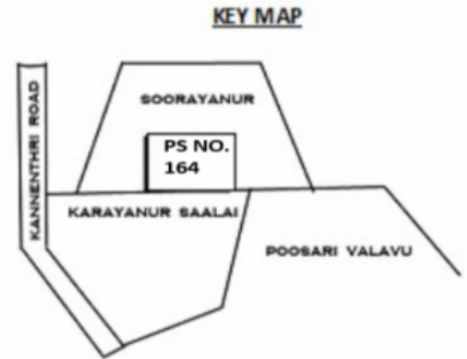

Google Map View

Polling Station Building Front View

Polling Station Front View

Cad View

Key MAP View

1 பெயர் : கவிதா - தந்தையின் பெயர்: சின்னுசாமி - வீட்டு எண் : 1-6 வயது : 45 பாலினம் : பெண்	KLS3571064 Photo is available	2 பெயர் : மகாலட்சுமி - கணவர் பெயர்: பரமசிவம் - வீட்டு எண் : 1-234 வயது : 41 பாலினம் : பெண்	XTU0636571 Photo is available	3 பெயர் : சக்திகணபதி - தந்தையின் பெயர்: ராமலிங்கம் - வீட்டு எண் : 2-100 வயது : 32 பாலினம் : ஆண்	XTU0531863 Photo is available
4 பெயர் : செண்பகவள்ளி - தந்தையின் பெயர்: சீனிவாசன் - வீட்டு எண் : 3-202 வயது : 65 பாலினம் : பெண்	KLS3668969 Photo is available	5 பெயர் : சீனிவாசன் - தந்தையின் பெயர்: சின்னுசாமி - வீட்டு எண் : 7-66A வயது : 57 பாலினம் : ஆண்	KLS1048875 Photo is available	6 பெயர் : பவுனம்மாள் - கணவர் பெயர்: முத்துசாமி எ இராஜப்பன் - வீட்டு எண் : 8-1 வயது : 68 பாலினம் : பெண்	XTU1608769 Photo is available
7 பெயர் : சீனிவாசன் - தந்தையின் பெயர்: ராஜப்பன் வீட்டு எண் : 8-2 வயது : 54 பாலினம் : ஆண்	XTU1608777 Photo is available	8 பெயர் : மலர் - கணவர் பெயர்: சீனிவாசன் - வீட்டு எண் : 8-2 வயது : 49 பாலினம் : பெண்	KLS3570975 Photo is available	9 பெயர் : முகேஷ் தந்தையின் பெயர்: ஸ்ரீநிவாசன் வீட்டு எண் : 8/2 வயது : 25 பாலினம் : ஆண்	XTU2091213 Photo is available
10 பெயர் : கிருபாநிதி தந்தையின் பெயர்: சீனிவாசன் வீட்டு எண் : 8/2 வயது : 22 பாலினம் : ஆண்	XTU2256345 Photo is available	11 பெயர் : நவீன் கே எஸ் சுப்பிரமணி தந்தையின் பெயர்: சுப்பிரமணி வீட்டு எண் : 8/3 பி வயது : 20 பாலினம் : ஆண்	XTU2424273 Photo is available	12 பெயர் : சுப்பிரமணி - தந்தையின் பெயர்: பச்சமுத்து - வீட்டு எண் : 8-3E வயது : 44 பாலினம் : ஆண்	KLS1050137 Photo is available
13 பெயர் : பெருமாள் - தந்தையின் பெயர்: கந்தசாமி - வீட்டு எண் : 8-5 வயது : 79 பாலினம் : ஆண்	XTU1608785 Photo is available	14 பெயர் : சீரங்காயி - கணவர் பெயர்: பெருமாள் - வீட்டு எண் : 8-5 வயது : 71 பாலினம் : பெண்	XTU1608793 Photo is available	15 பெயர் : கோவிந்தன் - தந்தையின் பெயர்: கந்தசாமி - வீட்டு எண் : 8-8 வயது : 71 பாலினம் : ஆண்	KLS1049907 Photo is available
16 பெயர் : அய்யம்மாள் - கணவர் பெயர்: கோவிந்தன் - வீட்டு எண் : 8-8 வயது : 61 பாலினம் : பெண்	XTU1608819 Photo is available	17 பெயர் : மூர்த்தி - தந்தையின் பெயர்: பச்சியண்ணன் - வீட்டு எண் : 8-8 வயது : 40 பாலினம் : ஆண்	XTU0200147 Photo is available	18 பெயர் : சுரேஷ் - தந்தையின் பெயர்: கோவிந்தன் - வீட்டு எண் : 8-8 வயது : 34 பாலினம் : ஆண்	XTU0306530 Photo is available
19 பெயர் : தளம் - கணவர் பெயர்: மூர்த்தி - வீட்டு எண் : 8-8 வயது : 33 பாலினம் : பெண்	XTU0796177 Photo is available	20 பெயர் : பச்சியண்ணன் - தந்தையின் பெயர்: கந்தசாமி - வீட்டு எண் : 8-9 வயது : 66 பாலினம் : ஆண்	XTU1608827 Photo is available	21 பெயர் : நந்தினி கணவர் பெயர்: வெங்கடேஷ் வீட்டு எண் : 8/9 வயது : 33 பாலினம் : பெண்	XTU2091015 Photo is available
22 பெயர் : முத்துசாமி - தந்தையின் பெயர்: பெரியசாமி - வீட்டு எண் : 8/11 வயது : 55 பாலினம் : ஆண்	XTU1608850 Photo is available	23 பெயர் : அன்புகரசி - கணவர் பெயர்: முத்துசாமி - வீட்டு எண் : 8-11 வயது : 42 பாலினம் : பெண்	KLS3570991 Photo is available	24 பெயர் : சுப்ரமணி - தந்தையின் பெயர்: இராமசாமி - வீட்டு எண் : 8-13 வயது : 65 பாலினம் : ஆண்	XTU1608868 Photo is available
25 பெயர் : சின்னப்பொன்னு - கணவர் பெயர்: சுப்ரமணி - வீட்டு எண் : 8-13 வயது : 64 பாலினம் : பெண்	XTU1608876 Photo is available	26 பெயர் : பச்சியண்ணன் - தந்தையின் பெயர்: இராமசாமி - வீட்டு எண் : 8-15 வயது : 71 பாலினம் : ஆண்	XTU1608884 Photo is available	27 பெயர் : பச்சியம்மாள் - கணவர் பெயர்: பச்சியண்ணன் - வீட்டு எண் : 8-15 வயது : 65 பாலினம் : பெண்	XTU1608892 Photo is available
28 பெயர் : பூபதி - தந்தையின் பெயர்: பச்சியண்ணன் - வீட்டு எண் : 8-15 வயது : 45 பாலினம் : ஆண்	KLS1050061 Photo is available	29 பெயர் : பச்சியம்மாள் - கணவர் பெயர்: பெரியசாமி - வீட்டு எண் : 8-15A வயது : 44 பாலினம் : பெண்	XTU0136994 Photo is available	30 பெயர் : கலைவாணி - தந்தையின் பெயர்: சுசீந்தரன் - வீட்டு எண் : 8/17 வயது : 32 பாலினம் : பெண்	XTU1074301 Photo is available