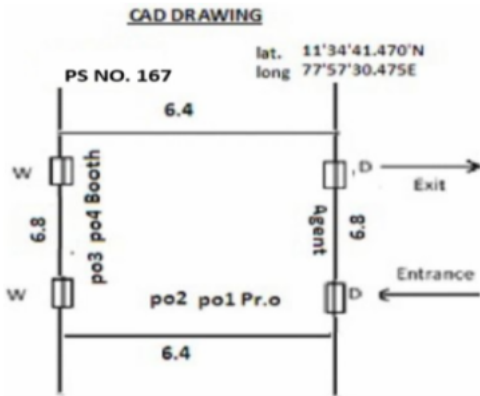

Google Map View

Polling Station Building Front View

Polling Station Front View

Cad View

Key MAP View

1 பெயர் : முத்துவேல் - தந்தையின் பெயர்: சின்னமுத்து - வீட்டு எண் : 1 வயது : 60 பாலினம் : ஆண்	XTU0532374 Photo is available	2 பெயர் : லட்சுமி - கணவர் பெயர்: முத்துவேல் - வீட்டு எண் : 1 வயது : 59 பாலினம் : பெண்	XTU0532366 Photo is available	3 பெயர் : முத்துராமச்சந்திரன் - தந்தையின் பெயர்: முத்துவேல் - வீட்டு எண் : 1 வயது : 41 பாலினம் : ஆண்	XTU0532333 Photo is available
4 பெயர் : குருச்சந்திரன் - தந்தையின் பெயர்: முத்துவேல் - வீட்டு எண் : 1 வயது : 40 பாலினம் : ஆண்	XTU0532358 Photo is available	5 பெயர் : கௌரி - தந்தையின் பெயர்: முத்துராமச்சந்திரன் - வீட்டு எண் : 1 வயது : 36 பாலினம் : பெண்	XTU0532382 Photo is available	6 பெயர் : மணிகண்டன் - தந்தையின் பெயர்: முத்துவேல் - வீட்டு எண் : 1 வயது : 35 பாலினம் : ஆண்	XTU0532341 Photo is available
S 7 பெயர் : நல்லம்மாள் - கணவர் பெயர்: துரைசாமி - வீட்டு எண் : 5/170 வயது : 63 பாலினம் : பெண்	KLS1808237 Photo is available	8 பெயர் : நல்லியண்ணன் - தந்தையின் பெயர்: அய்யண்ணன் - வீட்டு எண் : 6-1 வயது : 69 பாலினம் : ஆண்	XTU1623859 Photo is available	9 பெயர் : பச்சியம்மாள் - கணவர் பெயர்: நல்லியண்ணன் - வீட்டு எண் : 6-1 வயது : 56 பாலினம் : பெண்	XTU1623867 Photo is available
10 பெயர் : பானுசந்தர் - தந்தையின் பெயர்: நல்லியண்ணன் - வீட்டு எண் : 6-1 வயது : 35 பாலினம் : ஆண்	XTU0307124 Photo is available	11 பெயர் : சந்தியா கணவர் பெயர்: பானுசந்தர் வீட்டு எண் : 6/1 வயது : 29 பாலினம் : பெண்	XTU2035764 Photo is available	12 பெயர் : கமலா - கணவர் பெயர்: ராமசாமி - வீட்டு எண் : 6-3 வயது : 68 பாலினம் : பெண்	XTU1623883 Photo is available
13 பெயர் : அய்யந்துரை - தந்தையின் பெயர்: ராமசாமி - வீட்டு எண் : 6-3 வயது : 54 பாலினம் : ஆண்	XTU1623891 Photo is available	14 பெயர் : கலைச்செல்வி - கணவர் பெயர்: அய்யந்துரை - வீட்டு எண் : 6-3 வயது : 44 பாலினம் : பெண்	KLS3568425 Photo is available	15 பெயர் : இளமதி தந்தையின் பெயர்: அய்யந்துரை வீட்டு எண் : 6/3 வயது : 26 பாலினம் : பெண்	XTU1186121 Photo is available
16 பெயர் : இந்துமதி தந்தையின் பெயர்: அய்யந்துரை வீட்டு எண் : 6/3 வயது : 25 பாலினம் : பெண்	XTU1186113 Photo is available	17 பெயர் : கருப்பண்ணன் - தந்தையின் பெயர்: பச்சமுத்து - வீட்டு எண் : 6-5 வயது : 86 பாலினம் : ஆண்	XTU1623909 Photo is available	18 பெயர் : கார்த்திக் - தந்தையின் பெயர்: பச்சமுத்து - வீட்டு எண் : 6-5 வயது : 32 பாலினம் : ஆண்	XTU0532390 Photo is available
19 பெயர் : பூர்வதா க கணவர் பெயர்: கார்த்திக் வீட்டு எண் : 6 / 5 வயது : 22 பாலினம் : பெண்	XTU2469526 Photo is available	20 பெயர் : மணிபிள்ளை - தந்தையின் பெயர்: கருப்பண்ணன் - வீட்டு எண் : 6-6 வயது : 76 பாலினம் : ஆண்	XTU0042119 Photo is available	21 பெயர் : பச்சமுத்து - தந்தையின் பெயர்: கருப்பண்ணன் - வீட்டு எண் : 6-6 வயது : 57 பாலினம் : ஆண்	KLS1802826 Photo is available
22 பெயர் : சகுந்தலா - கணவர் பெயர்: பச்சமுத்து - வீட்டு எண் : 6-6 வயது : 51 பாலினம் : பெண்	XTU1623917 Photo is available	23 பெயர் : ராசுப்பிள்ளை - கணவர் பெயர்: வேலாயுதம் - வீட்டு எண் : 6-9 வயது : 71 பாலினம் : பெண்	XTU1623925 Photo is available	24 பெயர் : பச்சமுத்து - தந்தையின் பெயர்: வேலாயுதம் - வீட்டு எண் : 6-9 வயது : 45 பாலினம் : ஆண்	KLS2808830 Photo is available
25 பெயர் : பொன்மணி - கணவர் பெயர்: பச்சமுத்து - வீட்டு எண் : 6-9 வயது : 34 பாலினம் : பெண்	XTU0905562 Photo is available	26 பெயர் : பழனிசாமி - தந்தையின் பெயர்: வேலாயுதம் - வீட்டு எண் : 6-9-1 வயது : 46 பாலினம் : ஆண்	KLS3568433 Photo is available	27 பெயர் : சுகா - கணவர் பெயர்: பழனிசாமி - வீட்டு எண் : 6-9-1 வயது : 43 பாலினம் : பெண்	KLS1045129 Photo is available
28 பெயர் : சந்தோஷ் தந்தையின் பெயர்: பழனிசாமி வீட்டு எண் : 6/9-1 வயது : 26 பாலினம் : ஆண்	XTU1140227 Photo is available	29 பெயர் : பாஸ்கர் - தந்தையின் பெயர்: அய்யண்ணன் - வீட்டு எண் : 6-11 வயது : 52 பாலினம் : ஆண்	XTU1623933 Photo is available	30 பெயர் : தேவி - கணவர் பெயர்: பாஸ்கர் - வீட்டு எண் : 6-11 வயது : 46 பாலினம் : பெண்	KLS1593839 Photo is available