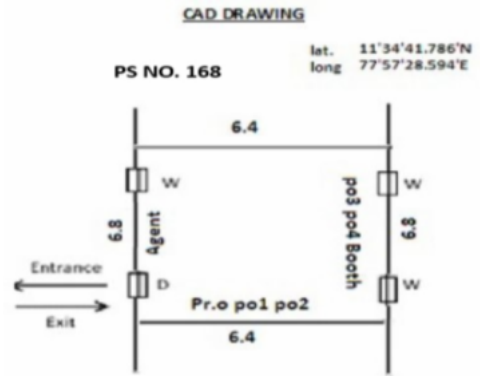

Google Map View

Polling Station Building Front View

Polling Station Front View

Cad View

Key MAP View

1	XTU1075084	பெயர் : சரஸ்வதி - தந்தையின் பெயர்: வெங்கடாசலம் - வீட்டு எண் : 1-101 வயது : 33 பாலினம் : பெண்	Photo is available	2	XTU2103943	பெயர் : தனுஷ் கண்ணன் தந்தையின் பெயர்: முருகேசன் வீட்டு எண் : 4/113 வயது : 25 பாலினம் : ஆண்	Photo is available	3	XTU0730184	பெயர் : அமுதா - கணவர் பெயர்: வெங்கடேஷ் - வீட்டு எண் : 7 வயது : 40 பாலினம் : பெண்	Photo is available
4	XTU0730093	பெயர் : லதா - கணவர் பெயர்: பிரபு - வீட்டு எண் : 7 வயது : 33 பாலினம் : பெண்	Photo is available	5	KLS1650175	பெயர் : ராஜாத்தி - கணவர் பெயர்: ரவி - வீட்டு எண் : 7-1 வயது : 53 பாலினம் : பெண்	Photo is available	6	XTU0532572	பெயர் : சசிகலா - தந்தையின் பெயர்: சிவலிங்கம் - வீட்டு எண் : 7-1 வயது : 35 பாலினம் : பெண்	Photo is available
7	XTU0426957	பெயர் : விக்ரம் வர்மா ரவி தந்தையின் பெயர்: ரவி - வீட்டு எண் : 7-1 வயது : 33 பாலினம் : ஆண்	Photo is available	8	XTU0844175	பெயர் : ரிச்சிகா - தந்தையின் பெயர்: ரவி - வீட்டு எண் : 7-1 வயது : 29 பாலினம் : பெண்	Photo is available	9	XTU1631878	பெயர் : சித்தன் - தந்தையின் பெயர்: ஐய்யன் - வீட்டு எண் : 7-2 வயது : 86 பாலினம் : ஆண்	Photo is available
10	XTU1631886	பெயர் : ஆறுமுகம் - தந்தையின் பெயர்: சித்தன் - வீட்டு எண் : 7-2 வயது : 51 பாலினம் : ஆண்	Photo is available	11	KLS2807394	பெயர் : சுகுணா - கணவர் பெயர்: ஆறுமுகம் - வீட்டு எண் : 7-2 வயது : 42 பாலினம் : பெண்	Photo is available	12	XTU2434215	பெயர் : ஸர்வேஸ் ராகுல் தந்தையின் பெயர்: ஆறுமுகம் வீட்டு எண் : 7/2-1 வயது : 20 பாலினம் : ஆண்	Photo is available
13	XTU1631894	பெயர் : ராஜா - தந்தையின் பெயர்: சித்தன் - வீட்டு எண் : 7-3 வயது : 58 பாலினம் : ஆண்	Photo is available	14	KLS1620715	பெயர் : லலிதா - கணவர் பெயர்: இராஜா - வீட்டு எண் : 7-3 வயது : 46 பாலினம் : பெண்	Photo is available	15	XTU2270247	பெயர் : பிரேம் தந்தையின் பெயர்: ராஜா வீட்டு எண் : 7/3 வயது : 22 பாலினம் : ஆண்	Photo is available
16	XTU2325934	பெயர் : சுபாநி தந்தையின் பெயர்: ராஜா வீட்டு எண் : 7-3 வயது : 21 பாலினம் : பெண்	Photo is available	17	XTU1631902	பெயர் : மாரிமுத்து - தந்தையின் பெயர்: சேப்பெருமாள் - வீட்டு எண் : 7-3-1 வயது : 80 பாலினம் : ஆண்	Photo is available	18	KLS1804079	பெயர் : ருக்மணி - கணவர் பெயர்: மாரிமுத்து - வீட்டு எண் : 7-3-1 வயது : 61 பாலினம் : பெண்	Photo is available
19	KLS1806009	பெயர் : செந்தில் - தந்தையின் பெயர்: மாரிமுத்து - வீட்டு எண் : 7-3-1 வயது : 43 பாலினம் : ஆண்	Photo is available	20	XTU1234715	பெயர் : மலர்விழி கணவர் பெயர்: செந்தில் வீட்டு எண் : 7-3-1 வயது : 25 பாலினம் : பெண்	Photo is available	21	XTU1631910	பெயர் : முத்துப்பிள்ளை - கணவர் பெயர்: நல்லமுத்து - வீட்டு எண் : 7-4 வயது : 74 பாலினம் : பெண்	Photo is available
22	KLS1643337	பெயர் : சின்னராஜா - தந்தையின் பெயர்: நல்லமுத்து - வீட்டு எண் : 7-4 வயது : 47 பாலினம் : ஆண்	Photo is available	23	XTU0307256	பெயர் : தமிழரசி - கணவர் பெயர்: சின்னராஜ் - வீட்டு எண் : 7-4 வயது : 34 பாலினம் : பெண்	Photo is available	24	KLS1594324	பெயர் : பழனிசாமி - தந்தையின் பெயர்: நல்லப்பன் - வீட்டு எண் : 7-5 வயது : 70 பாலினம் : ஆண்	Photo is available
25	KLS1594506	பெயர் : மணியம்மாள் - கணவர் பெயர்: பழனிசாமி - வீட்டு எண் : 7-5 வயது : 65 பாலினம் : பெண்	Photo is available	26	KLS1594332	பெயர் : முத்துசாமி - தந்தையின் பெயர்: பழனிசாமி - வீட்டு எண் : 7-5 வயது : 53 பாலினம் : ஆண்	Photo is available	27	KLS1665777	பெயர் : சுகதி - கணவர் பெயர்: முத்துசாமி - வீட்டு எண் : 7-5 வயது : 44 பாலினம் : பெண்	Photo is available
28	XTU2394922	பெயர் : கோகுல் தந்தையின் பெயர்: முத்துசாமி வீட்டு எண் : 7/5 வயது : 20 பாலினம் : ஆண்	Photo is available	29	XTU1635267	பெயர் : அய்யந்துரை - தந்தையின் பெயர்: அய்யமுத்து - வீட்டு எண் : 7-9 வயது : 46 பாலினம் : ஆண்	Photo is available	30	XTU1635283	பெயர் : தங்கமணி - கணவர் பெயர்: அய்யாவு - வீட்டு எண் : 7-9 வயது : 77 பாலினம் : பெண்	Photo is available