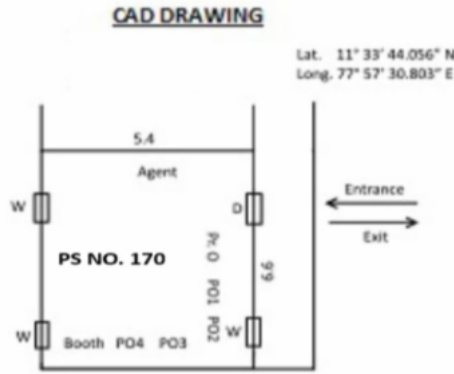

Google Map View

Polling Station Building Front View

Polling Station Front View

Cad View

Key MAP View

1 பெயர் : அழகுமணவளான் - தந்தையின் பெயர்: பச்சமுத்து - வீட்டு எண் : 1-4 வயது : 35 பாலினம் : ஆண்	XTU0449967 Photo is available	2 பெயர் : சுஸ்மிதா - தந்தையின் பெயர்: வெங்கடாசலம் - வீட்டு எண் : 3-11 வயது : 30 பாலினம் : பெண்	XTU0905893 Photo is available	3 பெயர் : மாதேஸ் - தந்தையின் பெயர்: பாலு - வீட்டு எண் : 4 வயது : 31 பாலினம் : ஆண்	XTU0817064 Photo is available
4 பெயர் : மாணிக்க பிரியா - கணவர் பெயர்: ராஜா - வீட்டு எண் : 4 வயது : 30 பாலினம் : பெண்	XTU0817056 Photo is available	5 பெயர் : ராஜ்குணா - தந்தையின் பெயர்: பழனியப்பன் - வீட்டு எண் : 4 வயது : 30 பாலினம் : ஆண்	XTU0796912 Photo is available	6 பெயர் : புவேனஸ்வரன் - தந்தையின் பெயர்: ராமசாமி - வீட்டு எண் : 4 வயது : 30 பாலினம் : ஆண்	XTU0796938 Photo is available
7 பெயர் : பாக்கியம் - கணவர் பெயர்: பச்சமுத்து - வீட்டு எண் : 4-1 வயது : 66 பாலினம் : பெண்	XTU1677590 Photo is available	8 பெயர் : கோவிந்தசாமி - தந்தையின் பெயர்: பச்சமுத்து - வீட்டு எண் : 4-2 வயது : 76 பாலினம் : ஆண்	XTU1677608 Photo is available	9 பெயர் : செம்பு - கணவர் பெயர்: கோவிந்தசாமி - வீட்டு எண் : 4-2 வயது : 66 பாலினம் : பெண்	XTU1677616 Photo is available
10 பெயர் : பார்த்திபன் - தந்தையின் பெயர்: கோவிந்தசாமி - வீட்டு எண் : 4-2 வயது : 42 பாலினம் : ஆண்	KLS1804327 Photo is available	11 பெயர் : குமார் - தந்தையின் பெயர்: கோவிந்தசாமி - வீட்டு எண் : 4-3 வயது : 50 பாலினம் : ஆண்	XTU1677624 Photo is available	12 பெயர் : செல்வி - கணவர் பெயர்: குமார் - வீட்டு எண் : 4-3 வயது : 45 பாலினம் : பெண்	KLS2809887 Photo is available
13 பெயர் : சிநேக் ராஜ் தந்தையின் பெயர்: குமார் வீட்டு எண் : 4/3 வயது : 26 பாலினம் : ஆண்	XTU2103471 Photo is available	14 பெயர் : தருண் ராஜ் தந்தையின் பெயர்: குமார் வீட்டு எண் : 4/3 வயது : 23 பாலினம் : ஆண்	XTU2255776 Photo is available	15 பெயர் : கோமதி கணவர் பெயர்: ராஜ் குணா வீட்டு எண் : 4/4 வயது : 26 பாலினம் : பெண்	XTU2032753 Photo is available
16 பெயர் : பழனியப்பன் - தந்தையின் பெயர்: கணபதி - வீட்டு எண் : 4-5 வயது : 63 பாலினம் : ஆண்	XTU1677640 Photo is available	17 பெயர் : தங்கம்மாள் - கணவர் பெயர்: பழனியப்பன் - வீட்டு எண் : 4-5 வயது : 53 பாலினம் : பெண்	XTU1677657 Photo is available	18 பெயர் : விவேக் ராஜ் - தந்தையின் பெயர்: பழனியப்பன் - வீட்டு எண் : 4-5 வயது : 28 பாலினம் : ஆண்	XTU1042910 Photo is available
19 பெயர் : பச்சியம்மாள் - கணவர் பெயர்: பழனிசாமி - வீட்டு எண் : 4-7 வயது : 47 பாலினம் : பெண்	XTU0137844 Photo is available	20 பெயர் : தினேஷ் - தந்தையின் பெயர்: பழனிசாமி - வீட்டு எண் : 4-7 வயது : 28 பாலினம் : ஆண்	XTU1018365 Photo is available	21 பெயர் : பச்சமுத்து - தந்தையின் பெயர்: செல்லன் - வீட்டு எண் : 4-7-1 வயது : 76 பாலினம் : ஆண்	KLS2805356 Photo is available
22 பெயர் : பூங்கொடி - கணவர் பெயர்: பச்சமுத்து - வீட்டு எண் : 4-7-1 வயது : 71 பாலினம் : பெண்	XTU1677665 Photo is available	23 பெயர் : நல்லதம்பி - தந்தையின் பெயர்: பச்சமுத்து - வீட்டு எண் : 4-7-1 வயது : 44 பாலினம் : ஆண்	KLS1047786 Photo is available	24 பெயர் : பச்சியண்ணன் - தந்தையின் பெயர்: பச்சமுத்து - வீட்டு எண் : 4-7-1 வயது : 38 பாலினம் : ஆண்	XTU0307546 Photo is available
25 பெயர் : வைத்தி - தந்தையின் பெயர்: தைலப்பன் - வீட்டு எண் : 4-8 வயது : 61 பாலினம் : ஆண்	XTU1677673 Photo is available	26 பெயர் : சந்திரா - கணவர் பெயர்: வைத்தி - வீட்டு எண் : 4-8 வயது : 53 பாலினம் : பெண்	XTU1677681 Photo is available	27 பெயர் : பச்சியம்மாள் - கணவர் பெயர்: முத்துசாமி - வீட்டு எண் : 4-10 வயது : 56 பாலினம் : பெண்	XTU1677707 Photo is available
28 பெயர் : அபிராமி கணவர் பெயர்: கார்த்திக் வீட்டு எண் : 4/10 வயது : 29 பாலினம் : பெண்	XTU2149219 Photo is available	29 பெயர் : பழனியப்பன் - தந்தையின் பெயர்: செல்லன் - வீட்டு எண் : 4-14 வயது : 65 பாலினம் : ஆண்	KLS1623867 Photo is available	30 பெயர் : பழனியம்மாள் - கணவர் பெயர்: பழனியப்பன் - வீட்டு எண் : 4-14 வயது : 63 பாலினம் : பெண்	XTU1677715 Photo is available