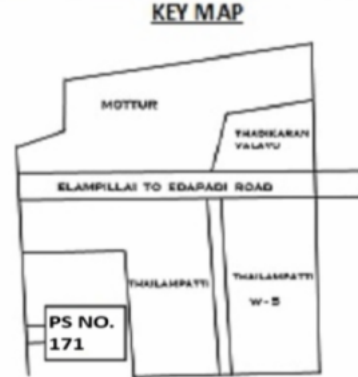

Google Map View

Polling Station Building Front View

Polling Station Front View

Cad View

Key MAP View

சட்டமன்றத் தொகுதியின் எண் மற்றும் பெயர் : 87-சங்ககிரி
பிரிவு எண் மற்றும் பெயர் 1-ஏகாபுரம் (வ.கி) மற்றும் (உ), வார்டு 5, மோட்டூர்