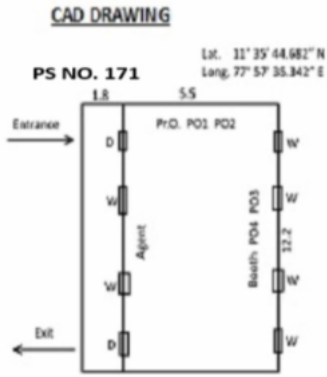

Google Map View

Polling Station Building Front View

Polling Station Front View

Cad View

Key MAP View

சட்டமன்றத் தொகுதியின் எண் மற்றும் பெயர் : 87-சங்ககிரி
பிரிவு எண் மற்றும் பெயர் 1-ஏகாபுரம் (வ.கி) மற்றும் (உ), வார்டு 5, மோட்டூர்