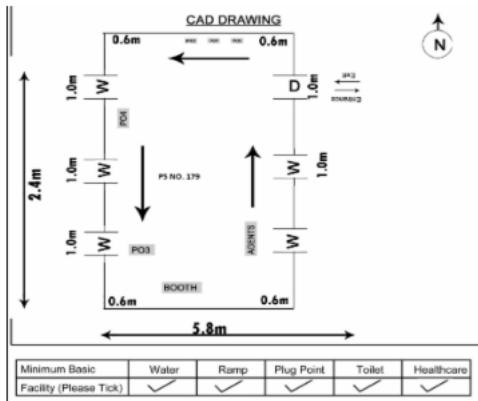

Google Map View

Polling Station Building Front View

Polling Station Front View

Cad View

Key MAP View

1 பெயர் : அமிர்தவள்ளி - தந்தையின் பெயர்: சுரேஷ் - வீட்டு எண் : 1-1 வயது : 30 பாலினம் : பெண்	XTU1130251 Photo is available	2 பெயர் : சதீஸ் குமார் - தந்தையின் பெயர்: பழனிசாமி - வீட்டு எண் : 1-12 வயது : 29 பாலினம் : ஆண்	XTU0847392 Photo is available	3 பெயர் : கஸ்தூரி கணவர் பெயர்: தங்கராஜ் வீட்டு எண் : 1/14 வயது : 25 பாலினம் : பெண்	XTU2079333 Photo is available
4 பெயர் : செல்வராசு - தந்தையின் பெயர்: சின்னபையன் - வீட்டு எண் : 1-41 வயது : 39 பாலினம் : ஆண்	XTU0045302 Photo is available	5 பெயர் : பாலமுருகன் - தந்தையின் பெயர்: சின்னபையன் - வீட்டு எண் : 1-41 வயது : 37 பாலினம் : ஆண்	XTU0045294 Photo is available	6 பெயர் : சக்திவேல் தந்தையின் பெயர்: மாரியப்பன் வீட்டு எண் : 1/113 வயது : 23 பாலினம் : ஆண்	XTU2217164 Photo is available
7 பெயர் : குமார் - தந்தையின் பெயர்: முத்துசாமி - வீட்டு எண் : 1-134 வயது : 33 பாலினம் : ஆண்	XTU1101963 Photo is available	8 பெயர் : சூர்யா - தந்தையின் பெயர்: பழனிவேல் - வீட்டு எண் : 1-135 வயது : 28 பாலினம் : பெண்	XTU1130269 Photo is available	9 பெயர் : ரம்யா கணவர் பெயர்: சக்திவேல் வீட்டு எண் : 1/206 வயது : 32 பாலினம் : பெண்	XTU2244812 Photo is available
10 பெயர் : பழனிவேலு - தந்தையின் பெயர்: ராஜா - வீட்டு எண் : 1-206 வயது : 31 பாலினம் : ஆண்	XTU0734210 Photo is available	11 பெயர் : வெங்கடேசன் - தந்தையின் பெயர்: பெருமாள் - வீட்டு எண் : 1-206 வயது : 29 பாலினம் : ஆண்	XTU0954362 Photo is available	12 பெயர் : மீனா - தந்தையின் பெயர்: பெருமாள் - வீட்டு எண் : 1-274 வயது : 28 பாலினம் : பெண்	XTU0973933 Photo is available
13 பெயர் : வெங்கடேஷ் - தந்தையின் பெயர்: வெங்கடாசலம் - வீட்டு எண் : 1-276 வயது : 30 பாலினம் : ஆண்	XTU0734202 Photo is available	14 பெயர் : ஆனந்த் - தந்தையின் பெயர்: கோவிந்தன் வீட்டு எண் : 1-286 வயது : 29 பாலினம் : ஆண்	XTU0847285 Photo is available	15 பெயர் : மணிகண்டன் - தந்தையின் பெயர்: செங்கோட்டையன் - வீட்டு எண் : 1-309 வயது : 32 பாலினம் : ஆண்	XTU0535880 Photo is available
16 பெயர் : அபிராமி தந்தையின் பெயர்: ராஜேந்திரன் வீட்டு எண் : 1/354 வயது : 26 பாலினம் : பெண்	XTU1181718 Photo is available	17 பெயர் : அம்பிகா - கணவர் பெயர்: குமரேசன் - வீட்டு எண் : 1-439 வயது : 35 பாலினம் : பெண்	XTU0734186 Photo is available	18 பெயர் : சுரேஷ் - தந்தையின் பெயர்: வீரமுத்து - வீட்டு எண் : 1-439 வயது : 33 பாலினம் : ஆண்	XTU0535898 Photo is available
19 பெயர் : மணிகண்டன் - தந்தையின் பெயர்: முத்துசாமி - வீட்டு எண் : 1-445 வயது : 39 பாலினம் : ஆண்	XTU0640128 Photo is available	20 பெயர் : சித்ரா - கணவர் பெயர்: மணிகண்டன் - வீட்டு எண் : 1-445 வயது : 32 பாலினம் : பெண்	XTU0734194 Photo is available	21 பெயர் : பிரபாகரன் - தந்தையின் பெயர்: கோவிந்தன் - வீட்டு எண் : 1-451 வயது : 29 பாலினம் : ஆண்	XTU0847186 Photo is available
22 பெயர் : மாலா கணவர் பெயர்: சேட்டு வீட்டு எண் : 1/457 வயது : 27 பாலினம் : பெண்	XTU1141993 Photo is available	23 பெயர் : சீனிவாசன் - தந்தையின் பெயர்: வீரபத்திரன் - வீட்டு எண் : 1/515 வயது : 48 பாலினம் : ஆண்	MQF3395241 Photo is available	24 பெயர் : ரங்கநாதன் - தந்தையின் பெயர்: காவேரி - வீட்டு எண் : 1-531 வயது : 57 பாலினம் : ஆண்	XTU0733931 Photo is available
25 பெயர் : சின்னபொண்ணு கணவர் பெயர்: ரங்கநாதன் வீட்டு எண் : 1/531 வயது : 50 பாலினம் : பெண்	XTU1179233 Photo is available	26 பெயர் : செந்தில் - தந்தையின் பெயர்: முத்துசாமி - வீட்டு எண் : 1-712 வயது : 36 பாலினம் : ஆண்	XTU0733949 Photo is available	27 பெயர் : சக்திவேல் - தந்தையின் பெயர்: முத்துசாமி - வீட்டு எண் : 1-712 வயது : 33 பாலினம் : ஆண்	XTU0733923 Photo is available
28 பெயர் : சின்னப்பொண்ணு - கணவர் பெயர்: செந்தில் - வீட்டு எண் : 1-712 வயது : 30 பாலினம் : பெண்	XTU1019728 Photo is available	29 பெயர் : சித்ரா தந்தையின் பெயர்: முருகேசன் - வீட்டு எண் : 1/743 வயது : 50 பாலினம் : பெண்	RMK0697425 Photo is available	30 பெயர் : குமார் - தந்தையின் பெயர்: கோவிந்தன் - வீட்டு எண் : 1-763 வயது : 34 பாலினம் : ஆண்	XTU0954446 Photo is available