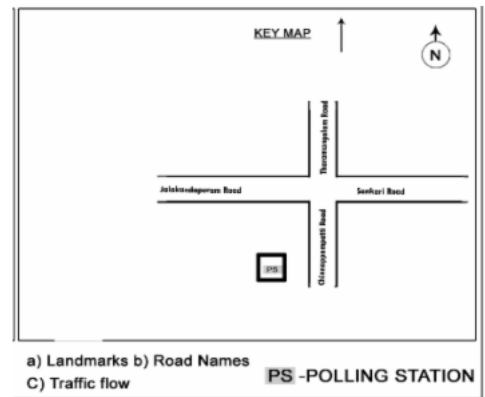

Google Map View

Polling Station Building Front View

Polling Station Front View

Cad View

Key MAP View

1 பெயர் : அமிர்தவள்ளி - தந்தையின் பெயர்: சுரேஷ் - வீட்டு எண் : 1-1 வயது : 30 பாலினம் : பெண்	XTU1130251 Photo is available	2 பெயர் : சதீஸ் குமார் - தந்தையின் பெயர்: பழனிசாமி - வீட்டு எண் : 1-12 வயது : 29 பாலினம் : ஆண்	XTU0847392 Photo is available	3 பெயர் : கஸ்தூரி கணவர் பெயர்: தங்கராஜ் வீட்டு எண் : 1/14 வயது : 25 பாலினம் : பெண்	XTU2079333 Photo is available
4 பெயர் : செல்வராசு - தந்தையின் பெயர்: சின்னபையன் - வீட்டு எண் : 1-41 வயது : 39 பாலினம் : ஆண்	XTU0045302 Photo is available	5 பெயர் : பாலமுருகன் - தந்தையின் பெயர்: சின்னபையன் - வீட்டு எண் : 1-41 வயது : 37 பாலினம் : ஆண்	XTU0045294 Photo is available	6 பெயர் : சக்திவேல் தந்தையின் பெயர்: மாரியப்பன் வீட்டு எண் : 1/113 வயது : 23 பாலினம் : ஆண்	XTU2217164 Photo is available
7 பெயர் : குமார் - தந்தையின் பெயர்: முத்துசாமி - வீட்டு எண் : 1-134 வயது : 33 பாலினம் : ஆண்	XTU1101963 Photo is available	8 பெயர் : சூர்யா - தந்தையின் பெயர்: பழனிவேல் - வீட்டு எண் : 1-135 வயது : 28 பாலினம் : பெண்	XTU1130269 Photo is available	9 பெயர் : ரம்யா கணவர் பெயர்: சக்திவேல் வீட்டு எண் : 1/206 வயது : 32 பாலினம் : பெண்	XTU2244812 Photo is available
10 பெயர் : பழனிவேலு - தந்தையின் பெயர்: ராஜா - வீட்டு எண் : 1-206 வயது : 31 பாலினம் : ஆண்	XTU0734210 Photo is available	11 பெயர் : வெங்கடேசன் - தந்தையின் பெயர்: பெருமாள் - வீட்டு எண் : 1-206 வயது : 29 பாலினம் : ஆண்	XTU0954362 Photo is available	12 பெயர் : மீனா - தந்தையின் பெயர்: பெருமாள் - வீட்டு எண் : 1-274 வயது : 28 பாலினம் : பெண்	XTU0973933 Photo is available
13 பெயர் : வெங்கடேஷ் - தந்தையின் பெயர்: வெங்கடாசலம் - வீட்டு எண் : 1-276 வயது : 30 பாலினம் : ஆண்	XTU0734202 Photo is available	14 பெயர் : ஆனந்த் - தந்தையின் பெயர்: கோவிந்தன் வீட்டு எண் : 1-286 வயது : 29 பாலினம் : ஆண்	XTU0847285 Photo is available	15 பெயர் : மணிகண்டன் - தந்தையின் பெயர்: செங்கோட்டையன் - வீட்டு எண் : 1-309 வயது : 32 பாலினம் : ஆண்	XTU0535880 Photo is available
16 பெயர் : அபிராமி தந்தையின் பெயர்: ராஜேந்திரன் வீட்டு எண் : 1/354 வயது : 26 பாலினம் : பெண்	XTU1181718 Photo is available	17 பெயர் : அம்பிகா - கணவர் பெயர்: குமரேசன் - வீட்டு எண் : 1-439 வயது : 35 பாலினம் : பெண்	XTU0734186 Photo is available	18 பெயர் : சுரேஷ் - தந்தையின் பெயர்: வீரமுத்து - வீட்டு எண் : 1-439 வயது : 33 பாலினம் : ஆண்	XTU0535898 Photo is available
19 பெயர் : மணிகண்டன் - தந்தையின் பெயர்: முத்துசாமி - வீட்டு எண் : 1-445 வயது : 39 பாலினம் : ஆண்	XTU0640128 Photo is available	20 பெயர் : சித்ரா - கணவர் பெயர்: மணிகண்டன் - வீட்டு எண் : 1-445 வயது : 32 பாலினம் : பெண்	XTU0734194 Photo is available	21 பெயர் : பிரபாகரன் - தந்தையின் பெயர்: கோவிந்தன் - வீட்டு எண் : 1-451 வயது : 29 பாலினம் : ஆண்	XTU0847186 Photo is available
22 பெயர் : மாலா கணவர் பெயர்: சேட்டு வீட்டு எண் : 1/457 வயது : 27 பாலினம் : பெண்	XTU1141993 Photo is available	23 பெயர் : சீனிவாசன் - தந்தையின் பெயர்: வீரபத்திரன் - வீட்டு எண் : 1/515 வயது : 48 பாலினம் : ஆண்	MQF3395241 Photo is available	24 பெயர் : ரங்கநாதன் - தந்தையின் பெயர்: காவேரி - வீட்டு எண் : 1-531 வயது : 57 பாலினம் : ஆண்	XTU0733931 Photo is available
25 பெயர் : சின்னபொண்ணு கணவர் பெயர்: ரங்கநாதன் வீட்டு எண் : 1/531 வயது : 50 பாலினம் : பெண்	XTU1179233 Photo is available	26 பெயர் : செந்தில் - தந்தையின் பெயர்: முத்துசாமி - வீட்டு எண் : 1-712 வயது : 36 பாலினம் : ஆண்	XTU0733949 Photo is available	27 பெயர் : சக்திவேல் - தந்தையின் பெயர்: முத்துசாமி - வீட்டு எண் : 1-712 வயது : 33 பாலினம் : ஆண்	XTU0733923 Photo is available
28 பெயர் : சின்னப்பொண்ணு - கணவர் பெயர்: செந்தில் - வீட்டு எண் : 1-712 வயது : 30 பாலினம் : பெண்	XTU1019728 Photo is available	29 பெயர் : சித்ரா தந்தையின் பெயர்: முருகேசன் - வீட்டு எண் : 1/743 வயது : 50 பாலினம் : பெண்	RMK0697425 Photo is available	30 பெயர் : குமார் - தந்தையின் பெயர்: கோவிந்தன் - வீட்டு எண் : 1-763 வயது : 34 பாலினம் : ஆண்	XTU0954446 Photo is available