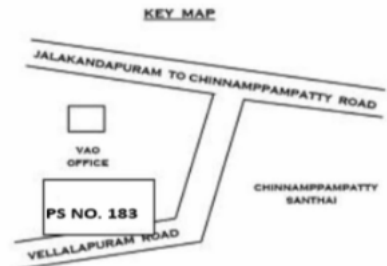

Key MAP View