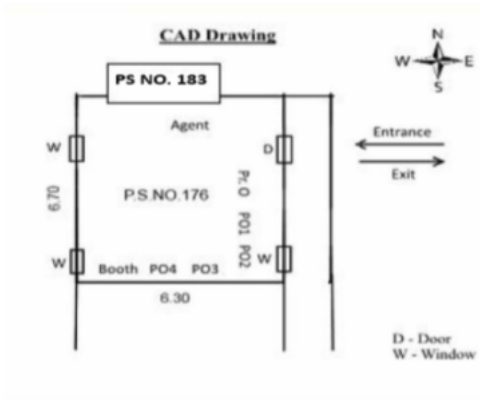

Google Map View

Polling Station Building Front View

Polling Station Front View

Cad View

Key MAP View

1	XTU2071041	பெயர் : ஜெயபிரகாஷ் தந்தையின் பெயர்: நாகராஜ் வீட்டு எண் : 1 வயது : 42 பாலினம் : ஆண்	Photo is available	2	XTU2070878	பெயர் : முத்துலட்சுமி கணவர் பெயர்: ஜெயபிரகாஷ் வீட்டு எண் : 1 வயது : 38 பாலினம் : பெண்	Photo is available	3	XTU2413011	பெயர் : ஹரிகிருஷ்ணன் தந்தையின் பெயர்: சிவபெருமாள் வீட்டு எண் : 1-4 வயது : 23 பாலினம் : ஆண்	Photo is available
4	XTU0955112	பெயர் : ராஜேஸ்வரி - கணவர் பெயர்: முருகேசன் - வீட்டு எண் : 1/473 வயது : 30 பாலினம் : பெண்	Photo is available	5	MQF1808427	பெயர் : ரமேஷ் - தந்தையின் பெயர்: ஆனந்தன் - வீட்டு எண் : 2-373 வயது : 47 பாலினம் : ஆண்	Photo is available	6	XTU1020064	பெயர் : அம்சா - கணவர் பெயர்: ரமேஷ் - வீட்டு எண் : 2-672 வயது : 44 பாலினம் : பெண்	Photo is available
7	XTU0537068	பெயர் : மஞ்சு - கணவர் பெயர்: பிரகாஷ் - வீட்டு எண் : 3-6 வயது : 35 பாலினம் : பெண்	Photo is available	8	XTU0537076	பெயர் : ராஜ்மோகன் - தந்தையின் பெயர்: அர்த்தனாரி - வீட்டு எண் : 3-7 வயது : 46 பாலினம் : ஆண்	Photo is available	9	XTU0955161	பெயர் : அஞ்சலை - கணவர் பெயர்: ராஜ்மோகன் - வீட்டு எண் : 3-7 வயது : 29 பாலினம் : பெண்	Photo is available
10	YJV0625731	பெயர் : சித்ரா - கணவர் பெயர்: செல்வம் - வீட்டு எண் : 3/11 வயது : 32 பாலினம் : பெண்	Photo is available	11	XTU2071017	பெயர் : கிருஷ்ணன் தந்தையின் பெயர்: சுந்தரம் வீட்டு எண் : 3/14 வயது : 50 பாலினம் : ஆண்	Photo is available	12	XTU2070910	பெயர் : மாலதி கணவர் பெயர்: கிருஷ்ணன் வீட்டு எண் : 3/14 வயது : 43 பாலினம் : பெண்	Photo is available
13	XTU0735019	பெயர் : தங்கபாலு - தந்தையின் பெயர்: மணி - வீட்டு எண் : 3-411 வயது : 31 பாலினம் : ஆண்	Photo is available	14	XTU0734962	பெயர் : மணி - கணவர் பெயர்: அருணாசலம் - வீட்டு எண் : 3-539 வயது : 45 பாலினம் : பெண்	Photo is available	15	XTU1221944	பெயர் : சதீஷ் தந்தையின் பெயர்: மணி வீட்டு எண் : 3/604 வயது : 28 பாலினம் : ஆண்	Photo is available
16	XTU1222009	பெயர் : கதிர்வேலு தந்தையின் பெயர்: மணி வீட்டு எண் : 3/604 வயது : 25 பாலினம் : ஆண்	Photo is available	17	XTU0735001	பெயர் : அருள்முருகன் - தந்தையின் பெயர்: செல்வம் - வீட்டு எண் : 3-606 வயது : 30 பாலினம் : ஆண்	Photo is available	18	XTU0734939	பெயர் : பிரபாகரன் - தந்தையின் பெயர்: சுப்பிரமணியம் - வீட்டு எண் : 3-611 வயது : 33 பாலினம் : ஆண்	Photo is available
19	MQF2643336	பெயர் : சுந்தரம்மாள் - கணவர் பெயர்: வேடப்பன் - வீட்டு எண் : 4-1 வயது : 78 பாலினம் : பெண்	Photo is available	20	MQF1807429	பெயர் : கணேசன் - தந்தையின் பெயர்: வேடப்பக் கவுண்டர் - வீட்டு எண் : 4-1 வயது : 67 பாலினம் : ஆண்	Photo is available	21	XTU1653641	பெயர் : சொர்ணம்பாள் - கணவர் பெயர்: கணேசன் - வீட்டு எண் : 4-1 வயது : 61 பாலினம் : பெண்	Photo is available
22	MQF3471539	பெயர் : விஜயகுமார் - தந்தையின் பெயர்: கணேசன் - வீட்டு எண் : 4-1 வயது : 45 பாலினம் : ஆண்	Photo is available	23	MQF3471547	பெயர் : அய்யம்மாள் - கணவர் பெயர்: விஜயகுமார் - வீட்டு எண் : 4-1 வயது : 42 பாலினம் : பெண்	Photo is available	24	XTU1653658	பெயர் : வேடப்பன் - தந்தையின் பெயர்: பொன்னுசாமிக்க கவுண்டர் - வீட்டு எண் : 4-2 வயது : 77 பாலினம் : ஆண்	Photo is available
25	XTU1653666	பெயர் : சுப்பிரமணியன் - தந்தையின் பெயர்: வேடப்பன் - வீட்டு எண் : 4-4 வயது : 59 பாலினம் : ஆண்	Photo is available	26	XTU1653674	பெயர் : லட்சுமி - கணவர் பெயர்: சுப்பிரமணியன் - வீட்டு எண் : 4-4 வயது : 53 பாலினம் : பெண்	Photo is available	27	XTU0384669	பெயர் : கலைச்செல்வன் - தந்தையின் பெயர்: சுப்ரமணியன் - வீட்டு எண் : 4-4 வயது : 33 பாலினம் : ஆண்	Photo is available
28	XTU2271732	பெயர் : தீபிகா தந்தையின் பெயர்: விஜயகுமார் வீட்டு எண் : 4/5 வயது : 22 பாலினம் : பெண்	Photo is available	29	XTU1251669	பெயர் : அஜீத் தந்தையின் பெயர்: செல்வம் வீட்டு எண் : 4/10 வயது : 26 பாலினம் : ஆண்	Photo is available	30	XTU2384337	பெயர் : மு தாமரைக்கொடி கணவர் பெயர்: செ அஜீத் வீட்டு எண் : 4/10 வயது : 21 பாலினம் : பெண்	Photo is available