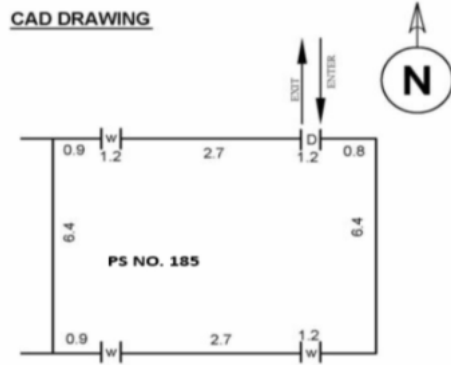

Google Map View

Polling Station Building Front View

Polling Station Front View

Cad View

Key MAP View

1 பெயர் : பாலசுப்பிரமணி தந்தையின் பெயர்: சுப்பிரமணி வீட்டு எண் : 1 வயது : 30 பாலினம் : ஆண் Photo is available	XTU1178987	2 பெயர் : சம்பு தந்தையின் பெயர்: சின்னதம்பி - வீட்டு எண் : 1-343 வயது : 63 பாலினம் : பெண் Photo is available	XTU1660760	3 பெயர் : ராஜா - தந்தையின் பெயர்: முருகேசன் - வீட்டு எண் : 2-4 வயது : 49 பாலினம் : ஆண் Photo is available	MQF2644920
4 பெயர் : சாந்தி - கணவர் பெயர்: ராஜா - வீட்டு எண் : 2-4 வயது : 44 பாலினம் : பெண் Photo is available	MQF2644870	5 பெயர் : சங்கரன் - தந்தையின் பெயர்: முருகேசன் - வீட்டு எண் : 2-4 வயது : 43 பாலினம் : ஆண் Photo is available	MQF2649911	6 பெயர் : அருணாசலம் - தந்தையின் பெயர்: சின்னதம்பி - வீட்டு எண் : 2-5 வயது : 70 பாலினம் : ஆண் Photo is available	XTU1660778
7 பெயர் : வளர்மதி - கணவர் பெயர்: அருணாசலம் - வீட்டு எண் : 2-5 வயது : 63 பாலினம் : பெண் Photo is available	MQF2645620	8 பெயர் : செந்தில் - தந்தையின் பெயர்: அருணாச்சலம் - வீட்டு எண் : 2-5 வயது : 45 பாலினம் : ஆண் Photo is available	MQF2638237	9 பெயர் : செல்வராஜ் - தந்தையின் பெயர்: அருணாச்சலம் - வீட்டு எண் : 2-5 வயது : 43 பாலினம் : ஆண் Photo is available	MQF2648533
10 பெயர் : சூரியா தந்தையின் பெயர்: ராசா வீட்டு எண் : 2/5 வயது : 23 பாலினம் : ஆண் Photo is available	XTU2349025	11 பெயர் : ராஜா - தந்தையின் பெயர்: சின்னதம்பி - வீட்டு எண் : 2-6 வயது : 73 பாலினம் : ஆண் Photo is available	XTU1660786	12 பெயர் : பெருமாயி - கணவர் பெயர்: ராஜா - வீட்டு எண் : 2-6 வயது : 58 பாலினம் : பெண் Photo is available	MQF1807452
13 பெயர் : செங்கோட்டையன் - தந்தையின் பெயர்: பெருமாள் - வீட்டு எண் : 2-6 வயது : 48 பாலினம் : ஆண் Photo is available	MQF2640258	14 பெயர் : சிவகுமார் - தந்தையின் பெயர்: ராஜா - வீட்டு எண் : 2-6 வயது : 39 பாலினம் : ஆண் Photo is available	MQF2645398	15 பெயர் : மீனா - கணவர் பெயர்: செந்தில் - வீட்டு எண் : 2-7 வயது : 34 பாலினம் : பெண் Photo is available	XTU0735738
16 பெயர் : கோகிலா - கணவர் பெயர்: ராஜ்குமார் - வீட்டு எண் : 2-9 வயது : 33 பாலினம் : பெண் Photo is available	XTU1130491	17 பெயர் : மாது - கணவர் பெயர்: மாரியப்பன் - வீட்டு எண் : 2-23 வயது : 58 பாலினம் : பெண் Photo is available	XTU1660794	18 பெயர் : ஜெயகுமார் தாயின் பெயர்: சுப்ரமணி வீட்டு எண் : 2 25 வயது : 24 பாலினம் : ஆண் Photo is available	XTU2132413
19 பெயர் : தங்கமணி கணவர் பெயர்: சுப்பிரமணி வீட்டு எண் : 2-27 வயது : 52 பாலினம் : பெண் Photo is available	XTU2410942	20 பெயர் : ராஜா தந்தையின் பெயர்: சுப்பிரமணி வீட்டு எண் : 2-27 வயது : 22 பாலினம் : ஆண் Photo is available	XTU2255818	21 பெயர் : பாபு - தந்தையின் பெயர்: காளியப்பன் - வீட்டு எண் : 2-29 வயது : 53 பாலினம் : ஆண் Photo is available	XTU1660802
22 பெயர் : சாந்தி - கணவர் பெயர்: பாபு - வீட்டு எண் : 2-29 வயது : 42 பாலினம் : பெண் Photo is available	XTU0640862	23 பெயர் : தினேஷ் குமார் பா தந்தையின் பெயர்: பாபு வீட்டு எண் : 2/29 வயது : 19 பாலினம் : ஆண் Photo is available	XTU2504405	24 பெயர் : காளியம்மாள் - கணவர் பெயர்: ஆறுமுகம் - வீட்டு எண் : 2-31 வயது : 53 பாலினம் : பெண் Photo is available	XTU1660828
25 பெயர் : அம்பிகா தந்தையின் பெயர்: காவேரி வீட்டு எண் : 2/32 வயது : 23 பாலினம் : பெண் Photo is available	XTU2189744	26 பெயர் : மாரியப்பன் - தந்தையின் பெயர்: பழனிசாமி - வீட்டு எண் : 2-33 வயது : 58 பாலினம் : ஆண் Photo is available	XTU1660851	27 பெயர் : பாவாயி - கணவர் பெயர்: பெரியசாமி - வீட்டு எண் : 2-35 வயது : 49 பாலினம் : பெண் Photo is available	MQF2648525
28 பெயர் : வெங்கடாஜலம் - தந்தையின் பெயர்: இருசாக்கவுண்டர் - வீட்டு எண் : 2-36 வயது : 45 பாலினம் : ஆண் Photo is available	MQF2644532	29 பெயர் : முருகேசன் - தந்தையின் பெயர்: சின்னதம்பி - வீட்டு எண் : 2-41 வயது : 80 பாலினம் : ஆண் Photo is available	XTU1660869	30 பெயர் : தமிழ்மணி தந்தையின் பெயர்: பெரியசாமி - வீட்டு எண் : 2-67 வயது : 39 பாலினம் : ஆண் Photo is available	XTU0640870