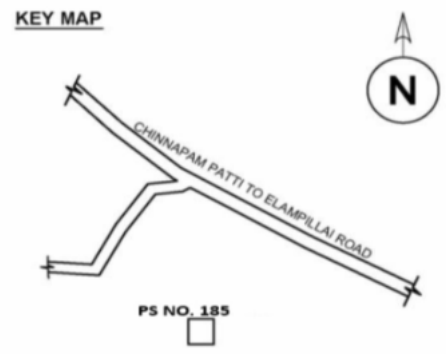

Cad View

Key MAP View