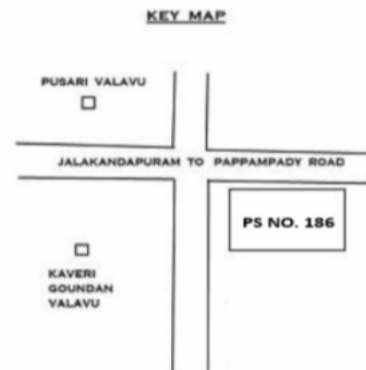

Google Map View

Polling Station Building Front View

Polling Station Front View

Cad View

Key MAP View

1	XTU1675552	பெயர் : மணி - தந்தையின் பெயர்: பழனிப்பகவுண்டர் - வீட்டு எண் : 1-1 வயது : 61 பாலினம் : பெண்	Photo is available	2	XTU1675594	பெயர் : ராசரத்தினம் - தந்தையின் பெயர்: மாணிக்கம் - வீட்டு எண் : 1-3 வயது : 60 பாலினம் : ஆண்	Photo is available	3	XTU2104230	பெயர் : வினோத்குமார் தந்தையின் பெயர்: ராஜாகண்ணு வீட்டு எண் : 1/3 வயது : 25 பாலினம் : ஆண்	Photo is available
4	XTU0906677	பெயர் : மோகனப்பிரியா - தந்தையின் பெயர்: சம்பத் - வீட்டு எண் : 1-4 வயது : 29 பாலினம் : பெண்	Photo is available	5	XTU1102540	பெயர் : நவந்தகிருஷ்ணன் - தந்தையின் பெயர்: சம்பத் - வீட்டு எண் : 1-4 வயது : 27 பாலினம் : ஆண்	Photo is available	6	XTU2359081	பெயர் : கந்தசாமி தந்தையின் பெயர்: வரதப்ப கவுண்டர் வீட்டு எண் : 1-5 வயது : 80 பாலினம் : ஆண்	Photo is available
7	XTU1675610	பெயர் : பாவாயி - கணவர் பெயர்: முத்துக்கவுண்டர் - வீட்டு எண் : 1-5 வயது : 78 பாலினம் : பெண்	Photo is available	8	XTU1675628	பெயர் : ஆறுமுகம் - தந்தையின் பெயர்: முத்துக்கவுண்டர் - வீட்டு எண் : 1-5 வயது : 78 பாலினம் : ஆண்	Photo is available	9	XTU2359065	பெயர் : ராஜம்மாள் கணவர் பெயர்: கந்தசாமி வீட்டு எண் : 1-5 வயது : 75 பாலினம் : பெண்	Photo is available
10	XTU1675636	பெயர் : சின்னம்மாள் - கணவர் பெயர்: ஆறுமுகம் - வீட்டு எண் : 1-5 வயது : 56 பாலினம் : பெண்	Photo is available	11	XTU0849364	பெயர் : ராஜேஸ்வரி - கணவர் பெயர்: ஆறுமுகம் - வீட்டு எண் : 1-5 வயது : 35 பாலினம் : பெண்	Photo is available	12	XTU1675644	பெயர் : முத்துக்கவுண்டர் - தந்தையின் பெயர்: பழனிப்பகவுண்டர் வீட்டு எண் : 1-5A வயது : 83 பாலினம் : ஆண்	Photo is available
13	XTU1675651	பெயர் : பாவாயி - கணவர் பெயர்: முத்துக்கவுண்டர் - வீட்டு எண் : 1-5A வயது : 78 பாலினம் : பெண்	Photo is available	14	MQF3489713	பெயர் : சாந்தி - கணவர் பெயர்: ராஜரத்தினம் - வீட்டு எண் : 1-5A வயது : 54 பாலினம் : பெண்	Photo is available	15	XTU1675669	பெயர் : செங்கோட்டையன் - தந்தையின் பெயர்: முத்துக்கவுண்டர் - வீட்டு எண் : 1-5A வயது : 53 பாலினம் : ஆண்	Photo is available
16	XTU1675685	பெயர் : கந்தாயி - கணவர் பெயர்: செங்கோட்டன் - வீட்டு எண் : 1-6 வயது : 88 பாலினம் : பெண்	Photo is available	17	XTU1675693	பெயர் : செல்லம்மாள் - கணவர் பெயர்: கந்தசாமி - வீட்டு எண் : 1-6 வயது : 83 பாலினம் : பெண்	Photo is available	18	XTU1675701	பெயர் : கந்தசாமி - தந்தையின் பெயர்: செங்கோட்டன் - வீட்டு எண் : 1-6 வயது : 68 பாலினம் : ஆண்	Photo is available
19	XTU1675719	பெயர் : ராஜம்மாள் - கணவர் பெயர்: கந்தசாமி - வீட்டு எண் : 1-6 வயது : 65 பாலினம் : பெண்	Photo is available	20	MQF3393378	பெயர் : முத்துசாமி - தந்தையின் பெயர்: கந்தசாமி - வீட்டு எண் : 1-6 வயது : 49 பாலினம் : ஆண்	Photo is available	21	MQF3393386	பெயர் : தனலட்சுமி - தந்தையின் பெயர்: கந்தசாமி - வீட்டு எண் : 1-6 வயது : 43 பாலினம் : பெண்	Photo is available
22	XTU0849505	பெயர் : விஜிதா - தந்தையின் பெயர்: முத்துசாமி - வீட்டு எண் : 1-6 வயது : 31 பாலினம் : பெண்	Photo is available	23	XTU0139188	பெயர் : ரஞ்சித்குமார் - தந்தையின் பெயர்: ஆறுமுகம் - வீட்டு எண் : 1-6A வயது : 37 பாலினம் : ஆண்	Photo is available	24	MQF2629699	பெயர் : சரஸ்வதி - இதரர் பெயர்: முத்து - வீட்டு எண் : 1-7 வயது : 54 பாலினம் : பெண்	Photo is available
25	XTU0537746	பெயர் : கோகிலப்பிரியா - தாயின் பெயர்: சரஸ்வதி - வீட்டு எண் : 1-7 வயது : 33 பாலினம் : பெண்	Photo is available	26	XTU0798355	பெயர் : நந்தகுமார் - தாயின் பெயர்: சரஸ்வதி - வீட்டு எண் : 1-7 வயது : 30 பாலினம் : ஆண்	Photo is available	27	XTU2441244	பெயர் : பூநீமதி செ தந்தையின் பெயர்: செங்கோட்டையன் மு வீட்டு எண் : 1/7 வயது : 24 பாலினம் : பெண்	Photo is available
28	MQF3393675	பெயர் : காளியம்மாள் - கணவர் பெயர்: சுப்ரமணியன் - வீட்டு எண் : 1-8 வயது : 40 பாலினம் : பெண்	Photo is available	29	XTU2201648	பெயர் : சபிதா தந்தையின் பெயர்: ராஜ்கண்ணு வீட்டு எண் : 1/8 வயது : 24 பாலினம் : பெண்	Photo is available	30	XTU1675743	பெயர் : செல்லம்மாள் - கணவர் பெயர்: மாரிமுத்து - வீட்டு எண் : 1-9 வயது : 78 பாலினம் : பெண்	Photo is available