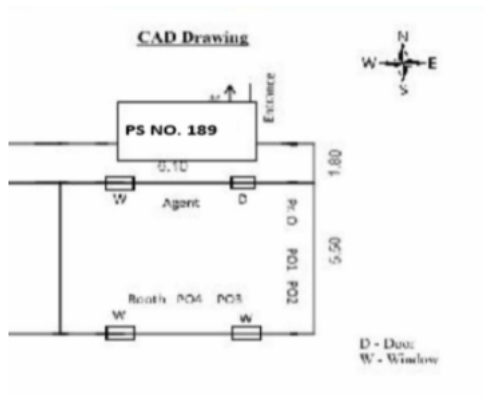

Google Map View

Polling Station Building Front View

Polling Station Front View

Cad View

Key MAP View

சட்டமன்றத் தொகுதியின் எண் மற்றும் பெயர் : 87-சங்ககிரி
பிரிவு எண் மற்றும் பெயர் 1-எலவம்பட்டி(வ.கி) மற்றும் (ஊ), வார்டு 3, போயத்தெரு