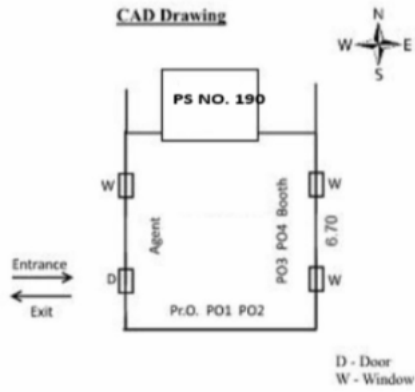

Google Map View

Polling Station Building Front View

Polling Station Front View

Cad View

Key MAP View

சட்டமன்றத் தொகுதியின் எண் மற்றும் பெயர் : 87-சங்ககிரி பிரிவு எண் மற்றும் பெயர் 1-எடையப்பட்டி (வ.கி) மற்றும் (ஊ), வார்டு 1கலர்பட்டி