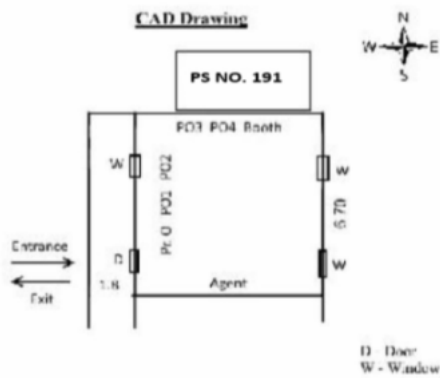

Google Map View

Polling Station Building Front View

Polling Station Front View

Cad View

Key MAP View

1 பெயர் : பூங்கொடி - கணவர் பெயர்: கோவிந்தராஜ் - வீட்டு எண் : 1 வயது : 37 பாலினம் : பெண் Photo is available	XTU0799148	2 பெயர் : பண்டியன் - தந்தையின் பெயர்: சேட்டு - வீட்டு எண் : 1 வயது : 32 பாலினம் : ஆண் Photo is available	XTU0907113	3 பெயர் : ராஜேந்திரன் - தந்தையின் பெயர்: சேட்டு - வீட்டு எண் : 1 வயது : 32 பாலினம் : ஆண் Photo is available	XTU0737569
4 பெயர் : சின்னப்பொண்ணு - தந்தையின் பெயர்: பழனிசாமி - வீட்டு எண் : 1-1 வயது : 30 பாலினம் : பெண் Photo is available	XTU0737817	5 பெயர் : பெ நந்தினி தந்தையின் பெயர்: பெரியாண்டி வீட்டு எண் : 1/1 வயது : 21 பாலினம் : பெண் Photo is available	XTU2307312	6 பெயர் : பெ ரம்யா தந்தையின் பெயர்: பெரியாண்டி வீட்டு எண் : 1/1 வயது : 21 பாலினம் : பெண் Photo is available	XTU2307536
7 பெயர் : கோவிந்தம்மாள் - கணவர் பெயர்: பெரியசாமி - வீட்டு எண் : 1-23 வயது : 77 பாலினம் : பெண் Photo is available	MQF2624708	8 பெயர் : பாலமுருகன் - தந்தையின் பெயர்: ராமகவுண்டர் - வீட்டு எண் : 1-41 வயது : 36 பாலினம் : ஆண் Photo is available	XTU0232728	9 பெயர் : தாரணி - கணவர் பெயர்: பால முருகன் - வீட்டு எண் : 1-41 வயது : 29 பாலினம் : பெண் Photo is available	XTU0956334
10 பெயர் : தீபா - தந்தையின் பெயர்: கந்தசாமி - வீட்டு எண் : 1-46A வயது : 34 பாலினம் : பெண் Photo is available	XTU0538835	11 பெயர் : சினேகா தந்தையின் பெயர்: சண்முகம் வீட்டு எண் : 1-47F வயது : 24 பாலினம் : பெண் Photo is available	XTU2080604	12 பெயர் : வெங்கடாசலம் - தந்தையின் பெயர்: மாரியப்பன் - வீட்டு எண் : 1-91 வயது : 37 பாலினம் : ஆண் Photo is available	XTU0232397
13 பெயர் : மாரியப்பன் - தாயின் பெயர்: மாரியப்பன் - வீட்டு எண் : 1-94 வயது : 66 பாலினம் : ஆண் Photo is available	XTU0232702	14 பெயர் : ரஞ்சிதம் - கணவர் பெயர்: மாரியப்பன் - வீட்டு எண் : 1-94 வயது : 61 பாலினம் : பெண் Photo is available	XTU0232611	15 பெயர் : வெங்கடாசலம் - தந்தையின் பெயர்: தாசகவுண்டர் - வீட்டு எண் : 1-94 வயது : 56 பாலினம் : ஆண் Photo is available	XTU0232496
16 பெயர் : தங்கமணி - கணவர் பெயர்: வெங்கடாசலம் - வீட்டு எண் : 1-94 வயது : 51 பாலினம் : பெண் Photo is available	XTU0232314	17 பெயர் : கவிதா - கணவர் பெயர்: வெங்கடாசலம் - வீட்டு எண் : 1-94E வயது : 30 பாலினம் : பெண் Photo is available	XTU0850594	18 பெயர் : தனச்செல்வி - கணவர் பெயர்: கண்ணன் - வீட்டு எண் : 1-96 வயது : 38 பாலினம் : பெண் Photo is available	XTU0232710
# 19 பெயர் : கண்ணன் மா தந்தையின் பெயர்: மாணிக்கம் - வீட்டு எண் : 2-120 வயது : 35 பாலினம் : ஆண் Photo is available	XTU0232561	20 பெயர் : பெரியக்காள் - கணவர் பெயர்: ஆணைக்கவுண்டர் - வீட்டு எண் : 1-130 வயது : 79 பாலினம் : பெண் Photo is available	MQF1778307	21 பெயர் : தங்கமணி - கணவர் பெயர்: ஏழமலை - வீட்டு எண் : 1-164 வயது : 38 பாலினம் : பெண் Photo is available	XTU0232504
22 பெயர் : வரதராஜ் - தந்தையின் பெயர்: கந்தசாமி - வீட்டு எண் : 1-165 வயது : 30 பாலினம் : ஆண் Photo is available	XTU0737650	23 பெயர் : தீபா கணவர் பெயர்: வரதராஜ் வீட்டு எண் : 1-165 வயது : 28 பாலினம் : பெண் Photo is available	XTU1238591	24 பெயர் : மாரியப்பன் - தந்தையின் பெயர்: கந்தசாமி - வீட்டு எண் : 1-165 வயது : 27 பாலினம் : ஆண் Photo is available	XTU1103142
25 பெயர் : சேம்பரம் - தந்தையின் பெயர்: ராமசாமி - வீட்டு எண் : 1-168 வயது : 51 பாலினம் : ஆண் Photo is available	XTU0232330	26 பெயர் : பெருமாயி - கணவர் பெயர்: சேம்பரம் - வீட்டு எண் : 1-168 வயது : 48 பாலினம் : பெண் Photo is available	XTU0232660	27 பெயர் : சித்ரா - கணவர் பெயர்: வேலு - வீட்டு எண் : 1-168 வயது : 44 பாலினம் : பெண் Photo is available	MQF2624856
28 பெயர் : அம்பிகா - கணவர் பெயர்: மணி - வீட்டு எண் : 1-183 வயது : 36 பாலினம் : பெண் Photo is available	XTU0232272	S 29 பெயர் : சந்தேஷ் - தந்தையின் பெயர்: பழனி சாமி - வீட்டு எண் : 1-95 வயது : 45 பாலினம் : ஆண் Photo is available	XTU0232249	30 பெயர் : நல்லதம்பி - தந்தையின் பெயர்: சின்னபையன் - வீட்டு எண் : 1-198 வயது : 65 பாலினம் : ஆண் Photo is available	MQF1780352