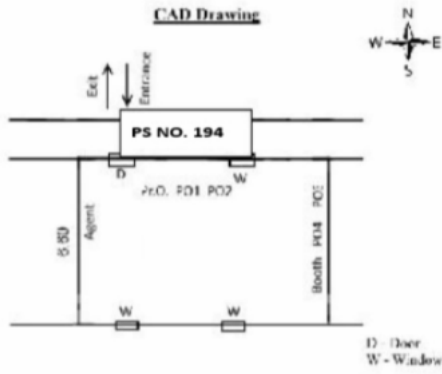

Google Map View

Polling Station Building Front View

Polling Station Front View

Cad View

Key MAP View

சட்டமன்றத் தொகுதியின் எண் மற்றும் பெயர் : 87-சங்ககிரி பிரிவு எண் மற்றும் பெயர் 1-தாரமங்கலம் (ந), வார்டு 1, ஓமலூர் ரோடு