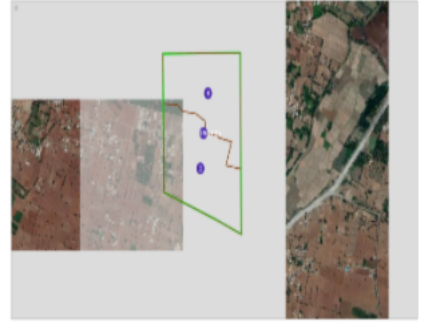

Google Map View