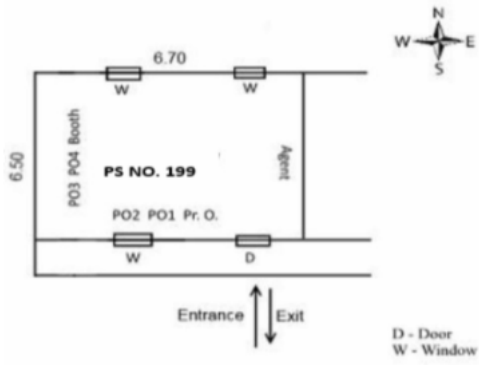

Google Map View

Polling Station Building Front View

Polling Station Front View

Cad View

Key MAP View

1 பெயர் : உமா மகேஸ்வரி - கணவர் பெயர்: சத்தியமூர்த்தி - வீட்டு எண் : 1 வயது : 31 பாலினம் : பெண்	XTU0740829 Photo is available	2 பெயர் : ஈஸ்வரி ரமேஷ் கணவர் பெயர்: ரமேஷ் வீட்டு எண் : 1-4 வயது : 40 பாலினம் : பெண்	XTU2519908 Photo is available	3 பெயர் : பரிமளா - கணவர் பெயர்: சரவணன் - வீட்டு எண் : 2 வயது : 41 பாலினம் : பெண்	XTU0957712 Photo is available
4 பெயர் : விஜயா ஸ்ரீநிவாசன் தந்தையின் பெயர்: கிருஷ்ணவேலு வீட்டு எண் : 2/5/74 வயது : 45 பாலினம் : ஆண்	XTU2192193 Photo is available	5 பெயர் : பூர்ணிமா ஆறுமுகம் தந்தையின் பெயர்: ஆறுமுகம் வீட்டு எண் : 2/5-74 வயது : 42 பாலினம் : பெண்	XTU2192177 Photo is available	6 பெயர் : ரமேஷ் - தந்தையின் பெயர்: சேகர் - வீட்டு எண் : 2B வயது : 28 பாலினம் : ஆண்	XTU1131051 Photo is available
7 பெயர் : போ செண்பகம் கணவர் பெயர்: சே ரமேஷ் வீட்டு எண் : 2L வயது : 21 பாலினம் : பெண்	XTU2308138 Photo is available	8 பெயர் : துளசிம்மாள் - கணவர் பெயர்: சேகர் - வீட்டு எண் : 2B4-3-2 வயது : 47 பாலினம் : பெண்	XTU0957720 Photo is available	9 பெயர் : பிரகாஷ் ச தந்தையின் பெயர்: சுப்ரமணி வீட்டு எண் : 3/6-269 வயது : 36 பாலினம் : ஆண்	XTU1225382 Photo is available
10 பெயர் : கோவிந்தம்மாள் - கணவர் பெயர்: மாதையன் - வீட்டு எண் : 4-1-1 வயது : 66 பாலினம் : பெண்	XTU1662485 Photo is available	11 பெயர் : ராஜா - தந்தையின் பெயர்: மாதையன் - வீட்டு எண் : 4-1-1 வயது : 36 பாலினம் : ஆண்	XTU0800383 Photo is available	12 பெயர் : அன்னைசத்யா - கணவர் பெயர்: ராஜா - வீட்டு எண் : 4-1-1 வயது : 34 பாலினம் : பெண்	XTU0539999 Photo is available
13 பெயர் : மகேஸ்வரி - கணவர் பெயர்: சேட்டு - வீட்டு எண் : 4-1-3 வயது : 51 பாலினம் : பெண்	XTU1662501 Photo is available	14 பெயர் : செந்தில்குமார் - தந்தையின் பெயர்: கந்தசாமி - வீட்டு எண் : 4-1-3 வயது : 49 பாலினம் : ஆண்	MQF1655026 Photo is available	15 பெயர் : தனலட்சுமி - கணவர் பெயர்: வெங்கடாஜலம் - வீட்டு எண் : 4-1-3 வயது : 49 பாலினம் : பெண்	MQF1654953 Photo is available
16 பெயர் : ஆறுமுகம் - தந்தையின் பெயர்: கந்தசாமிகவுண்டர் - வீட்டு எண் : 4-1-3 வயது : 48 பாலினம் : ஆண்	MQF1655034 Photo is available	17 பெயர் : சிவரஞ்சனி - கணவர் பெயர்: ஆறுமுகம் - வீட்டு எண் : 4-1-3 வயது : 38 பாலினம் : பெண்	XTU0050856 Photo is available	18 பெயர் : பெருமாள் தந்தையின் பெயர்: கந்தசாமி - வீட்டு எண் : 4-1-4 வயது : 66 பாலினம் : ஆண்	MQF2450054 Photo is available
19 பெயர் : தங்கராணி - கணவர் பெயர்: பெருமாள் வீட்டு எண் : 4-1-4 வயது : 66 பாலினம் : பெண்	MQF3369071 Photo is available	20 பெயர் : மணி - தந்தையின் பெயர்: பழனியம்மாள் - வீட்டு எண் : 4-1-4 வயது : 61 பாலினம் : பெண்	XTU1662519 Photo is available	21 பெயர் : மாரியம்மாள் - கணவர் பெயர்: கந்தசாமி - வீட்டு எண் : 4-1-6-1 வயது : 81 பாலினம் : பெண்	XTU1662535 Photo is available
22 பெயர் : மாரியப்பன் - தந்தையின் பெயர்: கந்தசாமி - வீட்டு எண் : 4-1-6-1 வயது : 61 பாலினம் : ஆண்	XTU1662543 Photo is available	23 பெயர் : பூங்கொடி - கணவர் பெயர்: மாரியப்பன் - வீட்டு எண் : 4-1-6-1 வயது : 56 பாலினம் : பெண்	XTU1662550 Photo is available	24 பெயர் : சின்னம்மாள் - கணவர் பெயர்: தேவராஜன் - வீட்டு எண் : 4-1-6-1 வயது : 49 பாலினம் : பெண்	XTU0387712 Photo is available
25 பெயர் : கமலா - கணவர் பெயர்: பிரகாஷ் - வீட்டு எண் : 4-1-6-1 வயது : 38 பாலினம் : பெண்	XTU0388116 Photo is available	26 பெயர் : முருகவேல் - தந்தையின் பெயர்: மாரியப்பன் - வீட்டு எண் : 4-1-6-1 வயது : 35 பாலினம் : ஆண்	XTU0387530 Photo is available	27 பெயர் : முத்தமிழ்மணி - தந்தையின் பெயர்: தேவராஜன் - வீட்டு எண் : 4-1-6-1 வயது : 34 பாலினம் : ஆண்	XTU0388314 Photo is available
28 பெயர் : பிரபாகரன் - தந்தையின் பெயர்: மாரியப்பன் - வீட்டு எண் : 4-1-6-1 வயது : 33 பாலினம் : ஆண்	XTU1103944 Photo is available	29 பெயர் : ரேவதி - கணவர் பெயர்: தமிழ்மணி - வீட்டு எண் : 4-1-6-1 வயது : 30 பாலினம் : பெண்	XTU0865808 Photo is available	30 பெயர் : சக்திவேல் - தந்தையின் பெயர்: மாரியப்பன் - வீட்டு எண் : 4-1-6-1 வயது : 28 பாலினம் : ஆண்	XTU1103936 Photo is available