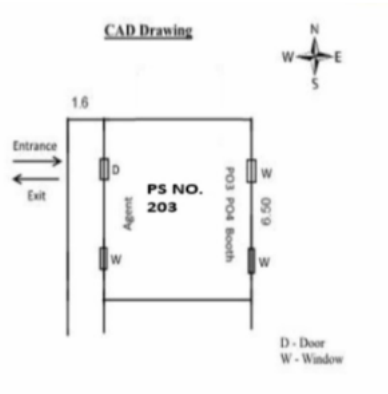

Google Map View

Polling Station Building Front View

Polling Station Front View

Cad View

Key MAP View

சட்டமன்றத் தொகுதியின் எண் மற்றும் பெயர் : 87-சங்ககிரி பிரிவு எண் மற்றும் பெயர் 1-தாரமங்கலம் (ந), வார்டு 2, தொடடிக்கார கைலாசசந்து