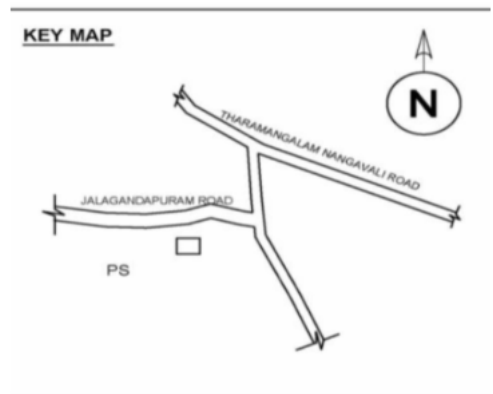

Cad View

Key MAP View