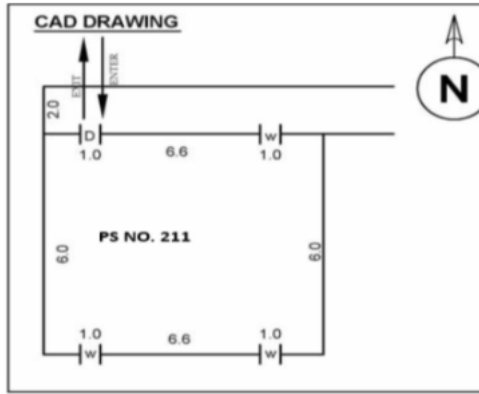

Google Map View

Polling Station Building Front View

Polling Station Front View

Cad View

Key MAP View

1 பெயர் : சரவனகுமார் - தந்தையின் பெயர்: பெரியசாமி - வீட்டு எண் : 1 வயது : 30 பாலினம் : ஆண் Photo is available	XTU0802132	2 பெயர் : பூபதி - தந்தையின் பெயர்: பெரியசாமி - வீட்டு எண் : 1 வயது : 28 பாலினம் : ஆண் Photo is available	XTU0961557	3 பெயர் : தினேஷ்குமார் - தந்தையின் பெயர்: பெரியசாமி - வீட்டு எண் : 1-1 வயது : 31 பாலினம் : ஆண் Photo is available	XTU0857177
4 பெயர் : பாலாஜி - தந்தையின் பெயர்: மணிவண்ணன் - வீட்டு எண் : 2 வயது : 28 பாலினம் : ஆண் Photo is available	XTU0961532	S 5 பெயர் : மோகனபிரியா - தந்தையின் பெயர்: சுந்தரம் - வீட்டு எண் : 3 வயது : 28 பாலினம் : பெண் Photo is available	XTU1079128	6 பெயர் : ராணி தந்தையின் பெயர்: பழனிசாமி வீட்டு எண் : 3/36 வயது : 57 பாலினம் : பெண் Photo is available	XTU2145043
7 பெயர் : சதீஷ்குமார் தந்தையின் பெயர்: பெரியசாமி வீட்டு எண் : 4-2 வயது : 26 பாலினம் : ஆண் Photo is available	XTU1151455	8 பெயர் : வேல்மணி - தந்தையின் பெயர்: அன்பழகன் - வீட்டு எண் : 6-3-4 வயது : 34 பாலினம் : ஆண் Photo is available	XTU0322685	9 பெயர் : பத்மநாபன் - தந்தையின் பெயர்: அல்லிமுத்துப்பிள்ளை - வீட்டு எண் : 6-3-20A வயது : 71 பாலினம் : ஆண் Photo is available	MQF2478881
10 பெயர் : கோமதி - கணவர் பெயர்: பத்மநாபன் - வீட்டு எண் : 6-3-20A வயது : 67 பாலினம் : பெண் Photo is available	MQF2481323	# 11 பெயர் : தீபன்ராஜ் - தந்தையின் பெயர்: தனசேகரன் - வீட்டு எண் : 11/3-16டி4 வயது : 32 பாலினம் : ஆண் Photo is available	XTU0542522	12 பெயர் : விஜயசாந்தி - கணவர் பெயர்: ஹரிதாஸ் வீட்டு எண் : 9-8-7 வயது : 29 பாலினம் : பெண் Photo is available	XTU0856948
13 பெயர் : விக்னேஷ் நாகராஜன் தந்தையின் பெயர்: நாகராஜன் வீட்டு எண் : 10-3/26 வயது : 27 பாலினம் : ஆண் Photo is available	XTU2349553	14 பெயர் : ஜெகதீஷ் தந்தையின் பெயர்: சுப்புரு வீட்டு எண் : 10/4 வயது : 24 பாலினம் : ஆண் Photo is available	XTU2096782	15 பெயர் : செல்வகுமாரி தந்தையின் பெயர்: மோகன்ராஜ் பெரியசாமி வீட்டு எண் : 10-4/6 வயது : 26 பாலினம் : பெண் Photo is available	XTU2337178
16 பெயர் : தங்கராஜ் - தந்தையின் பெயர்: மகாலிங்கம் - வீட்டு எண் : 10-9/16பி வயது : 35 பாலினம் : ஆண் Photo is available	XTU0141952	17 பெயர் : ஹெச் அபிராமி கணவர் பெயர்: வேல்முருகன் வீட்டு எண் : 10-9/16பி2 வயது : 27 பாலினம் : பெண் Photo is available	XTU2474351	18 பெயர் : மௌலீஸ்வரன் தந்தையின் பெயர்: பெரியசாமி வீட்டு எண் : 10/23 வயது : 23 பாலினம் : ஆண் Photo is available	XTU2144442
19 பெயர் : அன்புமணி - கணவர் பெயர்: நடராசன் - வீட்டு எண் : 11 வயது : 52 பாலினம் : பெண் Photo is available	XTU1777176	20 பெயர் : சங்கீதா - கணவர் பெயர்: வாஞ்சிநாதன் - வீட்டு எண் : 11 வயது : 39 பாலினம் : பெண் Photo is available	XTU0450692	21 பெயர் : சிவரஞ்சனி கணவர் பெயர்: பூபதி ராஜா வீட்டு எண் : 11 வயது : 29 பாலினம் : பெண் Photo is available	XTU1185669
22 பெயர் : தேவி தந்தையின் பெயர்: ஞானசேகர் வீட்டு எண் : 11 வயது : 27 பாலினம் : பெண் Photo is available	XTU1248327	23 பெயர் : சரஸ்வதி - கணவர் பெயர்: செல்வம் - வீட்டு எண் : 11-1-3 வயது : 50 பாலினம் : பெண் Photo is available	MQF2476448	24 பெயர் : சந்தியா தந்தையின் பெயர்: மணி வீட்டு எண் : 11-1/92ஏ வயது : 24 பாலினம் : பெண் Photo is available	XTU2181295
25 பெயர் : சத்யா - கணவர் பெயர்: சக்திவேல் - வீட்டு எண் : 11-2-1-2 வயது : 41 பாலினம் : பெண் Photo is available	XTU0323204	26 பெயர் : உமா - கணவர் பெயர்: அன்பழகன் - வீட்டு எண் : 11-2-7 வயது : 41 பாலினம் : பெண் Photo is available	XTU0322719	# 27 பெயர் : அப்புசாமி ஆண்டியப்பன் தந்தையின் பெயர்: ஆண்டியப்பன் - வீட்டு எண் : 11/2-112ஏ வயது : 68 பாலினம் : ஆண் Photo is available	XTU0057653
# 28 பெயர் : பெரியநாயகம் அப்புசாமி கணவர் பெயர்: அப்புசாமி - வீட்டு எண் : 11/2-112ஏ வயது : 59 பாலினம் : பெண் Photo is available	XTU0057646	29 பெயர் : தேவி கணவர் பெயர்: பாலசுப்ரமணி வீட்டு எண் : 11/2-27 வயது : 24 பாலினம் : பெண் Photo is available	XTU2434124	30 பெயர் : பாரதிகண்ணன் தந்தையின் பெயர்: அங்கமுத்து வீட்டு எண் : 11/2-27 வயது : 23 பாலினம் : ஆண் Photo is available	XTU2282507