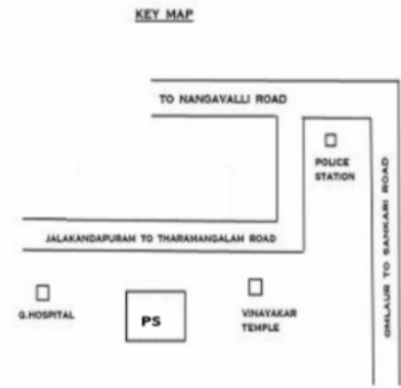

Key MAP View