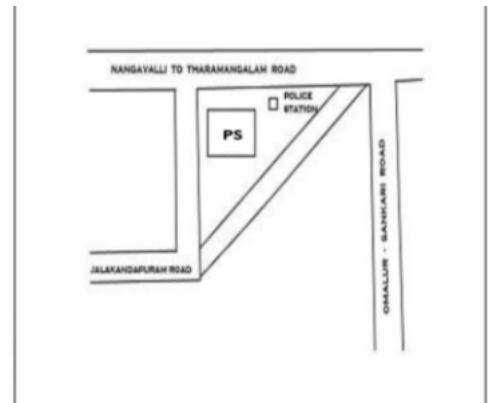

Google Map View

Polling Station Building Front View

Polling Station Front View

Cad View

Key MAP View

1 பெயர் : முருகன் - தந்தையின் பெயர்: மாரிமுத்து - வீட்டு எண் : 1-8-2-23 வயது : 28 பாலினம் : ஆண்	XTU1024868 Photo is available	2 பெயர் : வெற்றிவேல் - தந்தையின் பெயர்: பிரகாசம் - வீட்டு எண் : 9-4-5-6 வயது : 41 பாலினம் : ஆண்	XTU0431205 Photo is available	3 பெயர் : மகாலிங்கம் - தந்தையின் பெயர்: செளந்தரம் - வீட்டு எண் : 9-5-11 வயது : 35 பாலினம் : ஆண்	XTU0392084 Photo is available
4 பெயர் : வனிதா கணவர் பெயர்: வனிதா மகாலிங்கம் வீட்டு எண் : 9-5-11 வயது : 30 பாலினம் : பெண்	XTU1273903 Photo is available	5 பெயர் : செந்தில்குமார் - தந்தையின் பெயர்: அசோக்குமார் - வீட்டு எண் : 9-8 வயது : 35 பாலினம் : ஆண்	XTU0745406 Photo is available	6 பெயர் : திருநாவுக்கரசு - தந்தையின் பெயர்: அசோக்குமார் - வீட்டு எண் : 9-8 வயது : 33 பாலினம் : ஆண்	XTU0544171 Photo is available
7 பெயர் : ரீட்டா கணவர் பெயர்: செந்தில்குமார் வீட்டு எண் : 9-8 வயது : 29 பாலினம் : பெண்	XTU2288355 Photo is available	8 பெயர் : அசோக்குமார் - தந்தையின் பெயர்: இராமலிங்கம் - வீட்டு எண் : 9-8-2-1 வயது : 61 பாலினம் : ஆண்	XTU1808120 Photo is available	9 பெயர் : மாதேசன் - தந்தையின் பெயர்: மாணிக்கமுதலி - வீட்டு எண் : 9-8-3 வயது : 60 பாலினம் : ஆண்	XTU1808146 Photo is available
10 பெயர் : வசந்தி - கணவர் பெயர்: மாதேசன் - வீட்டு எண் : 9-8-3 வயது : 59 பாலினம் : பெண்	XTU1808153 Photo is available	11 பெயர் : கவிதா - கணவர் பெயர்: மாதேசன் - வீட்டு எண் : 9-8-3 வயது : 53 பாலினம் : பெண்	XTU1808161 Photo is available	12 பெயர் : மாசிலாமணி - தந்தையின் பெயர்: ஆதிமூலம் - வீட்டு எண் : 9-8-3 வயது : 50 பாலினம் : ஆண்	MQF3524840 Photo is available
13 பெயர் : கண்ணன் - தந்தையின் பெயர்: மாதேசன் - வீட்டு எண் : 9-8-4 வயது : 43 பாலினம் : ஆண்	MQF2494078 Photo is available	14 பெயர் : பிருந்தா - தந்தையின் பெயர்: மாரியப்பன் - வீட்டு எண் : 9-8-4 வயது : 38 பாலினம் : பெண்	MQF3524857 Photo is available	15 பெயர் : மாரியப்பன் - தந்தையின் பெயர்: தாண்டராயன் - வீட்டு எண் : 9-8-4A வயது : 69 பாலினம் : ஆண்	XTU1808187 Photo is available
16 பெயர் : சம்பத் - தந்தையின் பெயர்: தாண்டராயன் - வீட்டு எண் : 9-8-4A வயது : 67 பாலினம் : ஆண்	XTU1808195 Photo is available	17 பெயர் : ஜெயலட்சுமி - கணவர் பெயர்: மாரியப்பன் - வீட்டு எண் : 9-8-4A வயது : 63 பாலினம் : பெண்	XTU1808203 Photo is available	18 பெயர் : நீலாம்பாள் - கணவர் பெயர்: சம்பத் - வீட்டு எண் : 9-8-4A வயது : 59 பாலினம் : பெண்	XTU1808211 Photo is available
19 பெயர் : சக்திகுமரன் - தந்தையின் பெயர்: சம்பத் - வீட்டு எண் : 9-8-4A வயது : 38 பாலினம் : ஆண்	MQF3524865 Photo is available	20 பெயர் : தனக்கோடி - தந்தையின் பெயர்: தங்கவேல்முதலியார் - வீட்டு எண் : 9-8-5 வயது : 61 பாலினம் : ஆண்	XTU1808229 Photo is available	21 பெயர் : சாந்தி - கணவர் பெயர்: தனக்கோடி - வீட்டு எண் : 9-8-5 வயது : 49 பாலினம் : பெண்	MQF1208560 Photo is available
22 பெயர் : பெரியசாமி - தந்தையின் பெயர்: தங்கவேல்முதலியார் - வீட்டு எண் : 9-8-6 வயது : 71 பாலினம் : ஆண்	XTU1808237 Photo is available	23 பெயர் : சாவித்திரி - கணவர் பெயர்: பெரியசாமி - வீட்டு எண் : 9-8-6 வயது : 66 பாலினம் : பெண்	XTU1808245 Photo is available	24 பெயர் : மகேஸ்வரி - தந்தையின் பெயர்: ராஜா - வீட்டு எண் : 9-8-6 வயது : 55 பாலினம் : பெண்	MQF2494508 Photo is available
25 பெயர் : அமுதா - கணவர் பெயர்: முத்துகண்ணன் - வீட்டு எண் : 9-8-7 வயது : 44 பாலினம் : பெண்	MQF2496610 Photo is available	26 பெயர் : சசிரேகா தந்தையின் பெயர்: ராஜா வீட்டு எண் : 9-8/7/6 வயது : 26 பாலினம் : பெண்	XTU1231190 Photo is available	27 பெயர் : பிரபா தந்தையின் பெயர்: முத்துக்கண்ணன் வீட்டு எண் : 9-8/7/6 வயது : 25 பாலினம் : பெண்	XTU1253525 Photo is available
28 பெயர் : நந்தினி - தந்தையின் பெயர்: ராஜா - வீட்டு எண் : 9-8-7A வயது : 33 பாலினம் : பெண்	XTU0544189 Photo is available	29 பெயர் : நாக கார்த்திக் - தந்தையின் பெயர்: சம்பத் - வீட்டு எண் : 9-10-2B வயது : 32 பாலினம் : ஆண்	XTU0802777 Photo is available	30 பெயர் : கண்ணன் - தந்தையின் பெயர்: தனக்கோடி - வீட்டு எண் : 9-10-7A வயது : 29 பாலினம் : ஆண்	XTU0858514 Photo is available