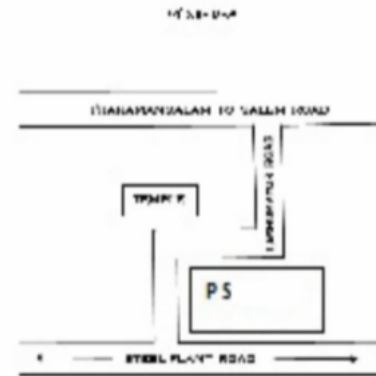

Key MAP View