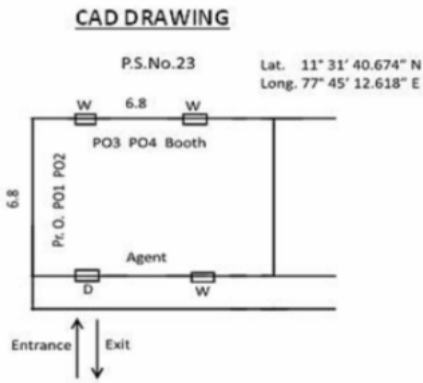

கையொப்பம்

Nazri Naksha

Google Map View

Polling Station Building Front View

Polling Station Front View

Cad View

Key MAP View

சட்டமன்றத் தொகுதியின் எண் மற்றும் பெயர் : 87-சங்ககிரி
பிரிவு எண் மற்றும் பெயர் 1-தேவூர் (சி.ஊ), மைலம்பட்டி மேட்டுக்கடைவார்டு -6