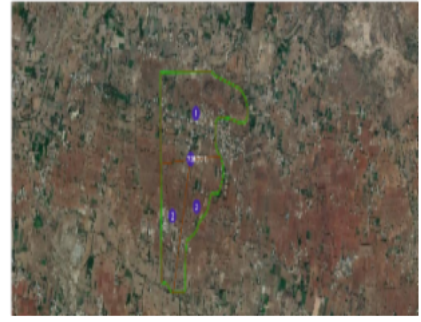

Google Map View