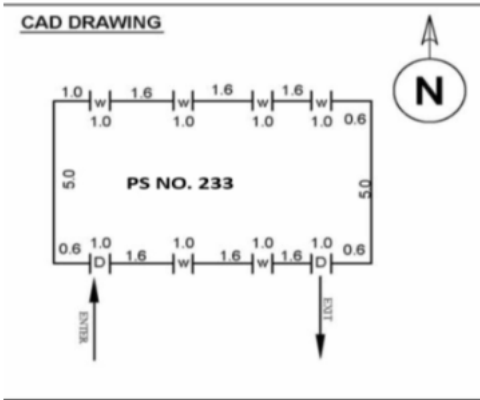

Google Map View

Polling Station Building Front View

Polling Station Front View

Cad View

Key MAP View

1 பெயர் : வெங்கடேஷ் தந்தையின் பெயர்: காட்டுராஜா வீட்டு எண் : 0 வயது : 21 பாலினம் : ஆண் Photo is available	XTU2389518	2 பெயர் : முனுசாமி தந்தையின் பெயர்: கந்தன் வீட்டு எண் : 1 வயது : 48 பாலினம் : ஆண் Photo is available	XTU2223741	3 பெயர் : அலமேலு கணவர் பெயர்: முனுசாமி வீட்டு எண் : 1 வயது : 42 பாலினம் : பெண் Photo is available	XTU2223758
4 பெயர் : சேகர் தந்தையின் பெயர்: மணி வீட்டு எண் : 01 வயது : 36 பாலினம் : ஆண் Photo is available	XTU2356616	5 பெயர் : சுந்தரவள்ளி கணவர் பெயர்: சிவா வீட்டு எண் : 1 வயது : 31 பாலினம் : பெண் Photo is available	XTU2497980	6 பெயர் : கோமதி இதரர் பெயர்: மாதேஷ் வீட்டு எண் : 1, வயது : 20 பாலினம் : பெண் Photo is available	XTU2389500
7 பெயர் : அருண் தந்தையின் பெயர்: ராஜா வீட்டு எண் : 1-1 வயது : 19 பாலினம் : ஆண் Photo is available	XTU2509669	8 பெயர் : பாஞ்சாலி - கணவர் பெயர்: பழனிசாமி - வீட்டு எண் : 1-1-09 வயது : 46 பாலினம் : பெண் Photo is available	XTU0433276	9 பெயர் : பழனிசாமி - தந்தையின் பெயர்: பெருமாள் - வீட்டு எண் : 1-1-16A வயது : 41 பாலினம் : ஆண் Photo is available	XTU0433268
10 பெயர் : குமார் தந்தையின் பெயர்: சேட்டு வீட்டு எண் : 1-1-18 வயது : 26 பாலினம் : ஆண் Photo is available	XTU2179893	11 பெயர் : தீபா - கணவர் பெயர்: ரவி - வீட்டு எண் : 1-1-64D வயது : 31 பாலினம் : பெண் Photo is available	XTU1027507	12 பெயர் : சீரங்கன் - தந்தையின் பெயர்: ஆணைகவுண்டர் - வீட்டு எண் : 1-1-73 வயது : 42 பாலினம் : ஆண் Photo is available	XTU0067520
13 பெயர் : பிரியா - தந்தையின் பெயர்: சீரங்கன் - வீட்டு எண் : 1-1-73 வயது : 35 பாலினம் : பெண் Photo is available	XTU0549840	14 பெயர் : கிருஷ்ணகுமார் - தந்தையின் பெயர்: செட்டியப்பன் - வீட்டு எண் : 1-1-83G வயது : 33 பாலினம் : ஆண் Photo is available	XTU0549857	15 பெயர் : பெத்தராண்டி - தந்தையின் பெயர்: முத்துசாமி - வீட்டு எண் : 1-1-91 வயது : 50 பாலினம் : ஆண் Photo is available	XTU0433300
16 பெயர் : செல்லக்கண்ணு சீ தந்தையின் பெயர்: சீரங்கன் வீட்டு எண் : 1/1-120A வயது : 22 பாலினம் : பெண் Photo is available	XTU2344752	17 பெயர் : வெங்கடேஷ் - தந்தையின் பெயர்: சுந்தரம் - வீட்டு எண் : 1-1-135 வயது : 45 பாலினம் : ஆண் Photo is available	XTU0067421	18 பெயர் : ராதா - கணவர் பெயர்: வெங்கடேஷ் - வீட்டு எண் : 1-1-135 வயது : 38 பாலினம் : பெண் Photo is available	XTU0394627
19 பெயர் : ஜெயா - தந்தையின் பெயர்: சிங்காரவேல் - வீட்டு எண் : 1-1-165 வயது : 28 பாலினம் : பெண் Photo is available	IDV0966804	20 பெயர் : மாரியப்பன் - தந்தையின் பெயர்: துங்கான் - வீட்டு எண் : 1-1-176 வயது : 80 பாலினம் : ஆண் Photo is available	XTU1795897	21 பெயர் : சேட்டு - தந்தையின் பெயர்: மாரியப்பன் - வீட்டு எண் : 1-1-176 வயது : 53 பாலினம் : ஆண் Photo is available	MQF3388352
22 பெயர் : பெரியதாயி - கணவர் பெயர்: சேட்டு - வீட்டு எண் : 1-1-176 வயது : 51 பாலினம் : பெண் Photo is available	MQF3388360	23 பெயர் : பழனியம்மாள் - கணவர் பெயர்: பொன்னுசாமி - வீட்டு எண் : 1-1-177 வயது : 81 பாலினம் : பெண் Photo is available	XTU1795913	24 பெயர் : வெள்ளையம்மா - கணவர் பெயர்: தங்கராசு - வீட்டு எண் : 1-1-178 வயது : 54 பாலினம் : பெண் Photo is available	XTU1795939
25 பெயர் : ஆணைகவுண்டர் - தந்தையின் பெயர்: துங்கான் - வீட்டு எண் : 1-1-179 வயது : 79 பாலினம் : ஆண் Photo is available	XTU1795947	26 பெயர் : ரவி - தந்தையின் பெயர்: ஆணைகவுண்டர் - வீட்டு எண் : 1-1-180 வயது : 56 பாலினம் : ஆண் Photo is available	XTU1795954	27 பெயர் : கிருஷ்ணம்மா - கணவர் பெயர்: ரவி - வீட்டு எண் : 1-1-180 வயது : 50 பாலினம் : பெண் Photo is available	XTU1795962
28 பெயர் : மாலையம்மாள் - கணவர் பெயர்: ஆனந்தன் - வீட்டு எண் : 1-1-182 வயது : 83 பாலினம் : பெண் Photo is available	XTU1795970	29 பெயர் : செல்வம் - தந்தையின் பெயர்: ஆனந்தன் - வீட்டு எண் : 1-1-182 வயது : 65 பாலினம் : ஆண் Photo is available	XTU1795988	30 பெயர் : லட்சுமி - கணவர் பெயர்: செல்வம் - வீட்டு எண் : 1-1-182 வயது : 49 பாலினம் : பெண் Photo is available	XTU1795996