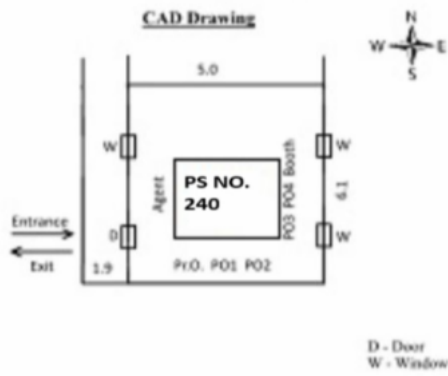

Nazri Naksha

Google Map View

Polling Station Building Front View

Polling Station Front View

Cad View

Key MAP View

1	XTU2234615	பெயர் : கனகவள்ளி கணவர் பெயர்: மாரியப்பன் வீட்டு எண் : 1 வயது : 35 பாலினம் : பெண்	Photo is available	2	XTU2258457	பெயர் : ரம்பா கணவர் பெயர்: இந்திரகுமார் வீட்டு எண் : 1 வயது : 28 பாலினம் : பெண்	Photo is available	3	XTU2072007	பெயர் : அரவிந்த் தந்தையின் பெயர்: சேட்டு வீட்டு எண் : 1/4/46 வயது : 24 பாலினம் : ஆண்	Photo is available
4	XTU0865188	பெயர் : கதிர்வேல் - தந்தையின் பெயர்: எழுமலை - வீட்டு எண் : 1-4-325 வயது : 33 பாலினம் : ஆண்	Photo is available	5	XTU0865170	பெயர் : யுவராணி - தந்தையின் பெயர்: எழுமலை - வீட்டு எண் : 1-4-325 வயது : 30 பாலினம் : பெண்	Photo is available	6	XTU1201292	பெயர் : விஜய் தந்தையின் பெயர்: ஆறுமுகம் வீட்டு எண் : 2-3-246 வயது : 25 பாலினம் : ஆண்	Photo is available
7	XTU2437796	பெயர் : அருள்குமார் தந்தையின் பெயர்: ஆனந்தன் வீட்டு எண் : 2/3-249 வயது : 24 பாலினம் : ஆண்	Photo is available	8	XTU0752907	பெயர் : சேகர் - தந்தையின் பெயர்: ராஜேந்திரன் - வீட்டு எண் : 2/3-269 வயது : 35 பாலினம் : ஆண்	Photo is available	9	XTU2206530	பெயர் : கவிதா கணவர் பெயர்: சேகர் வீட்டு எண் : 2/3-269 வயது : 28 பாலினம் : பெண்	Photo is available
10	XTU0752683	பெயர் : சின்னப்பிள்ளை - கணவர் பெயர்: கந்தன் சேவி - வீட்டு எண் : 2-4 வயது : 80 பாலினம் : பெண்	Photo is available	11	XTU0752915	பெயர் : கீதா - கணவர் பெயர்: செல்வம் - வீட்டு எண் : 2-4 வயது : 44 பாலினம் : பெண்	Photo is available	12	XTU0806976	பெயர் : விஜயா - கணவர் பெயர்: மகாதேவன் - வீட்டு எண் : 2-4 வயது : 37 பாலினம் : பெண்	Photo is available
13	XTU0807131	பெயர் : அர்ஜுன் - தந்தையின் பெயர்: ஆறுமுகம் - வீட்டு எண் : 2-4 வயது : 35 பாலினம் : ஆண்	Photo is available	14	XTU0752733	பெயர் : மணி - தந்தையின் பெயர்: கணேசன் - வீட்டு எண் : 2-4 வயது : 35 பாலினம் : ஆண்	Photo is available	15	XTU0752899	பெயர் : சதிஷ்குமார் - தந்தையின் பெயர்: ராஜேந்திரன் - வீட்டு எண் : 2-4 வயது : 33 பாலினம் : ஆண்	Photo is available
16	XTU0434050	பெயர் : பாரதிக்குமார் - தந்தையின் பெயர்: எழுமலை - வீட்டு எண் : 2-4 வயது : 33 பாலினம் : ஆண்	Photo is available	17	XTU0807008	பெயர் : ரவி - தந்தையின் பெயர்: அய்யனார் - வீட்டு எண் : 2-4 வயது : 32 பாலினம் : ஆண்	Photo is available	18	XTU0752709	பெயர் : தவமணி - தந்தையின் பெயர்: கிட்டு - வீட்டு எண் : 2-4 வயது : 32 பாலினம் : பெண்	Photo is available
19	XTU0752675	பெயர் : சீனிவாசன் - தந்தையின் பெயர்: ராஜா - வீட்டு எண் : 2-4 வயது : 32 பாலினம் : ஆண்	Photo is available	20	XTU0752667	பெயர் : இலட்சுமி - தந்தையின் பெயர்: அருணகிரி - வீட்டு எண் : 2-4 வயது : 31 பாலினம் : பெண்	Photo is available	# 21	XTU0752782	பெயர் : கங்கைஅமரன் பழனி தந்தையின் பெயர்: பழனி - வீட்டு எண் : 2-4 வயது : 30 பாலினம் : ஆண்	Photo is available
22	XTU0806943	பெயர் : மாரிமுத்து - தந்தையின் பெயர்: மாளியப்பன் - வீட்டு எண் : 2-4 வயது : 30 பாலினம் : ஆண்	Photo is available	23	XTU0752774	பெயர் : கார்த்தி - தந்தையின் பெயர்: பழனி - வீட்டு எண் : 2-4 வயது : 29 பாலினம் : ஆண்	Photo is available	24	XTU1205707	பெயர் : சதிஷ் தந்தையின் பெயர்: சின்னசாமி வீட்டு எண் : 2-4 வயது : 25 பாலினம் : ஆண்	Photo is available
25	XTU0806935	பெயர் : வெற்றிவேல் - தந்தையின் பெயர்: சுப்பிரமணி - வீட்டு எண் : 2-4/1B வயது : 32 பாலினம் : ஆண்	Photo is available	26	XTU1205699	பெயர் : பாரதி கணவர் பெயர்: கங்கை அமரன் வீட்டு எண் : 2-4/1B வயது : 27 பாலினம் : பெண்	Photo is available	27	MQF2599686	பெயர் : நாவம்மா - கணவர் பெயர்: சேட்டு - வீட்டு எண் : 2-4-6 வயது : 51 பாலினம் : பெண்	Photo is available
28	MQF1778323	பெயர் : வளர்மதி - கணவர் பெயர்: சின்னன்னன் - வீட்டு எண் : 2-4-7 வயது : 59 பாலினம் : பெண்	Photo is available	29	XTU0651307	பெயர் : அருள் - தந்தையின் பெயர்: மாரியப்பன் - வீட்டு எண் : 2-4-11 வயது : 31 பாலினம் : ஆண்	Photo is available	30	MQF2607505	பெயர் : தங்கமணி - கணவர் பெயர்: ராசா - வீட்டு எண் : 2-4-13 வயது : 55 பாலினம் : பெண்	Photo is available