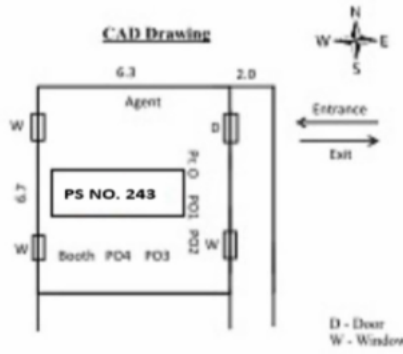

வாக்காளர் பதிவு அலுவலரின்  
கையொப்பம்

Nazri Naksha

Google Map View

Polling Station Building Front View

Polling Station Front View

Cad View

Key MAP View

|   |                                  |   |                                  |   |                                  |
|---|----------------------------------|---|----------------------------------|---|----------------------------------|
| 1<br>பெயர் : சேட்டு -<br>தந்தையின் பெயர்: ராஜேந்திரன் -<br>வீட்டு எண் : 1<br>வயது : 35 பாலினம் : ஆண்        | XTU0807685<br>Photo is available | 2<br>பெயர் : அழகேசன் -<br>தந்தையின் பெயர்: ராஜேந்திரன் -<br>வீட்டு எண் : 1<br>வயது : 32 பாலினம் : ஆண்       | XTU0807727<br>Photo is available | 3<br>பெயர் : சங்கீதா -<br>கணவர் பெயர்: சேட்டு -<br>வீட்டு எண் : 1<br>வயது : 32 பாலினம் : பெண்               | XTU0807529<br>Photo is available |
| 4<br>பெயர் : மதியழகன் -<br>தந்தையின் பெயர்: மந்தியப்பன் -<br>வீட்டு எண் : 1<br>வயது : 30 பாலினம் : ஆண்      | XTU0807594<br>Photo is available | S 5<br>பெயர் : வெங்கடேஷ்<br>தந்தையின் பெயர்: அண்ணாதுரை -<br>வீட்டு எண் : 1-1-322<br>வயது : 40 பாலினம் : ஆண் | XTU1029479<br>Photo is available | S 6<br>பெயர் : மாரியம்மாள்<br>கணவர் பெயர்: வெங்கடேஷ் -<br>வீட்டு எண் : 1-1-322<br>வயது : 33 பாலினம் : பெண்  | XTU1029487<br>Photo is available |
| 7<br>பெயர் : திவ்யா மு<br>தந்தையின் பெயர்: முருகேசன்<br>வீட்டு எண் : 1-3<br>வயது : 22 பாலினம் : பெண்        | XTU2509180<br>Photo is available | 8<br>பெயர் : சந்திரக்குமாரி -<br>கணவர் பெயர்: நல்லதம்பி -<br>வீட்டு எண் : 1-6<br>வயது : 40 பாலினம் : பெண்   | XTU0753426<br>Photo is available | 9<br>பெயர் : வனிதா -<br>கணவர் பெயர்: மணி -<br>வீட்டு எண் : 1-6-320<br>வயது : 28 பாலினம் : பெண்              | XTU1081306<br>Photo is available |
| 10<br>பெயர் : லட்சுமி<br>கணவர் பெயர்: தம்பிதுரை<br>வீட்டு எண் : 1-25ஏ<br>வயது : 34 பாலினம் : பெண்           | XTU1274521<br>Photo is available | 11<br>பெயர் : பிரபு -<br>தந்தையின் பெயர்: கோவிந்தன் -<br>வீட்டு எண் : 1-63<br>வயது : 46 பாலினம் : ஆண்       | MQF1776764<br>Photo is available | 12<br>பெயர் : அனுகிரகா -<br>தந்தையின் பெயர்: சேகர் -<br>வீட்டு எண் : 1-65<br>வயது : 30 பாலினம் : பெண்       | XTU0807453<br>Photo is available |
| 13<br>பெயர் : புகழேந்தி<br>தந்தையின் பெயர்: சேகர்<br>வீட்டு எண் : 1-65<br>வயது : 24 பாலினம் : ஆண்           | XTU2075588<br>Photo is available | 14<br>பெயர் : பசுபதி -<br>தந்தையின் பெயர்: பழனி -<br>வீட்டு எண் : 1-86<br>வயது : 29 பாலினம் : ஆண்           | XTU1029388<br>Photo is available | 15<br>பெயர் : தம்பிதுரை<br>தந்தையின் பெயர்: சீரங்கண்<br>வீட்டு எண் : 1/125ஏ<br>வயது : 40 பாலினம் : ஆண்      | XTU1274513<br>Photo is available |
| 16<br>பெயர் : கொசல்யா சு<br>தந்தையின் பெயர்: சுந்தரம்<br>வீட்டு எண் : 1-129<br>வயது : 19 பாலினம் : பெண்     | XTU2512580<br>Photo is available | 17<br>பெயர் : சத்யா<br>தந்தையின் பெயர்: ராஜேந்திரன்<br>வீட்டு எண் : 1-142ஏ<br>வயது : 35 பாலினம் : பெண்      | XTU2189421<br>Photo is available | S 18<br>பெயர் : மீனா -<br>கணவர் பெயர்: ரமேஷ் -<br>வீட்டு எண் : 2-3<br>வயது : 31 பாலினம் : பெண்              | XTU0753467<br>Photo is available |
| S 19<br>பெயர் : பவித்ரா -<br>தந்தையின் பெயர்: சங்கரன் -<br>வீட்டு எண் : 2-3<br>வயது : 31 பாலினம் : பெண்     | XTU0753475<br>Photo is available | 20<br>பெயர் : உமா -<br>கணவர் பெயர்: மாதையன் -<br>வீட்டு எண் : 2-3-255<br>வயது : 33 பாலினம் : பெண்           | XTU0807602<br>Photo is available | 21<br>பெயர் : கொசல்யா<br>கணவர் பெயர்: விஜய்<br>வீட்டு எண் : 2-56<br>வயது : 24 பாலினம் : பெண்                | XTU2309433<br>Photo is available |
| 22<br>பெயர் : பிரியா<br>கணவர் பெயர்: வெங்கடாசலம்<br>வீட்டு எண் : 2/108<br>வயது : 24 பாலினம் : பெண்          | XTU2263820<br>Photo is available | 23<br>பெயர் : சரண்யா -<br>தந்தையின் பெயர்: டாங்கே -<br>வீட்டு எண் : 2-109<br>வயது : 31 பாலினம் : பெண்       | XTU0866350<br>Photo is available | 24<br>பெயர் : மோகன்சுமார் கி<br>தந்தையின் பெயர்: கிருஷ்ணன்<br>வீட்டு எண் : 2-152<br>வயது : 19 பாலினம் : ஆண் | XTU2446755<br>Photo is available |
| 25<br>பெயர் : பிரியதர்ஷினி -<br>கணவர் பெயர்: மகேஸ்வரன் -<br>வீட்டு எண் : 2-187A<br>வயது : 36 பாலினம் : பெண் | XTU1110923<br>Photo is available | 26<br>பெயர் : ஜானகி<br>கணவர் பெயர்: வினோத்குமார்<br>வீட்டு எண் : 3/1-251ஏ<br>வயது : 24 பாலினம் : பெண்       | XTU2188761<br>Photo is available | 27<br>பெயர் : தீபிகா<br>தந்தையின் பெயர்: கிருஷ்ணன்<br>வீட்டு எண் : 3/4<br>வயது : 23 பாலினம் : பெண்          | XTU2189595<br>Photo is available |
| 28<br>பெயர் : பிரவீன்குமார்<br>தந்தையின் பெயர்: மணிமுத்து<br>வீட்டு எண் : 3-4-12<br>வயது : 19 பாலினம் : ஆண் | XTU2484582<br>Photo is available | 29<br>பெயர் : சிவா<br>தந்தையின் பெயர்: பெரமன்<br>வீட்டு எண் : 3/5/52<br>வயது : 24 பாலினம் : ஆண்             | XTU2133676<br>Photo is available | 30<br>பெயர் : உமாமகேஷ்வரி -<br>தந்தையின் பெயர்: ராஜா -<br>வீட்டு எண் : 3-5-91<br>வயது : 31 பாலினம் : பெண்   | XTU0966879<br>Photo is available |