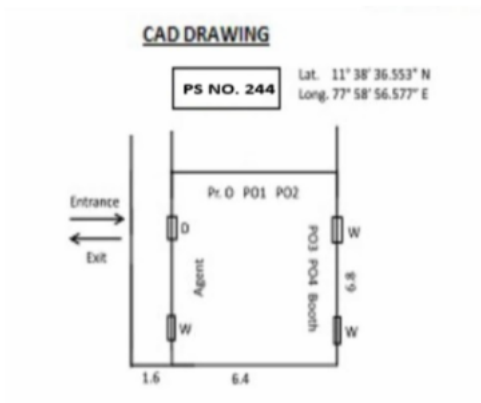

Google Map View

Polling Station Building Front View

Polling Station Front View

Cad View

Key MAP View

1 பெயர் : கார்த்திக் தந்தையின் பெயர்: சரவணன் வீட்டு எண் : 1 வயது : 27 பாலினம் : ஆண்	XTU1186808 Photo is available	2 பெயர் : தேவி கணவர் பெயர்: கார்த்திக் வீட்டு எண் : 1 வயது : 22 பாலினம் : பெண்	XTU2270817 Photo is available	3 பெயர் : சரோஜா - கணவர் பெயர்: அய்யந்துரை - வீட்டு எண் : 1-1 வயது : 64 பாலினம் : பெண்	XTU1947498 Photo is available
4 பெயர் : நதியா - தந்தையின் பெயர்: ஐயந்துரை - வீட்டு எண் : 1-1 வயது : 41 பாலினம் : பெண்	KLS1671775 Photo is available	5 பெயர் : பிரியா - தந்தையின் பெயர்: அய்யந்துரை - வீட்டு எண் : 1-1 வயது : 38 பாலினம் : பெண்	XTU0071902 Photo is available	6 பெயர் : மதியழகி - கணவர் பெயர்: துரைசாமி - வீட்டு எண் : 1-2 வயது : 59 பாலினம் : பெண்	KLS1673656 Photo is available
7 பெயர் : துரைசாமி - தந்தையின் பெயர்: மாரிமுத்து - வீட்டு எண் : 1-2 வயது : 51 பாலினம் : ஆண்	XTU1947506 Photo is available	8 பெயர் : வைரவேல் - தந்தையின் பெயர்: துரைசாமி - வீட்டு எண் : 1-2 வயது : 28 பாலினம் : ஆண்	XTU1081454 Photo is available	9 பெயர் : இலட்சுமி - கணவர் பெயர்: ஆசைத்தம்பி - வீட்டு எண் : 1-4 வயது : 61 பாலினம் : பெண்	XTU1947522 Photo is available
10 பெயர் : செளந்திரராஜன் - தந்தையின் பெயர்: ஆசைத்தம்பி - வீட்டு எண் : 1-4 வயது : 43 பாலினம் : ஆண்	KLS1674340 Photo is available	11 பெயர் : சுகுணா - கணவர் பெயர்: செளந்திரராஜன் - வீட்டு எண் : 1-4 வயது : 29 பாலினம் : பெண்	XTU0967125 Photo is available	12 பெயர் : ஈசன் - தந்தையின் பெயர்: தீத்தாக் கவுண்டர் - வீட்டு எண் : 1-6 வயது : 81 பாலினம் : ஆண்	KLS1008804 Photo is available
13 பெயர் : கோவிந்தம்மாள் - கணவர் பெயர்: ஈசன் - வீட்டு எண் : 1-6 வயது : 78 பாலினம் : பெண்	XTU1947530 Photo is available	14 பெயர் : செல்வகுமார் - தந்தையின் பெயர்: ஈசன் - வீட்டு எண் : 1-6 வயது : 58 பாலினம் : ஆண்	KLS1007129 Photo is available	15 பெயர் : மாதேஸ் - தந்தையின் பெயர்: அய்யாசாமி - வீட்டு எண் : 1-7 வயது : 57 பாலினம் : ஆண்	KLS1671965 Photo is available
16 பெயர் : லோகநாதன் - தந்தையின் பெயர்: பாட்டப்பன் - வீட்டு எண் : 1-7 வயது : 55 பாலினம் : ஆண்	KLS1674050 Photo is available	17 பெயர் : அறிவழகன் - தந்தையின் பெயர்: பாட்டப்பன் - வீட்டு எண் : 1-7 வயது : 53 பாலினம் : ஆண்	KLS1006824 Photo is available	18 பெயர் : ஈஸ்வரி - கணவர் பெயர்: மாதேஸ் - வீட்டு எண் : 1-7 வயது : 52 பாலினம் : பெண்	KLS1671593 Photo is available
19 பெயர் : பாலமுருகன் - தந்தையின் பெயர்: பாட்டப்பன் - வீட்டு எண் : 1-7 வயது : 49 பாலினம் : ஆண்	KLS1672476 Photo is available	20 பெயர் : சக்திவேல் - தந்தையின் பெயர்: பாட்டப்பன் - வீட்டு எண் : 1-7 வயது : 49 பாலினம் : ஆண்	KLS1674316 Photo is available	21 பெயர் : சாந்தி - கணவர் பெயர்: லோகநாதன் - வீட்டு எண் : 1-7 வயது : 49 பாலினம் : பெண்	XTU0753731 Photo is available
22 பெயர் : கீர்த்திகா - தந்தையின் பெயர்: சிவக்குமார் - வீட்டு எண் : 1-7 வயது : 29 பாலினம் : பெண்	XTU0911081 Photo is available	23 பெயர் : கஸ்தூரி - தந்தையின் பெயர்: மாதேஸ் - வீட்டு எண் : 1-7 வயது : 28 பாலினம் : பெண்	XTU0967190 Photo is available	24 பெயர் : பூநீதர் தந்தையின் பெயர்: மாதேஷ் வீட்டு எண் : 1/7 வயது : 28 பாலினம் : ஆண்	XTU1174598 Photo is available
25 பெயர் : விஷ்ணுபிரியன் தந்தையின் பெயர்: மாதேஷ் வீட்டு எண் : 1/7 வயது : 26 பாலினம் : ஆண்	XTU1174580 Photo is available	26 பெயர் : ரஞ்சித் தந்தையின் பெயர்: மாதேஷ் வீட்டு எண் : 1/7 வயது : 23 பாலினம் : ஆண்	XTU2184380 Photo is available	27 பெயர் : சினேகா தந்தையின் பெயர்: மாதேஸ் வீட்டு எண் : 1/7 வயது : 21 பாலினம் : பெண்	XTU2421188 Photo is available
28 பெயர் : கார்த்திகேயன் - தந்தையின் பெயர்: பாலசுப்பரமணியம் - வீட்டு எண் : 1-9 வயது : 64 பாலினம் : ஆண்	XTU1947571 Photo is available	29 பெயர் : அமிர்தவள்ளி - கணவர் பெயர்: கார்த்திகேயன் - வீட்டு எண் : 1-9 வயது : 61 பாலினம் : பெண்	XTU1947589 Photo is available	30 பெயர் : சரவணன் - தந்தையின் பெயர்: கார்த்திகேயன் - வீட்டு எண் : 1-9 வயது : 33 பாலினம் : ஆண்	XTU0397547 Photo is available