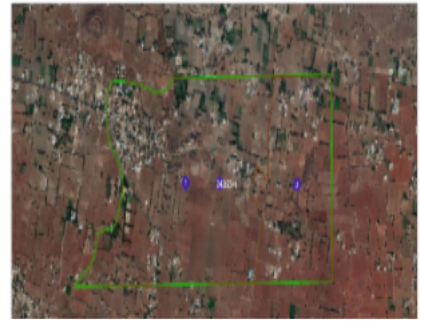

Google Map View