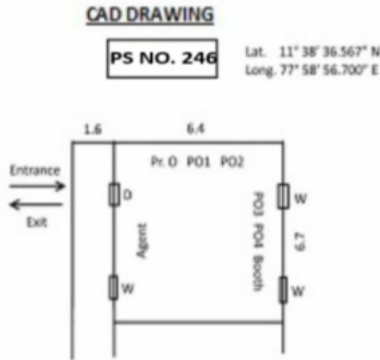

Google Map View

Polling Station Building Front View

Polling Station Front View

Cad View

Key MAP View

1 பெயர் : பழனிசாமி - தந்தையின் பெயர்: இருசாகவுண்டர் - வீட்டு எண் : 1 வயது : 56 பாலினம் : ஆண் Photo is available	XTU0754945	2 பெயர் : கோவிந்தராஜ் - தந்தையின் பெயர்: சித்தக்கவுண்டர் - வீட்டு எண் : 1-2 வயது : 55 பாலினம் : ஆண் Photo is available	XTU1967181	3 பெயர் : தனக்கொடி - கணவர் பெயர்: கோவிந்தராஜ் - வீட்டு எண் : 1-2 வயது : 49 பாலினம் : பெண் Photo is available	XTU1967207
4 பெயர் : கௌதம் கோ தாயின் பெயர்: கோவிந்தராஜ் வீட்டு எண் : 1/2 ஏ வயது : 25 பாலினம் : ஆண் Photo is available	XTU2303733	5 பெயர் : சித்ரா கோ தாயின் பெயர்: கோவிந்தராஜ் வீட்டு எண் : 1/2 ஏ வயது : 23 பாலினம் : பெண் Photo is available	XTU2303709	6 பெயர் : மனோகரன் - தந்தையின் பெயர்: சித்தக்கவுண்டர் - வீட்டு எண் : 1-3 வயது : 59 பாலினம் : ஆண் Photo is available	KLS1672575
7 பெயர் : பாரதி - கணவர் பெயர்: மனோகரன் - வீட்டு எண் : 1-3 வயது : 51 பாலினம் : பெண் Photo is available	KLS1672641	8 பெயர் : சசீந்திரகுமார் - தந்தையின் பெயர்: மனோகரன் - வீட்டு எண் : 1-3 வயது : 33 பாலினம் : ஆண் Photo is available	XTU0552547	9 பெயர் : மணி - கணவர் பெயர்: மாணிக்கம் - வீட்டு எண் : 1-4 வயது : 61 பாலினம் : பெண் Photo is available	XTU1967223
10 பெயர் : பெரியசாமி - தந்தையின் பெயர்: மாணிக்கம் - வீட்டு எண் : 1-4 வயது : 42 பாலினம் : ஆண் Photo is available	KLS1671098	11 பெயர் : செல்லமுத்து - தந்தையின் பெயர்: பெரியண்ணன் - வீட்டு எண் : 1-5 வயது : 71 பாலினம் : ஆண் Photo is available	XTU1967231	12 பெயர் : செல்லம்மாள் - கணவர் பெயர்: செல்லமுத்து - வீட்டு எண் : 1-5 வயது : 66 பாலினம் : பெண் Photo is available	XTU1967249
13 பெயர் : சூப்பாயி - கணவர் பெயர்: பெரியண்ணன் - வீட்டு எண் : 1-6 வயது : 86 பாலினம் : பெண் Photo is available	XTU1967256	14 பெயர் : சிவந்தியம்மாள் - கணவர் பெயர்: எழுமலை - வீட்டு எண் : 1-8 வயது : 71 பாலினம் : பெண் Photo is available	XTU1967264	15 பெயர் : காவேரி - தாயின் பெயர்: சிவந்தியம்மாள் - வீட்டு எண் : 1-8 வயது : 43 பாலினம் : ஆண் Photo is available	KLS1674332
16 பெயர் : உமா கணவர் பெயர்: காவேரி வீட்டு எண் : 1/8 வயது : 35 பாலினம் : பெண் Photo is available	XTU2100097	17 பெயர் : பழனிசாமி - தந்தையின் பெயர்: ஆனந்தன் - வீட்டு எண் : 1-10 வயது : 51 பாலினம் : ஆண் Photo is available	XTU1967272	18 பெயர் : செல்வி - கணவர் பெயர்: பழனிசாமி - வீட்டு எண் : 1-10 வயது : 40 பாலினம் : பெண் Photo is available	KLS3660131
19 பெயர் : நேசமணி ப தந்தையின் பெயர்: பழனிசாமி வீட்டு எண் : 1/10 வயது : 21 பாலினம் : ஆண் Photo is available	XTU2314045	20 பெயர் : பெரியசாமி - தந்தையின் பெயர்: சுப்ரமணி - வீட்டு எண் : 1-11 வயது : 54 பாலினம் : ஆண் Photo is available	XTU1967280	21 பெயர் : செல்வி - கணவர் பெயர்: பெரியசாமி - வீட்டு எண் : 1-11 வயது : 50 பாலினம் : பெண் Photo is available	KLS1583947
22 பெயர் : சின்னப்பொன்னு - கணவர் பெயர்: சுப்ரமணி - வீட்டு எண் : 1-12 வயது : 78 பாலினம் : பெண் Photo is available	XTU1967298	23 பெயர் : மணி - தந்தையின் பெயர்: சுப்ரமணி - வீட்டு எண் : 1-12 வயது : 57 பாலினம் : ஆண் Photo is available	XTU1967306	24 பெயர் : ரேவதி - கணவர் பெயர்: மணி - வீட்டு எண் : 1-12 வயது : 51 பாலினம் : பெண் Photo is available	XTU1967314
25 பெயர் : கோவிந்தசாமி - தந்தையின் பெயர்: பழனி - வீட்டு எண் : 1-14 வயது : 57 பாலினம் : ஆண் Photo is available	XTU1967322	26 பெயர் : வள்ளி - கணவர் பெயர்: கோவிந்தசாமி - வீட்டு எண் : 1-14 வயது : 53 பாலினம் : பெண் Photo is available	XTU1967330	27 பெயர் : மணிவேல் - தந்தையின் பெயர்: கோவிந்தசாமி - வீட்டு எண் : 1-14 வயது : 28 பாலினம் : ஆண் Photo is available	XTU0967463
28 பெயர் : தனக்கொடி - கணவர் பெயர்: அண்ணாமலை - வீட்டு எண் : 1/15 வயது : 56 பாலினம் : பெண் Photo is available	XTU1948462	29 பெயர் : முனியப்பன் - தந்தையின் பெயர்: அண்ணாமலை - வீட்டு எண் : 1/15 வயது : 39 பாலினம் : ஆண் Photo is available	XTU0072025	30 பெயர் : வளர்மதி - கணவர் பெயர்: கார்த்திக்வேல் - வீட்டு எண் : 1-17C வயது : 37 பாலினம் : பெண் Photo is available	XTU0340380