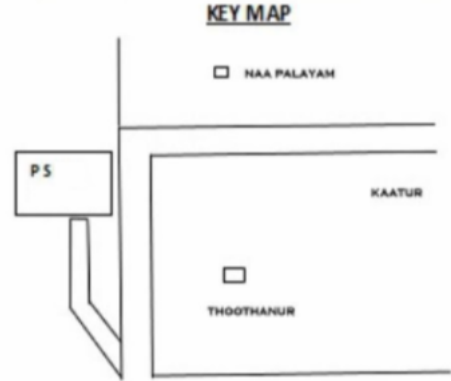

Google Map View

Polling Station Building Front View

Polling Station Front View

Cad View

Key MAP View

1 பெயர் : பழனிசாமி - தந்தையின் பெயர்: இருசாகவுண்டர் - வீட்டு எண் : 1 வயது : 56 பாலினம் : ஆண் Photo is available	XTU0754945	2 பெயர் : கோவிந்தராஜ் - தந்தையின் பெயர்: சித்தக்கவுண்டர் - வீட்டு எண் : 1-2 வயது : 55 பாலினம் : ஆண் Photo is available	XTU1967181	3 பெயர் : தனக்கொடி - கணவர் பெயர்: கோவிந்தராஜ் - வீட்டு எண் : 1-2 வயது : 49 பாலினம் : பெண் Photo is available	XTU1967207
4 பெயர் : கௌதம் கோ தாயின் பெயர்: கோவிந்தராஜ் வீட்டு எண் : 1/2 ஏ வயது : 25 பாலினம் : ஆண் Photo is available	XTU2303733	5 பெயர் : சித்ரா கோ தாயின் பெயர்: கோவிந்தராஜ் வீட்டு எண் : 1/2 ஏ வயது : 23 பாலினம் : பெண் Photo is available	XTU2303709	6 பெயர் : மனோகரன் - தந்தையின் பெயர்: சித்தக்கவுண்டர் - வீட்டு எண் : 1-3 வயது : 59 பாலினம் : ஆண் Photo is available	KLS1672575
7 பெயர் : பாரதி - கணவர் பெயர்: மனோகரன் - வீட்டு எண் : 1-3 வயது : 51 பாலினம் : பெண் Photo is available	KLS1672641	8 பெயர் : சசீந்திரகுமார் - தந்தையின் பெயர்: மனோகரன் - வீட்டு எண் : 1-3 வயது : 33 பாலினம் : ஆண் Photo is available	XTU0552547	9 பெயர் : மணி - கணவர் பெயர்: மாணிக்கம் - வீட்டு எண் : 1-4 வயது : 61 பாலினம் : பெண் Photo is available	XTU1967223
10 பெயர் : பெரியசாமி - தந்தையின் பெயர்: மாணிக்கம் - வீட்டு எண் : 1-4 வயது : 42 பாலினம் : ஆண் Photo is available	KLS1671098	11 பெயர் : செல்லமுத்து - தந்தையின் பெயர்: பெரியண்ணன் - வீட்டு எண் : 1-5 வயது : 71 பாலினம் : ஆண் Photo is available	XTU1967231	12 பெயர் : செல்லம்மாள் - கணவர் பெயர்: செல்லமுத்து - வீட்டு எண் : 1-5 வயது : 66 பாலினம் : பெண் Photo is available	XTU1967249
13 பெயர் : சூப்பாயி - கணவர் பெயர்: பெரியண்ணன் - வீட்டு எண் : 1-6 வயது : 86 பாலினம் : பெண் Photo is available	XTU1967256	14 பெயர் : சிவந்தியம்மாள் - கணவர் பெயர்: எழுமலை - வீட்டு எண் : 1-8 வயது : 71 பாலினம் : பெண் Photo is available	XTU1967264	15 பெயர் : காவேரி - தாயின் பெயர்: சிவந்தியம்மாள் - வீட்டு எண் : 1-8 வயது : 43 பாலினம் : ஆண் Photo is available	KLS1674332
16 பெயர் : உமா கணவர் பெயர்: காவேரி வீட்டு எண் : 1/8 வயது : 35 பாலினம் : பெண் Photo is available	XTU2100097	17 பெயர் : பழனிசாமி - தந்தையின் பெயர்: ஆனந்தன் - வீட்டு எண் : 1-10 வயது : 51 பாலினம் : ஆண் Photo is available	XTU1967272	18 பெயர் : செல்வி - கணவர் பெயர்: பழனிசாமி - வீட்டு எண் : 1-10 வயது : 40 பாலினம் : பெண் Photo is available	KLS3660131
19 பெயர் : நேசமணி ப தந்தையின் பெயர்: பழனிசாமி வீட்டு எண் : 1/10 வயது : 21 பாலினம் : ஆண் Photo is available	XTU2314045	20 பெயர் : பெரியசாமி - தந்தையின் பெயர்: சுப்ரமணி - வீட்டு எண் : 1-11 வயது : 54 பாலினம் : ஆண் Photo is available	XTU1967280	21 பெயர் : செல்வி - கணவர் பெயர்: பெரியசாமி - வீட்டு எண் : 1-11 வயது : 50 பாலினம் : பெண் Photo is available	KLS1583947
22 பெயர் : சின்னப்பொன்னு - கணவர் பெயர்: சுப்ரமணி - வீட்டு எண் : 1-12 வயது : 78 பாலினம் : பெண் Photo is available	XTU1967298	23 பெயர் : மணி - தந்தையின் பெயர்: சுப்ரமணி - வீட்டு எண் : 1-12 வயது : 57 பாலினம் : ஆண் Photo is available	XTU1967306	24 பெயர் : ரேவதி - கணவர் பெயர்: மணி - வீட்டு எண் : 1-12 வயது : 51 பாலினம் : பெண் Photo is available	XTU1967314
25 பெயர் : கோவிந்தசாமி - தந்தையின் பெயர்: பழனி - வீட்டு எண் : 1-14 வயது : 57 பாலினம் : ஆண் Photo is available	XTU1967322	26 பெயர் : வள்ளி - கணவர் பெயர்: கோவிந்தசாமி - வீட்டு எண் : 1-14 வயது : 53 பாலினம் : பெண் Photo is available	XTU1967330	27 பெயர் : மணிவேல் - தந்தையின் பெயர்: கோவிந்தசாமி - வீட்டு எண் : 1-14 வயது : 28 பாலினம் : ஆண் Photo is available	XTU0967463
28 பெயர் : தனக்கொடி - கணவர் பெயர்: அண்ணாமலை - வீட்டு எண் : 1/15 வயது : 56 பாலினம் : பெண் Photo is available	XTU1948462	29 பெயர் : முனியப்பன் - தந்தையின் பெயர்: அண்ணாமலை - வீட்டு எண் : 1/15 வயது : 39 பாலினம் : ஆண் Photo is available	XTU0072025	30 பெயர் : வளர்மதி - கணவர் பெயர்: கார்த்திக்வேல் - வீட்டு எண் : 1-17C வயது : 37 பாலினம் : பெண் Photo is available	XTU0340380